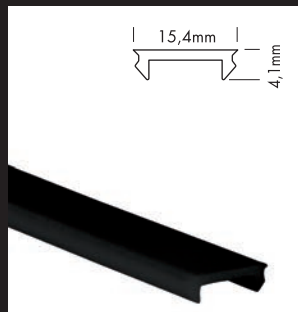

Mit den PROLED PLASTIC COVERS BLACK stehen Ihnen weitere Designmöglichkeiten für lineare Lichtenwendungen in Verbindung mit den PROLED ALUMINIUM PROFILEN in schwarz zur Verfügung. Im ausgeschalteten Zustand ist das PROLED PLASTIC COVER komplett schwarz. Sobald der LED Streifen eingeschaltet wird, verwandelt sich die schwarze Linie in eine illuminierte Linie.

BLACK IS BEAUTIFUL

With the PROLED PLASTIC COVERS BLACK we offer you more design possibilities for linear lighting designs together with the PROLED ALUMINIUM PROFILES. If the light is switched off the PROLED PLASTIC COVER is totally black. If you switch on the LED strip the black line changes to an illuminated line.

PLASTIC COVER M-LINE FLAT BLACK

Beispiel ALUMINIUM PROFIL M-LINE STANDARD
Example ALUMINIUM PROFILE M-LINE STANDARD

PLASTIC COVER S-LINE FLAT BLACK

Beispiel ALUMINIUM PROFIL S-LINE STANDARD
Example ALUMINIUM PROFILE S-LINE STANDARD