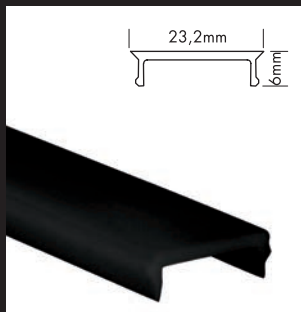

PLASTIC COVER M-LINE FLAT BLACK