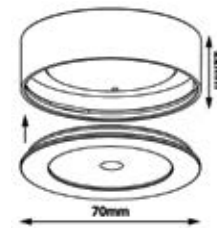

DISK

Small surface mounted spot light COB directly to mains, for use in cupboards, dressings and display cases.
Kleine Aufputz COB LED Leuchte zum direkten Anschluß an 230V Netzspannung. Ideal zur Ausleuchtung von Arbeitsflächen, Regalen oder begehbaren Kleiderschränken.

matt white / mattweiß

DSK5W01

Ø	70 mm	CRI	> 80
H	22 mm	Beam / Abstrahlwinkel	24°
Material	Aluminium	LED current / LED Strom	180 mA
V	230 V	Lifetime / Lebensdauer ±	30 000 h
W	5 W	IP	IP20
LED	COB	Power factor / Powerfaktor	0,95
CCT / Farbtemperatur	3000K	Energy Label	<table border="1"> <tbody> <tr> <td>A++</td> <td rowspan="3">} L</td> </tr> <tr> <td>A+</td> <td rowspan="3">} E</td> </tr> <tr> <td>A</td> <td rowspan="3">} D</td> </tr> </tbody> </table>
Lumen	380 lm