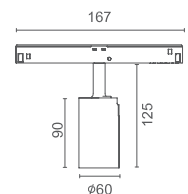

Non-dim - white / weiß - 3000K - 980 lm
Non-dim - white / weiß - 2700K - 950 lm
Non-dim - black / schwarz - 3000K - 980 lm
Non-dim - black / schwarz - 2700K - 950 lm

LVTA3000W
LVTA2700W
LVTA3000B
LVTA2700B

Dali - white / weiß - 3000K - 980 lm
Dali - white / weiß - 2700K - 950 lm
Dali - black / schwarz - 3000K - 980 lm
Dali - black / schwarz - 2700K - 950 lm

LVTA30DAW
LVTA27DAW
LVTA30DAB
LVTA27DAB

Material	Aluminium
Colour / Farbe	white / weiß RAL 9003 black / schwarz RAL 9005
W	11 W
V	48 V
LED	Citizen COB
LED current / LED Strom	350 mA
Lifetime / Lebensdauer ±	40 000 hrs

CRI	> 90
Beam / Abstrahlwinkel	36°
IP	IP20
Energy Label