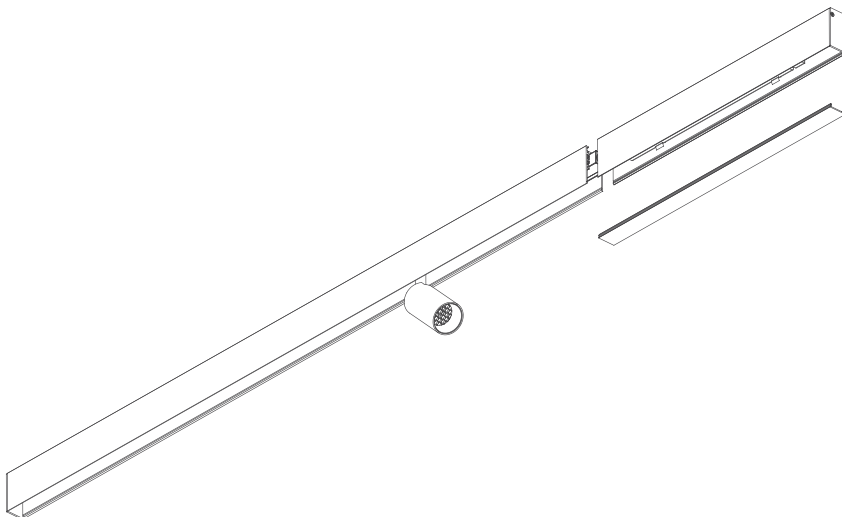

DRIVER BOX

white / weiß - 48 V
black / schwarz - 48 V

LVTD8100WW
LVTD8100WB

☐	410 x 54 x 26 mm
W	100 W
Input	230 V
Output	48 V
Colour / Farbe	white / weiß RAL 9003 black / schwarz RAL 9005

!

Incl. power feed
excl. coupling kit / Verbinder-Set
Suitable for DALI / Geeignet für DALI