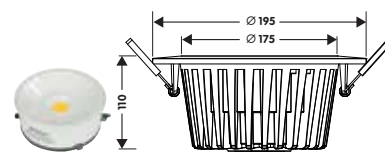

MACROS 36 PRO

Downlight with replaceable CREE LED module. Power supply with plug-and-play connector included for quick and easy installation.

Downlight mit austauschbarem LED Modul von CREE. Netzteil mit Plug-and-Play-Steckverbinder ist inbegriffen für eine schnelle und einfache Installation.

matt white / mattweiß - 3000K - 4300 lm

MC36W301

∅	195 mm
∅	175 mm
H	110 mm
Material	Aluminium
W	36 W
V	230 V
LED	Cree
LED current / LED Strom	1000 mA
CRI	> 80
Beam / Abstrahlwinkel	60°
	Springs / Federclip

IP	IP44 / 20
IK	IK08
UGR	< 19
Energy Label	

! LED driver incl. / LED-Treiber inbegriffen
Non dimmable / Nicht dimmbar