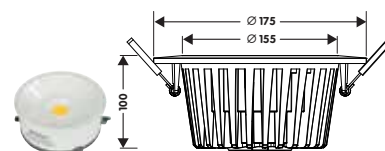

MACROS 30 PRO

Downlight with replaceable CREE LED module. Power supply with plug-and-play connector included for quick and easy installation.

Downlight mit austauschbarem LED Modul von CREE. Netzteil mit Plug-and-Play-Steckverbinder ist inbegriffen für eine schnelle und einfache Installation.

matt white / mattweiß - 3000K - 3500 lm

MC30W301

∅	175 mm
∅	155 mm
H	100 mm
Material	Aluminium
W	30 W
V	230 V
LED	Cree
LED current / LED Strom	750 mA
CRI	> 80
Beam / Abstrahlwinkel	60°
	Springs / Federclip

IP	IP44 / 20
IK	IK08
UGR	< 19
Energy Label	

! LED driver incl. / LED-Treiber inbegriffen
Non dimmable / Nicht dimmbar