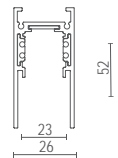

La Villa 48 Tracks / Stromschienen - Aufbau

The **LA VILLA 48** Tracks are compact and slim, which gives the lighting an extra architectural character. A variety of available spots equipped with a 48V adapter can be clicked very easily anywhere on the track thanks to a genius magnetic system.

Die **LA VILLA 48** Stromschienen sind kompakt und schlank, was der Beleuchtung einen zusätzlichen architektonischen Charakter verleiht. Eine Vielzahl verfügbarer Spots mit 48V Adapter können, dank eines genialen Magnetsystems, mühelos an einer beliebigen Stelle eingeklickt werden.

white / weiß - 1000 mm	LVTR100W
white / weiß - 2000 mm	LVTR200W
white / weiß - 3000 mm	LVTR300W
black / schwarz - 1000 mm	LVTR100B
black / schwarz - 2000 mm	LVTR200B
black / schwarz - 3000 mm	LVTR300B

☐	1000 x 26 x 52 mm	Colour / Farbe	white / weiß RAL 9003
	2000 x 26 x 52 mm		black / schwarz RAL 9005
	3000 x 26 x 52 mm		

Material	Aluminium

ANGLE / ECKE

white / weiß	LVTCORNW
black / schwarz	LVTCORNB

☐	(2x) 100 x 26 x 50 mm

Material	Aluminium

Colour / Farbe	white / weiß RAL 9003 black / schwarz RAL 9005

! incl. coupling kit / Verbinder-Set