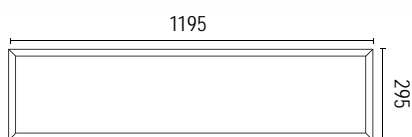

☑	295 x 1195 x 10 mm
Material	Aluminium
W	42 W
V	230 V
LED	SMD High Lumen
LED current / LED Strom	1050 mA
Lifetime / Lebensdauer ±	40 000 h

CRI	> 82
IP	IP20
UGR	< 19

Energy Label	

! LED driver incl. / LED-Treiber inbegriffen
Non dimmable / Nicht dimmbar