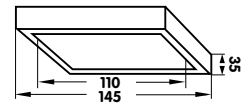

MOON SQUARE 145

matt white / mattweiß - RAL 9010 - 3000K - 750 lm

MNS1458W

☑	145 x 145 mm
H	35 mm
Material	Aluminium
V	230 V
W	8 W
LED	SMD LEDs Samsung
CRI	>80
LED current / LED Strom	200 mA
Power factor / Powerfaktor	0,96

IP IP54

Energy Label

! LED driver incl. / LED-Treiber inbegriffen
Non dimmable / Nicht dimmbar