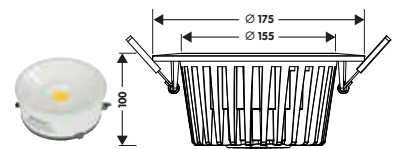

MACROS 24 PRO

Downlight with replaceable CREE LED module. Power supply with plug-and-play connector included for quick and easy installation.

Downlight mit austauschbarem LED Modul von CREE. Netzteil mit Plug-and-Play-Steckverbinder ist inbegriffen für eine schnelle und einfache Installation.

matt white / mattweiß - 3000K - 2700 lm

MC24W301

Diameter (m) Durchmesser (m)	Distance (m) Distanz (m)	Lx
1,81	2	706
2,72	3	314
3,62	4	176
4,53	5	113
5,43	6	109

∅	175 mm
∅	155 mm
H	100 mm
Material	Aluminium
W	24 W
V	230 V
LED	Cree
LED current / LED Strom	600 mA
CRI	> 80
Beam / Abstrahlwinkel	60°
	Springs / Federclip

IP	IP44 / 20
IK	IK08
UGR	< 19
Energy Label	
!	LED driver incl. / LED-Treiber inbegriffen Non dimmable / Nicht dimmbar