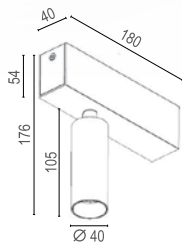

Madison

Surface mounted ceiling or wall light in a stylish matt white or black finish. The spot module can be rotated and tilted to direct the light in any given direction.

Aufbauleuchte für Decken- oder Wandmontage in mattweißem oder schwarzem Gehäuse. Das Leuchtenmodul kann in verschiedenste Richtung gedreht und geneigt werden, um das Licht beliebig auszurichten.