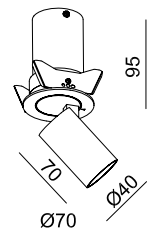

white / weiß - 3000K - 550 lm
white / weiß - 2700K - 500 lm
black / schwarz - 3000K - 550 lm
black / schwarz - 2700K - 500 lm

LVRA830W
LVRA827W
LVRA830B
LVRA827B

∅	70 mm
∅	64 mm
H	95 mm
Material	Aluminium
Colour / Farbe	white / weiß RAL 9003 black / schwarz RAL 9005
W	8 W
LED current / LED Strom	350 mA
LED	Bridgelux COB
Lifetime / Lebensdauer ±	40 000 hrs

CRI > 90

Beam / Abstrahlwinkel 34°

IP IP20

Blades / Blattfedern

Energy Label LED

! excl. LED driver / exkl. LED-Treiber