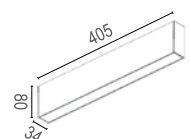

white / weiß - 3000K - 1000 lm

LVST3000W

☐	405 x 80 x 34 mm
Material	Aluminium
Colour / Farbe	white / weiß RAL 9003
W	14 W
V	230 V
LED	Philips Luxeon 3030
LED current / LED Strom	500 mA
Lifetime / Lebensdauer ±	40 000 h

CRI > 90

Beam / Abstrahlwinkel 100°

IP IP20

Energy Label

! LED driver incl. / LED-Treiber *inbegriffen*
Triac dimmable / Dimmbar mit Phasenanschnitt