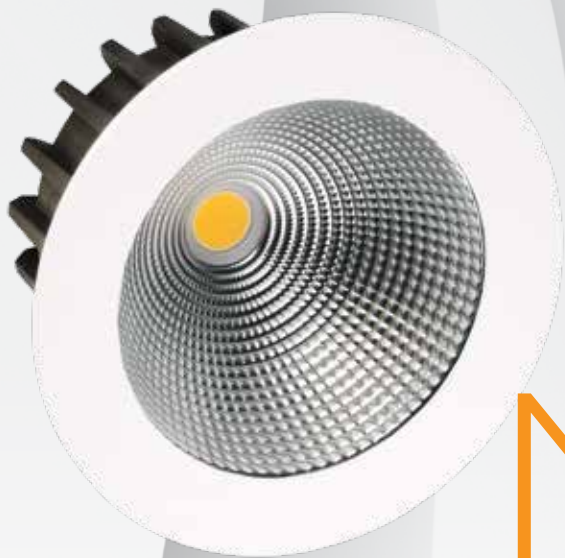

Macros Pro

by UNI-BRIGHT®

The **Macros Pro** downlights are fitted with a replaceable CREE® LED module in 15W - 24W - 30W or 36W.

The contemporary and functional housing with reflector ensures a very high efficiency and a homogeneous light beam. Especially suitable for use in retail spaces, shop windows, offices, meeting rooms and public buildings.

*Die Downlights **Macros Pro** sind mit einem austauschbaren CREE® LED Modul mit 15 W, 24 W, 30 W oder 36 W ausgestattet. Das zeitgemäße und funktionale Gehäuse mit Reflektor sorgt für eine hohe Effizienz und einen homogenen Lichtaustritt. Insbesondere geeignet für Verkaufsräume, Schaufenster, Büros, Konferenzräume und öffentliche Gebäude.*

High efficiency reflector

- optimises the light beam angle
- reduces the dazzle
- the diameter varies according to the wattage

Cooling

The aluminium housing acts as a very efficient heatsink and ensures excellent heat management for the LED

Plug-and-play connection

Reduces installation time and cost. All wiring and installation of the drivers can be done before finishing the ceiling. The mounting of the downlight can conveniently be done afterwards.

Reflektor mit hoher Effizienz

- optimiert den Lichtstrahlwinkel
- verringert die Blendung
- Durchmesser variiert abhängig von der Leistung

Kühlung

Das Aluminiumgehäuse dient als sehr effizienter Wärmeableiter und gewährleistet ein ausgezeichnetes Wärmemanagement für die LED.

Plug-and-Play-Verbindung

Verringert die Installationszeit und -kosten: Die gesamte Verkabelung und Installation der Treiber kann vor der Fertigstellung der Decke erfolgen. Die Montage der Downlights kann bequem im Anschluss vorgenommen werden.