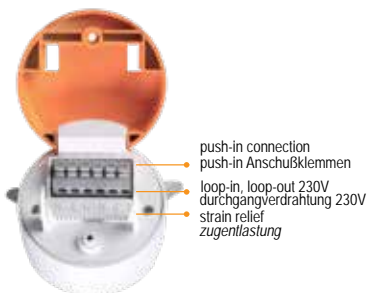

TOPIC

LED downlight with 50 mm optical reflector that provides a homogeneous and powerful light beam of 38°. *LED Downlight mit optischem Reflektor von 50 mm Durchmesser für einen homogenen und leistungsstarken Lichtstrahl 38°.*

white / weiß - 3000K - 960 lm
silver / titan - 3000K - 960 lm

TP575-01
TP575-04

∅	85 mm
♂	75 mm
H	70 mm
Material	Aluminium
⤿	25°
W	12 W
V	230 V
LED	LED Cree
LED current / LED Strom	250 mA

Lifetime / Lebensdauer ±	30 000 h
CCT / Farbtemperatur	3000K
Lumen	575 lm
CRI	90
Beam / Abstrahlwinkel	38°
⤿	Springs / Federclip

Energy Label	

! LED driver incl. / LED-Treiber inbegriffen
Triac dimmable / Dimmbar mit Phasenanschnitt

ROCK 65

8W LED downlight, specially designed for use in full concrete ceilings or precast slabs. The new DOB - Driver On Board - technology ensures a reliable and easy installation, with a fast connection, directly to 230V.

8W LED Downlight, speziell für den Einsatz in Vollbeton- oder Fertigdecken. Die neue DOB - Driver On Board - Technologie sorgt für eine zuverlässige und einfache Installation, mit schnellem Anschluß direkt an 230V.

matt white / mattweiß - 3000K - 650 lm

BTS8W01

∅	82 mm
♂	65 mm
H	95 mm
Material	Aluminium
W	8 W
V	230 V
LED	Citizen COB
LED current / LED Strom	250 mA

CRI	> 90
Beam / Abstrahlwinkel	38°
IP	IP65
⤿	Blades / Blattfedern

Energy Label	

! DOB - Driver On Board - dimmable / dimmbar