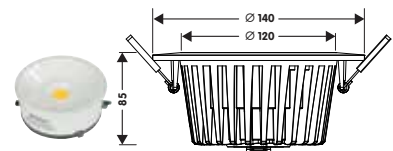

MACROS 15 PRO

Downlight with replaceable CREE LED module. Power supply with plug-and-play connector included for quick and easy installation.

Downlight mit austauschbarem LED Modul von CREE. Netzteil mit Plug-and-Play-Steckverbinder ist inbegriffen für eine schnelle und einfache Installation.

matt white / mattweiß - 3000K - 1500 lm

MC15W301

Diameter (m) Durchmesser (m)	Distance (m) Distanz (m)	Lx
2,09	2	387
3,14	3	172
4,19	4	96
5,23	5	62
6,28	6	43

∅	140 mm
∅	120 mm
H	85 mm
Material	Aluminium
W	15 W
V	230 V
LED	Cree
LED current / LED Strom	350 mA
CRI	> 80
Beam / Abstrahlwinkel	60°
	Springs / Federclip

IP	IP44 / 20
IK	IK08
UGR	< 19
Energy Label	
!	LED driver incl. / LED-Treiber inbegriffen Non dimmable / Nicht dimmbar