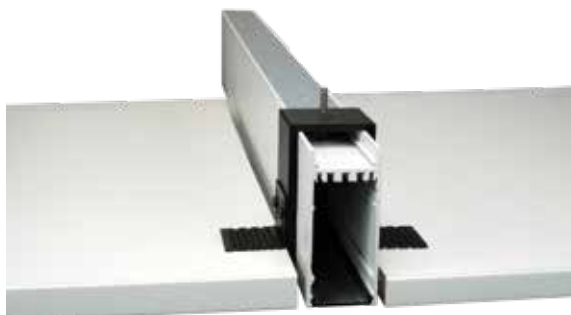

TRIMLESS MOUNTING KIT SET FÜR RAHMENLOSEN EINBAU

☑ minimum 39mm x length profile /
mindestens 39 mm x Profillänge

XLTRMO

H

12,5 cm