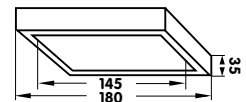

MOON SQUARE 180

matt white / mattweiß - RAL 9010 - 3000K - 1300 lm

MNS18014W

☑	180 x 180 mm
H	35 mm
Material	Aluminium
V	230 V
W	14 W
LED	SMD LEDs Samsung
CRI	>80
LED current / LED Strom	350 mA
Power factor / Powerfaktor	0,96

IP IP54

Energy Label

! LED driver incl. / LED-Treiber inbegriffen
Non dimmable / Nicht dimmbar