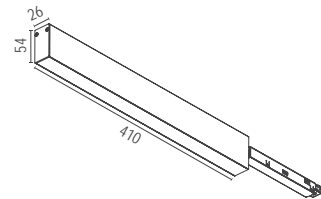

DRIVER BOX

white / weiß - 48 V
black / schwarz - 48 V

LVTD8100WW
LVTD8100WB

☐	410 x 54 x 26 mm
W	100 W
Input	230 V
Output	48 V
Colour / Farbe	white / weiß RAL 9003 black / schwarz RAL 9005

!

Incl. power feed
excl. coupling kit / Verbinder-Set
Suitable for DALI / Geeignet für DALI