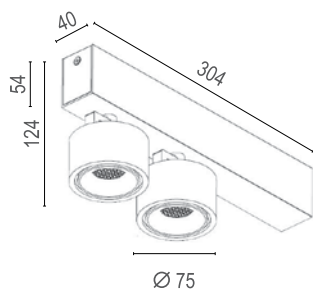

Kygo Twin

white / weiß - 3000K - 2 x 800 lm
white / weiß - 2700K - 2 x 750 lm
black / schwarz - 3000K - 2 x 800 lm
black / schwarz - 2700K - 2 x 750 lm

LVK30002W
LVK27002W
LVK30002B
LVK27002B

☐	304 x 54 x 40 mm
Material	Aluminium
Colour / Farbe	white / weiß RAL 9003 black / schwarz RAL 9005
W	20 W
V	230 V
LED	2 x 10 W - Bridgelux COB
LED current / LED Strom	500 mA
Lifetime / Lebensdauer ±	40 000 h

CRI	> 90
Beam / Abstrahlwinkel	32°
IP	IP20
Energy Label	

! LED driver incl. / LED-Treiber inbegriffen
Triac dimmable / Dimmbar mit Phasenanschnitt