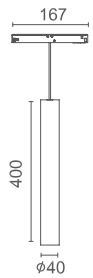

CRI > 90

Beam / Abstrahlwinkel 24°

IP IP20

Energy Label G

! cable 120 cm, adjustable / Kabel 120 cm, justierbar

HONEYCOMB

Black / schwarz

Ø 40mm