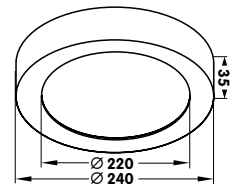

MOON 240

White / weiß 3000K - 1800 lm
Black / schwarz 3000K - 1800 lm

MN24018W
MN24018WB

Mat.	Aluminium
Colour / Farbe	White / weiß RAL 9010 Black / schwarz RAL 9005
W	18 W
V	230 V
LED	SMD LEDs Samsung
Dimmable / Dimmbar	X
Lifetime / Lebensdauer	+/- 50 000 h

CRI	>80
Beam / Abstrahlwinkel	110°
IP	IP54
Energy Label	D
!	LED driver incl. / LED-Treiber inbegriffen