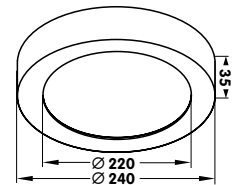

MOON SENSOR 240

White / weiß 3000K - 1600 lm
Black / schwarz 3000K - 1600 lm

5
year warranty

MN24018WS
MN24018WBS

Mat.	Aluminium
Colour / Farbe	White / weiß RAL 9010 Black / schwarz RAL 9005
V	230 V
W	18 W
LED	SMD LEDs Samsung
Dimmable / Dimmbar	X
Lifetime / Lebensdauer	+/- 50 000 h

CRI	>80
Beam / Abstrahlwinkel	110
IP	IP54
Energy Label	D
!	LED driver incl. / LED-Treiber inbegriffen