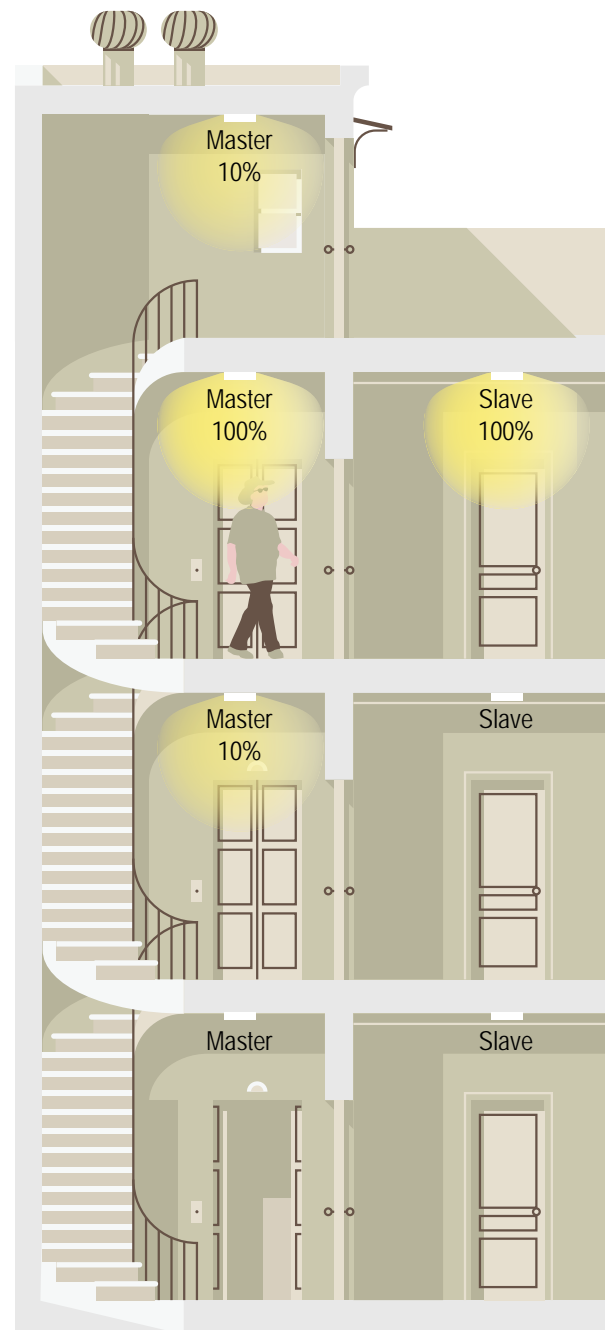

Slave

Master

Slave

Slave

Master

Moon

MOON MASTER ((·)) SLAVE

Master White / weiß 3000K - 1800 lm
 Slave White / weiß 3000K - 1800 lm