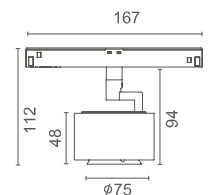

KYGO 48

Non-dim - White / weiß 3000K - 950 lm
Non-dim - White / weiß 2700K - 900 lm
Non-dim - Black / schwarz 3000K - 950 lm
Non-dim - Black / schwarz 2700K - 900 lm

Dali-dim - White / weiß 3000K - 950 lm
Dali-dim - White / weiß 2700K - 900 lm
Dali-dim - Black / schwarz 3000K - 950 lm
Dali-dim - Black / schwarz 2700K - 900 lm

Mat	Aluminium
Colour / Farbe	White / weiß RAL 9003 Black / schwarz RAL 9005
W	11 W
V	48 V
LED	11 W Citizen COB
Lifetime / Lebensdauer	+/- 50 000 h

CRI	> 90
Beam / Abstrahlwinkel	34°
IP	IP20
Energy Label	G

5
star rating

LVTK3000W
LVTK2700W
LVTK3000B
LVTK2700B

LVTK30DAW
LVTK27DAW
LVTK30DAB
LVTK27DAB