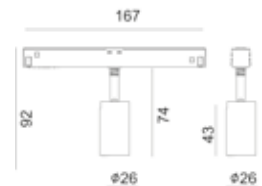

MADISON 48 MINI

Non-dim - White / weiß	3000K - 200 lm
Non-dim - White / weiß	2700K - 200 lm
Non-dim - Black / schwarz	3000K - 200 lm
Non-dim - Black / schwarz	2700K - 200 lm

Dali-dim - White / weiß	3000K - 200 lm
Dali-dim - White / weiß	2700K - 200 lm
Dali-dim - Black / schwarz	3000K - 200 lm
Dali-dim - Black / schwarz	2700K - 200 lm

Mat	Aluminium
Colour / Farbe	White / weiß RAL 9003 Black / schwarz RAL 9005
W	3 W
V	48 V
LED	2 W OSLO Square
Lifetime / Lebensdauer	+/- 50 000 h

5 years warranty

LVTMM3000W
LVTMM2700W
LVTMM3000B
LVTMM2700B
LVTMM30DAW
LVTMM27DAW
LVTMM30DAB
LVTMM27DAB

CRI	90
Beam / Abstrahlwinkel	23°
IP	IP20
Energy Label	G

NEW

MADISON TWIN 48 MINI

Non-dim - White / weiß	3000K - 2 x 200 lm
Non-dim - White / weiß	2700K - 2 x 200 lm
Non-dim - Black / schwarz	3000K - 2 x 200 lm
Non-dim - Black / schwarz	2700K - 2 x 200 lm

Dali-dim - White / weiß	3000K - 2 x 200 lm
Dali-dim - White / weiß	2700K - 2 x 200 lm
Dali-dim - Black / schwarz	3000K - 2 x 200 lm
Dali-dim - Black / schwarz	2700K - 2 x 200 lm

Mat	Aluminium
Colour / Farbe	White / weiß RAL 9003 Black / schwarz RAL 9005
W	5 W
V	48 V
LED	2 x 2 W OSLO Square
Lifetime / Lebensdauer	+/- 50 000 h

5 years warranty

LVTMM30002W
LVTMM27002W
LVTMM30002B
LVTMM27002B
LVTMM30DA2W
LVTMM27DA2W
LVTMM30DA2B
LVTMM27DA2B

CRI	90
Beam / Abstrahlwinkel	23°
IP	IP20
Energy Label	G