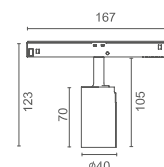

MADISON 48

Non-dim - White / weiß	4000K - 700 lm
Non-dim - White / weiß	3000K - 600 lm
Non-dim - White / weiß	2700K - 570 lm
Non-dim - Black / schwarz	4000K - 650 lm
Non-dim - Black / schwarz	3000K - 600 lm
Non-dim - Black / schwarz	2700K - 570 lm

Dali-dim - White / weiß	4000K - 700 lm
Dali-dim - White / weiß	3000K - 600 lm
Dali-dim - White / weiß	2700K - 570 lm
Dali-dim - Black / schwarz	4000K - 650 lm
Dali-dim - Black / schwarz	3000K - 600 lm
Dali-dim - Black / schwarz	2700K - 570 lm

LVTM40001W
LVTM30001W
LVTM27001W
LVTM40001B
LVTM30001B
LVTM27001B

LVTM40DA1W
LVTM30DA1W
LVTM27DA1W
LVTM40DA1B
LVTM30DA1B
LVTM27DA1B

Mat	Aluminium
Colour / Farbe	White / weiß RAL 9003 Black / schwarz RAL 9005
W	8 W
V	48 V
LED	8 W Citizen COB
Lifetime / Lebensdauer	+/- 50 000 h

CRI	> 90
Beam / Abstrahlwinkel	35°
IP	IP20
Energy Label	F