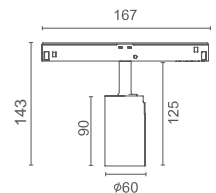

DECORATIVE RING / DEKORATIVER RING

Ring to be ordered separately if another colour than the luminaire is required.
Ring muss separat bestellt werden, wenn eine andere Farbe als die Leuchte gewünscht wird.

Gold	ø 60 mm	LV60MMG
White / weiß	ø 60 mm	LV60MMW
Black / schwarz	ø 60 mm	LV60MMB