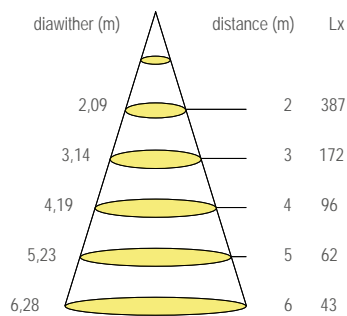

Macros

MACROS 30 PRO

matt White / weiß matt 3000K - 3500 lm

MC30W301

Ø	155 mm
Mat	Aluminium
W	30 W
V	230 V
LED	Cree
Dimmable / Dimmbar	X
Lifetime / Lebensdauer	+/- 50 000 h
CRI	> 80
Beam / Abstrahlwinkel	60°
	Springs / Federclip

IP	IP44 / 20
IK	IK08
UGR	< 19
Energy label	D
!	LED driver incl. / LED-Treiber inbegriffen

MACROS 36 PRO

matt White / weiß matt 3000K - 4300 lm

MC36W301

Ø	175 mm
Mat	Aluminium
W	36 W
V	230 V
LED	Cree
Dimmable / Dimmbar	X
Lifetime / Lebensdauer	+/- 50 000 h
CRI	> 80
Beam / Abstrahlwinkel	60°
	Springs / Federclip

IP	IP44 / 20
IK	IK08
UGR	< 19
Energy label	D
!	LED driver incl. / LED-Treiber inbegriffen