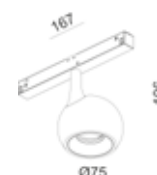

NEW

DECORATIVE RING MOVE / DEKORATIVER RING MOVE

Ring to be ordered separately if another colour than the luminaire is required.
Ring muss separat bestellt werden, wenn eine andere Farbe als die Leuchte gewünscht wird.

Gold	ø 52 mm	LV52IRG
White / weiß	ø 52 mm	LV52IRW
Black / schwarz	ø 52 mm	LV52IRB