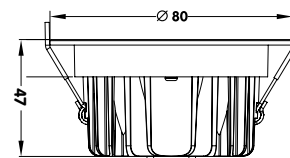

CREATOS MINI

matt White / weiß matt 3000K - 700 lm

CC59001

Ø	65 mm
Mat	Aluminium
W	10 W
V	230 V
LED	Sharp
Dimmable / Dimmbar	X
Lifetime / Lebensdauer	+/- 50 000 h
CRI	> 90
Beam / Abstrahlwinkel	38°
⌞	Springs / Federclip

IP	IP20
Energy label	F
!	LED driver incl. / LED-Treiber inbegriffen