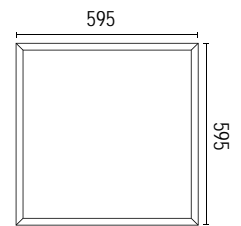

INFINITY 30120

Frame white / Rahmen weiß 3000K - 4000 lm
Frame white / Rahmen weiß 4000K - 4200 lm

LP3012001
LP3012041

H	10 mm
Mat.	Aluminium
W	42 W
V	230 V
LED	SMD High Lumen
Dimmable / Dimmbar	X
Lifetime / Lebensdauer	+/- 50 000 h

CRI	> 82
IP	IP20
UGR	< 19
Energy Label	D
!	LED driver incl. / LED-Treiber inbegriffen