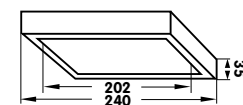

MOON SQUARE 240

matt White / weiß matt 3000K - 1800 lm

MNS24018W

Mat.	Aluminium
Colour / Farbe	White / weiß RAL 9010
W	18 W
V	230 V
LED	SMD LEDs Samsung
Dimmable / Dimmbar	X
Lifetime / Lebensdauer	+/- 50 000 h

CRI	>80
Beam / Abstrahlwinkel	110°
IP	IP54
Energy Label	D
!	LED driver incl. / LED-Treiber inbegriffen