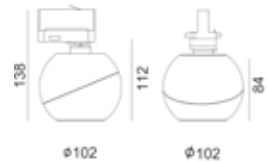

NEW

DECORATIVE RING / DEKORATIVER RING

Ring to be ordered separately if another colour than the luminaire is required.
Ring muss separat bestellt werden, wenn eine andere Farbe als die Leuchte gewünscht wird.

Gold	ø 52 mm	LV52IRG
White / weiß	ø 52 mm	LV52IRW
Black / schwarz	ø 52 mm	LV52IRB