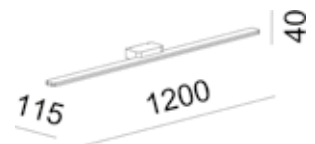

BALANCE 1200

White / weiß 3000K - 1615 lm
Black / schwarz 3000K - 1350 lm

BA120030W
BA120030B

Mat	Aluminium
Colour / Farbe	White / weiß RAL 9003 Black / schwarz RAL 9005
W	21 W
V	230 V
LED	Luxeon 2835C
Dimmable / Dimmbar	X
Lifetime / Lebensdauer	+/- 50 000 h
CRI	90

IP	IP54
LED current/ LED Strom	500 mA
Energy label	F
!	driver incl. / mit LED-Treiber