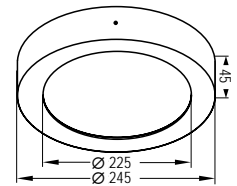

MOON MASTER ((·)) SLAVE

Master White / weiß 3000K - 1800 lm
Slave White / weiß 3000K - 1800 lm

MN24518WSM
MN24518WSS

Mat.	Aluminium
Colour / Farbe	White / weiß RAL 9010
W	18 W
V	230 V
LED	SMD Samsung
Dimmable / Dimmbar	X
Lifetime / Lebensdauer	+/- 50 000 h
CRI	>82
Beam / Abstrahlwinkel	90°
IP	IP54

IK	08
Energy Label	D

! LED driver incl. / LED-Treiber inbegriffen
Motion & daylight sensor incl.
mit eingebautem Bewegungssensor und Lichtsensor