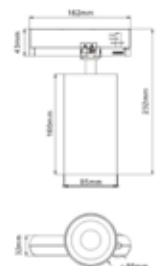

NEW

DRUM 3F 10-20 W

White / weiß	3000K
White / weiß	4000K
Black / schwarz	3000K
Black / schwarz	4000K

5 ★★★★★
★★★★★

DR3F102230W
DR3F102240W
DR3F102230B
DR3F102240B

Mat.	Aluminium

Colour / Farbe	White / weiß RAL 9003 Black / schwarz RAL 9005

W	10 W: 980 lm
	14 W: 1370 lm
	18 W: 1770 lm
	20 W: 1960 lm

V	230 V

LED	Luminus

Dimmable / Dimmbar	X

Lifetime / Lebensdauer	+/- 50 000 h

CRI	> 90

Beam / Abstrahlwinkel	36°

IP	IP20

Energy Label	E

! incl. universal global 3Ph adapter

NEW

DRUM 3F 23-31 W

White / weiß	3000K
White / weiß	4000K
Black / schwarz	3000K
Black / schwarz	4000K

5 ★★★★★
★★★★★

DR3F233130W
DR3F233140W
DR3F233130B
DR3F233140B

Mat.	Aluminium

Colour / Farbe	White / weiß RAL 9003 Black / schwarz RAL 9005

W	23 W: 2230 lm
	27 W: 2620 lm
	29 W: 2815 lm
	31 W: 3010 lm

V	230 V

LED	Luminus

Dimmable / Dimmbar	X

Lifetime / Lebensdauer	+/- 50 000 h

CRI	> 90

Beam / Abstrahlwinkel	36°

IP	IP20

Energy Label	E

! incl. universal global 3Ph adapter