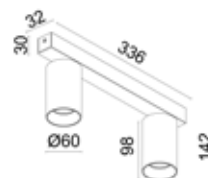

ORIENT 1

White / weiß	3000K - 600 lm
White / weiß	2700K - 560 lm
Black / schwarz	3000K - 600 lm
Black / schwarz	2700K - 560 lm

Mat	Aluminium
Colour / Farbe	matt white / mattweiß RAL 9003 matt black / mattschwarz RAL 9005
W	6 W
V	230 V
LED	incl. 6 W LED GU10
Dimmable / Dimmbar	Triac / Phasenanschnitt
Lifetime / Lebensdauer	+/- 30 000 h

CRI	82
Beam / Abstrahlwinkel	38°
IP	IP20
Energy Label	E-F

OR15W30
OR15W27
OR15B30
OR15B27

ORIENT 2

White / weiß	3000K - 2 x 600 lm
White / weiß	2700K - 2 x 560 lm
Black / schwarz	3000K - 2 x 600 lm
Black / schwarz	2700K - 2 x 560 lm

Mat	Aluminium
Colour / Farbe	matt white / mattweiß RAL 9003 matt black / mattschwarz RAL 9005
W	12 W
V	230 V
LED	incl. 2 x 6 W LED GU10
Dimmable / Dimmbar	Triac / Phasenanschnitt
Lifetime / Lebensdauer	+/- 30 000 h

CRI	82
Beam / Abstrahlwinkel	38°
IP	IP20
Energy Label	E-F

OR25W30
OR25W27
OR25B30
OR25B27