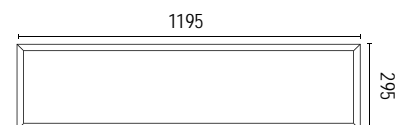

INFINITY 6060

Frame white / Rahmen weiß 3000K - 4000 lm
Frame white / Rahmen weiß 4000K - 4200 lm

LP606001
LP606041

H	10 mm
Mat.	Aluminium
W	42 W
V	230 V
LED	SMD High Lumen
Dimmable / Dimmbar	X
Lifetime / Lebensdauer	+/- 50 000 h

CRI	> 82
IP	IP20
UGR	< 19
Energy Label	D
!	LED driver incl. / LED-Treiber inbegriffen

INFINITY 30120

Frame white / Rahmen weiß 3000K - 4000 lm
Frame white / Rahmen weiß 4000K - 4200 lm

LP3012001
LP3012041

H	10 mm
Mat.	Aluminium
W	42 W
V	230 V
LED	SMD High Lumen
Dimmable / Dimmbar	X
Lifetime / Lebensdauer	+/- 50 000 h

CRI	> 82
IP	IP20
UGR	< 19
Energy Label	D
!	LED driver incl. / LED-Treiber inbegriffen