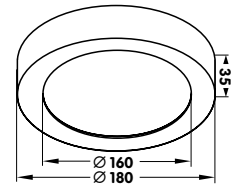

MOON SENSOR 180

White / weiß 3000K - 1200 lm
Black / schwarz 3000K - 1200 lm

5
year warranty

MN18014WS
MN18014WBS

Mat.	Aluminium
Colour / Farbe	White / weiß RAL 9010 Black / schwarz RAL 9005
V	230 V
W	14 W
LED	SMD LEDs Samsung
Dimmable / Dimmbar	X
Lifetime / Lebensdauer	+/- 50 000 h

CRI	>80
Beam / Abstrahlwinkel	110
IP	IP54
Energy Label	D
!	LED driver incl. / LED-Treiber inbegriffen