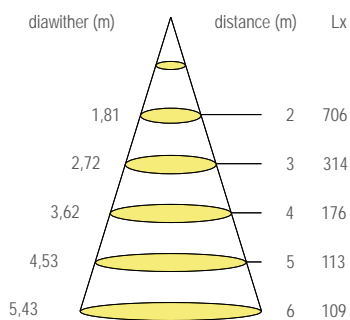

MACROS 36 PRO

matt White / weiß matt 3000K - 4300 lm

MC36W301

Ø	175 mm
Mat	Aluminium
W	36 W
V	230 V
LED	Cree
Dimmable / Dimmbar	X
Lifetime / Lebensdauer	+/- 50 000 h
CRI	> 80
Beam / Abstrahlwinkel	60°
	Springs / Federclip

IP	IP44 / 20
IK	IK08
UGR	< 19
Energy label	D
!	LED driver incl. / LED-Treiber inbegriffen