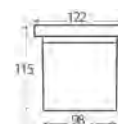

IP	IP67
IK	09
Energy Label	E

! incl. Cable / inkl. Kabel 200 cm
Recess box incl. / inkl. Einbautopf

Square

NEW

HORIZON MINI SQUARE

5 years warranty

☐ warm white / warm weiß 3000K - 600 lm

HMSQG10