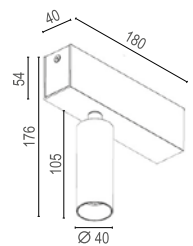

CRI	> 90
Beam / Abstrahlwinkel	32°
IP	IP20
Energy Label	F
!	driver incl.

HONEYCOMB

Black / schwarz	Ø 40mm
-----------------	--------

LV40MMHC

MADISON TWIN

White / weiß	3000K - 2 x 550 lm
White / weiß	2700K - 2 x 500 lm
Black / schwarz	3000K - 2 x 550 lm
Black / schwarz	2700K - 2 x 500 lm