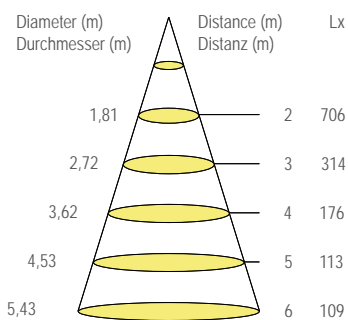

MACROS 15 PRO

matt White / weiß matt

3000K - 1500 lm

MC15W301

Ø	120 mm
Mat	Aluminium
W	15 W
V	230 V
LED	Cree
Dimmable / Dimmbar	X
Lifetime / Lebensdauer	+/- 50 000 h
CRI	> 80
Beam / Abstrahlwinkel	60°

	Springs / Federclip
IP	IP44 / 20
IK	IK08
UGR	< 19
Energy label	D
!	LED driver incl. / LED-Treiber inbegriffen