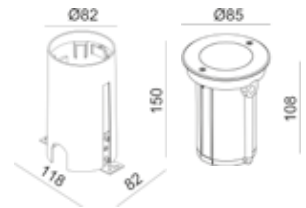

HORIZON MINI ROUND

5 years warranty

☐ warm white / warm weiß 3000K - 600 lm

HMRGU10

Mat.	Inox Cover | Alu body
W	6 W
V	230 V
LED	incl. / inkl. 6 W LED GU10
Load/ charge	max. 5.000 kg
Dimmable / Dimmbar	Triac / Phasenanschnitt
Lifetime / Lebensdauer	+/- 30.000 h

IP	IP67
IK	10
Energy Label	E
!	incl. Cable / inkl. Kabel 50 cm Recess box incl. / inkl. Einbautopf