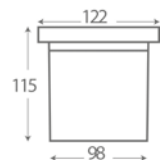

HORIZON ROUND

5 years warranty

☐ warm white / warm weiß 3000K - 600 lm

R-GU10LED3W-06

Mat.	Inox Cover | Alu body
W	6 W
V	230 V
LED	incl. / inkl. 6 W LED GU10
Load/ charge	max. 5.000 kg
Dimmable / Dimmbar	Triac / Phasenanschnitt
Lifetime / Lebensdauer	+/- 30.000 h

IP	IP67
IK	10
Energy Label	E
!	incl. Cable / inkl. Kabel 200 cm Recess box incl. / inkl. Einbautopf