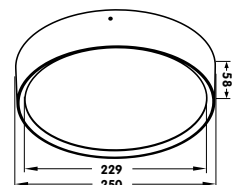

MOON PREMIUM EMERGENCY

White / weiß 3000K - 1000 lm
Black / schwarz 3000K - 1000 lm

MNPE25012W
MNPE25012B

Mat.	Aluminium
Colour / Farbe	White / weiß RAL 9010 Black / schwarz RAL 9005
W	12 W
V	230 V
LED	SMD 2835
Dimmable / Dimmbar	Triac / Phasenanschnitt
Levensduur battery	
Lebensdauer Batterie	2 year / Jahre
Lifetime / Lebensdauer	+/- 50 000 h

CRI	>80
IP	IP65
IK	10
Energy Label	D
!	LED driver incl. / LED-Treiber inbegriffen

In case of power failure: 3h battery life at 350 lm
Bei Stromausfall: 3 Stunden Batterieversorgung bei 350 lm