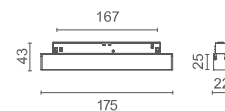

PLAZA 48

Non-dim - White / weiß	4000K - 750 lm
Non-dim - White / weiß	3000K - 700 lm
Non-dim - White / weiß	2700K - 630 lm
Non-dim - Black / schwarz	4000K - 700 lm
Non-dim - Black / schwarz	3000K - 700 lm
Non-dim - Black / schwarz	2700K - 630 lm

Dali-dim - White / weiß	4000K - 750 lm
Dali-dim - White / weiß	3000K - 700 lm
Dali-dim - White / weiß	2700K - 630 lm
Dali-dim - Black / schwarz	4000K - 700 lm
Dali-dim - Black / schwarz	3000K - 700 lm
Dali-dim - Black / schwarz	2700K - 630 lm

LVTPL4000W
LVTPL3000W
LVTPL2700W
LVTPL4000B
LVTPL3000B
LVTPL2700B

LVTPL40DAW
LVTPL30DAW
LVTPL27DAW
LVTPL40DAB
LVTPL30DAB
LVTPL27DAB

Mat	Aluminium
Colour / Farbe	White / weiß RAL 9003 Black / schwarz RAL 9005
W	9 W
V	48 V
LED	5 x 1,5 W Osram Oslon SSL
Lifetime / Lebensdauer	+/- 50 000 h

CRI	> 90
Beam / Abstrahlwinkel	34°
IP	IP20
Energy Label	F-G