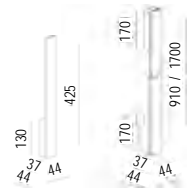

LINE

40 cm - White / weiß	3000K - 400 lm
40 cm - Black / schwarz	3000K - 370 lm
90 cm - White / weiß	3000K - 700 lm
90 cm - Black / schwarz	3000K - 650 lm
170 cm - White / weiß	3000K - 1420 lm
170 cm - Black / schwarz	3000K - 1300 lm

LI42530W
LI42530B
LI91030W
LI91030B
LI170030W
LI170030B

Mat	Aluminium
Colour / Farbe	White / weiß RAL 9003 Black / schwarz RAL 9005
W	40 cm: 5 W 90 cm: 9 W 170 cm: 16 W
V	230 V
LED	Bridgelux 2835 Led strip
Dimmable / Dimmbar	X
Lifetime / Lebensdauer	+/- 50 000 h
CRI	90

IP	IP40
Energy label	F
!	driver incl. / mit LED-Treiber