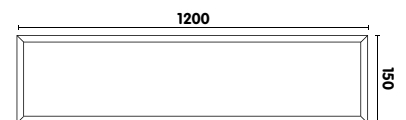

MOON 1200

matt White / weiß matt 3000K - 2300 lm
Black / schwarz 3000K - 2300 lm

MN120024W
MN120024WB

Mat.	Aluminium
Colour / Farbe	White / weiß RAL 9010 Black / schwarz RAL 9005
W	24 W
V	230 V
LED	SMD LEDs Samsung
Dimmable / Dimmbar	X
Lifetime / Lebensdauer	+/- 50 000 h

CRI	>80
Beam / Abstrahlwinkel	110°
IP	IP54
Energy Label	D
!	LED driver incl. / LED-Treiber inbegriffen