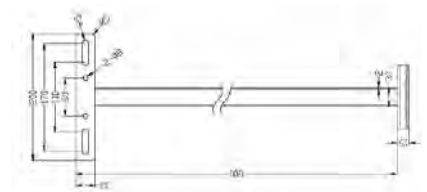

Wall support for Nova.
Wandhalterung für Nova.

500 mm
 800 mm

WA500
 WA800

INGROUNDS / BODENSTRAHLER

Rond

NEW

HORIZON MINI ROUND

5 years warranty