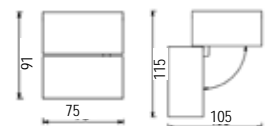

TILT MINI

White / weiß 3000K - 600 lm

TL7W01

Mat.	Aluminium
Colour / Farbe	Matt White / weiß matt
W	7 W
V	230 V
LED	1 x LED BRIDGELUX V8
Dimmable / Dimmbar	X
Lifetime / Lebensdauer	+/- 50 000 h
CRI	90

Beam / Abstrahlwinkel	38°
	90° - 350°
IP	IP20
Energy label	F
!	driver incl. / mit LED-Treiber