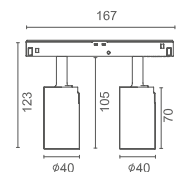

MADISON TWIN 48

Non-dim - White / weiß	4000K - 2 x 700 lm
Non-dim - White / weiß	3000K - 2 x 600 lm
Non-dim - White / weiß	2700K - 2 x 570 lm
Non-dim - Black / schwarz	4000K - 2 x 650 lm
Non-dim - Black / schwarz	3000K - 2 x 600 lm
Non-dim - Black / schwarz	2700K - 2 x 570 lm

Dali-dim - White / weiß	4000K - 2 x 700 lm
Dali-dim - White / weiß	3000K - 2 x 600 lm
Dali-dim - White / weiß	2700K - 2 x 570 lm
Dali-dim - Black / schwarz	4000K - 2 x 650 lm
Dali-dim - Black / schwarz	3000K - 2 x 600 lm
Dali-dim - Black / schwarz	2700K - 2 x 570 lm

Mat	Aluminium
Colour / Farbe	White / weiß RAL 9003 Black / schwarz RAL 9005
W	14 W
V	48 V
LED	2 x 7 W Citizen COB
Lifetime / Lebensdauer	+/- 50 000 h

CRI	> 90
Beam / Abstrahlwinkel	35°
IP	IP20
Energy Label	F

LVTM40002W
LVTM30002W
LVTM27002W
LVTM40002B
LVTM30002B
LVTM27002B

LVTM40DA2W
LVTM30DA2W
LVTM27DA2W
LVTM40DA2B
LVTM30DA2B
LVTM27DA2B