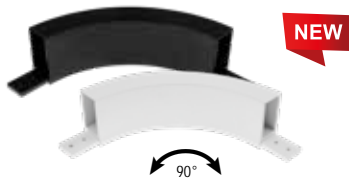

NEW

C-CORNER

White / weiß	C-shape 90°
Black / schwarz	C-shape 90°

LVTCORNW
LVTCORNB

☒	196 x 26 x 54 mm
Mat	Aluminium

Colour / Farbe	White / weiß RAL 9003 Black / schwarz RAL 9005

! incl. coupling kit / inkl. Verbinder-Set