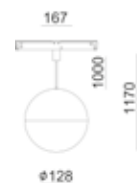

! cable 1,5 m, adjustable / Kabel 1,5 m, justierbar

NEW

GLOBE 48

Non-dim - White / weiß 3000K - 2 X 600 lm
 Non-dim - White / weiß 2700K - 2 X 600 lm
 Non-dim - Black / schwarz 3000K - 2 X 600 lm
 Non-dim - Black / schwarz 2700K - 2 X 600 lm