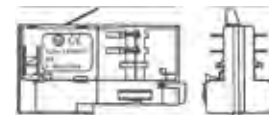

NEW

MONO POINT

5 YEARS WARRANTY

White / weiß
Black / schwarz

3MONOPW
3MONOPB

Colour / Farbe   White / weiß RAL 9003
Black / schwarz RAL 9005

☐   Ø 110,3 x 36 mm