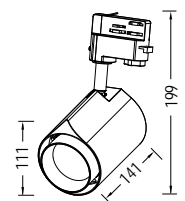

ALLIANCE 38W

White / weiß - 38W	3000K - 4200 lm
White / weiß - 38W	4000K - 4500 lm
Black / schwarz - 38W	3000K - 4200 lm
Black / schwarz - 38W	4000K - 4500 lm

TT383137W
TT384000W
TT383137B
TT384000B

Mat.	Aluminium
V	230 V
W	38W
LED	Luminus
Dimmable / Dimmbar	X
Lifetime / Lebensdauer	+/- 50 000 h
CRI	> 90
Beam / Abstrahlwinkel	24°

UGR < 25

Energy Label E

! Adapter 3-phase
LED driver incl. / LED-Treiber inbegriffen.