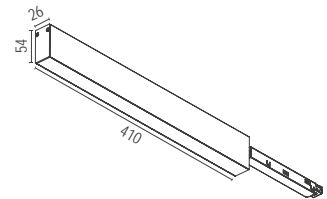

DRIVER BOX

White / weiß	48 V
Black / schwarz	48 V

W	100 W

Colour / Farbe	White / weiß RAL 9003
	Black / schwarz RAL 9005

Output	48 V

Input	230 V

!	incl. power feed
	Excl. Coupling kit / Verbinder-Set
	Suitable for dali / Geeignet für DALI

LVTD8100WW
LVTD8100WB