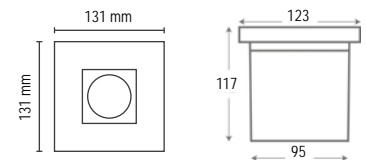

HORIZON SQUARE

5 years warranty

☐ warm white / warm weiß 3000K - 600 lm

SQ-GU10LED3W-06

Mat.	Inox Cover | Alu body
W	6 W
V	230 V
LED	incl. / inkl. 6 W LED GU10
Load/ charge	max. 5.000 kg
Dimmable / Dimmbar	Triac / Phasenanschnitt
Lifetime / Lebensdauer	+/- 30 000 h
IP	IP67

IK IK10

Energy Label E

! incl. Cable / inkl. Kabel 200 cm
Recess box incl. / inkl. Einbautopf