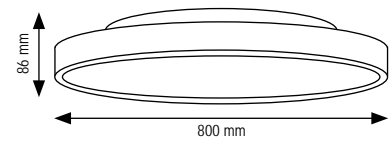

NEW

MOON 1000

White / weiß 2CCT 3000K-4000K - 10700 lm
Black / schwarz 2CCT 3000K-4000K - 10700 lm

MN100075W
MN100075B

Mat.	Aluminium
Colour / Farbe	White / weiß RAL 9003 Black / schwarz RAL 9005
W	100 W
V	220-240 Vac
LED	SMD 2835
Dimmable / Dimmbar	Dali
Lifetime / Lebensdauer	+/- 50 000 h

CRI	>80
Beam / Abstrahlwinkel	110°
IP	IP40
Energy Label	D
!	CCT switchable / schaltbar 90% down + 10% up