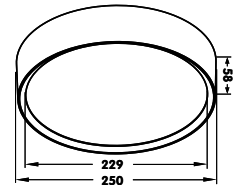

MOON PREMIUM CEILING / DECKE

White / weiß 3000K - 1000 lm
Black / schwarz 3000K - 1000 lm

MNP25012W
MNP25012B

Mat.	Aluminium
Colour / Farbe	White / weiß RAL 9010 Black / schwarz RAL 9005
W	12 W
V	230 V
LED	SMD 2835
Dimmable / Dimmbar	Triac / Phasenanschnitt
Lifetime / Lebensdauer	+/- 50 000 h

CRI	>80
IP	IP65
IK	10
Energy Label	D
!	LED driver incl. / LED-Treiber inbegriffen