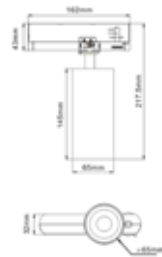

NEW

DRUM 3F 23-31 W

White / weiß	3000K
White / weiß	4000K
Black / schwarz	3000K
Black / schwarz	4000K

5 ★★★★★
★★★★★

DR3F233130W
DR3F233140W
DR3F233130B
DR3F233140B

Mat.	Aluminium

Colour / Farbe	White / weiß RAL 9003 Black / schwarz RAL 9005

W	23 W: 2230 lm
	27 W: 2620 lm
	29 W: 2815 lm
	31 W: 3010 lm

V	230 V

LED	Luminus

Dimmable / Dimmbar	X

Lifetime / Lebensdauer	+/- 50 000 h

CRI	> 90

Beam / Abstrahlwinkel	36°

IP	IP20

Energy Label	E

! incl. universal global 3Ph adapter