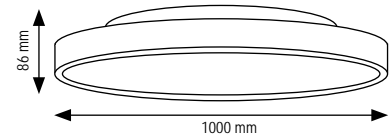

NEW

SUSPENSION KIT / ABHÄNGESET MOON 800 & 1000

White / weiß
Black / schwarz

MNSUSKITW
MNSUSKITB

Mat.	Aluminium
Colour / Farbe	White / weiß RAL 9003 Black / schwarz RAL 9005
IP	IP40

!	incl. ceiling box / inkl. Deckenanschlussdose Length incl. ceiling box: max. 80 cm Länge inkl. Deckenanschlussdose: max. 80 cm