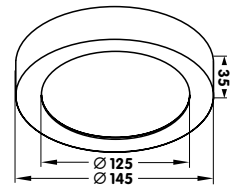

MOON 145

White / weiß 3000K - 750 lm
Black / schwarz 3000K - 750 lm

MN1458W
MN1458WB

Mat.	Aluminium
Colour / Farbe	White / weiß RAL 9010 Black / schwarz RAL 9005
W	8 W
V	230 V
LED	SMD LEDs Samsung
Dimmable / Dimmbar	X
Lifetime / Lebensdauer	+/- 50 000 h

CRI	>80
Beam / Abstrahlwinkel	110°
IP	IP54
Energy Label	D
!	LED driver incl. / LED-Treiber inbegriffen