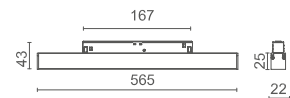

STRIP 48

Non-dim - White / weiß	3000K - 1000 lm
Non-dim - White / weiß	2700K - 950 lm
Non-dim - Black / schwarz	3000K - 1000 lm
Non-dim - Black / schwarz	2700K - 950 lm

Dali-dim - White / weiß	3000K - 1000 lm
Dali-dim - White / weiß	2700K - 950 lm
Dali-dim - Black / schwarz	3000K - 1000 lm
Dali-dim - Black / schwarz	2700K - 950 lm

LVTST3000W
LVTST2700W
LVTST3000B
LVTST2700B

LVTST30DAW
LVTST27DAW
LVTST30DAB
LVTST27DAB

Mat	Aluminium
Colour / Farbe	White / weiß RAL 9003 Black / schwarz RAL 9005
W	13 W
V	48 V
LED	Bridgelux SMD 2835
Lifetime / Lebensdauer	+/- 50 000 h

CRI	> 90
Beam / Abstrahlwinkel	100°
IP	IP20
Energy Label	F

NEW

STRIP 48 25W

Non-dim - White / weiß	3000K - 2900 lm
Non-dim - White / weiß	2700K - 2600 lm
Non-dim - Black / schwarz	3000K - 2900 lm
Non-dim - Black / schwarz	2700K - 2600 lm

Dali-dim - White / weiß	3000K - 2900 lm
Dali-dim - White / weiß	2700K - 2600 lm
Dali-dim - Black / schwarz	3000K - 2900 lm
Dali-dim - Black / schwarz	2700K - 2600 lm

LVTST23000W
LVTST22700W
LVTST23000B
LVTST22700B

LVTST230DAW
LVTST227DAW
LVTST230DAB
LVTST227DAB

Mat	Aluminium
Colour / Farbe	White / weiß RAL 9003 Black / schwarz RAL 9005
W	25 W
V	48 V
LED	Bridgelux SMD 2835
Lifetime / Lebensdauer	+/- 50 000 h

CRI	90
Beam / Abstrahlwinkel	100°
IP	IP20
Energy Label	F