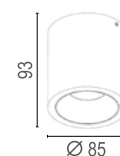

DECORATIVE RING / DEKORATIVER RING

Ring to be ordered separately if another colour than the luminaire is required.
Ring muss separat bestellt werden, wenn eine andere Farbe als die Leuchte gewünscht wird.

Gold	ø 85 mm	LV85MMG