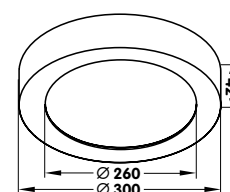

MOON 300

White / weiß 3000K - 2300 lm
Black / schwarz 3000K - 2300 lm

5
years
warranty

MN30024W
MN30024WB

Mat.	Aluminium
Colour / Farbe	White / weiß RAL 9010 Black / schwarz RAL 9005
W	24 W
V	230 V
LED	SMD LEDs Samsung
Dimmable / Dimmbar	X
Lifetime / Lebensdauer	+/- 50 000 h

CRI	>80
Beam / Abstrahlwinkel	110°
IP	IP54
Energy Label	D
!	LED driver incl. / LED-Treiber inbegriffen