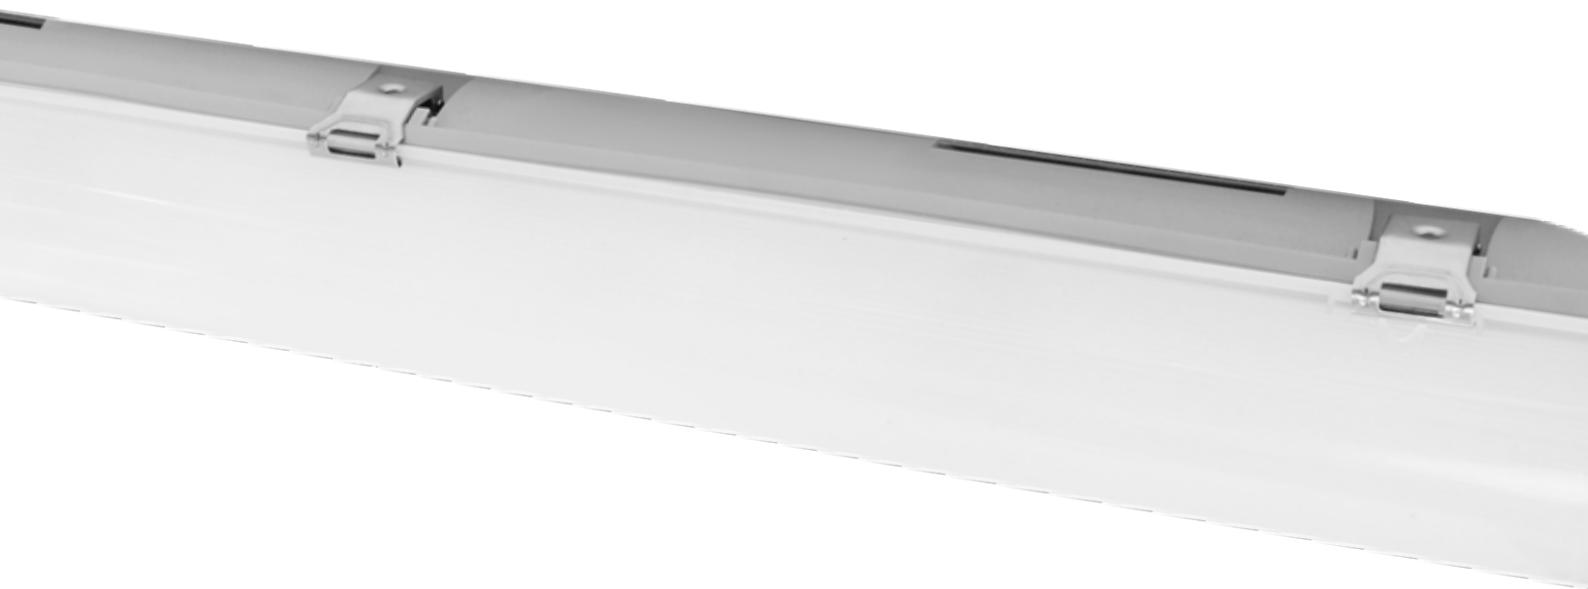

! driver incl. / Treiber inbegriffen
with 3 CCT / mit dip switch

NEW

RADIAL 150

150 cm 3000/4000/5000K - 7740/8600/8170 lm

RD15060

Mat.	PC
W	60 W
V	230 V
IP	IP66
IK	10
Energy Label	C

! driver incl. / Treiber inbegriffen
with 3 CCT / mit dip switch