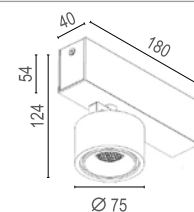

KYGO

White / weiß	3000K - 800 lm
White / weiß	2700K - 750 lm
Black / schwarz	3000K - 800 lm
Black / schwarz	2700K - 750 lm

LVK30001W
LVK27001W
LVK30001B
LVK27001B

Mat	Aluminium
Colour / Farbe	White / weiß RAL 9003 Black / schwarz RAL 9005
W	10 W
V	230 V
LED	10 W Bridgelux COB
Dimmable / Dimmbar	Triac / Phasenanschnitt
Lifetime / Lebensdauer	+/- 50 000 h

CRI	> 90
Beam / Abstrahlwinkel	32°
IP	IP20
Energy Label	F
!	driver incl. / mit LED-Treiber