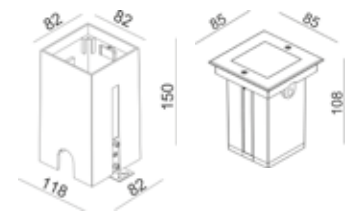

HORIZON MINI SQUARE

5 years warranty

☐ warm white / warm weiß 3000K - 600 lm

HMSQG10

Mat.	Inox Cover | Alu body
W	6 W
V	230 V
LED	incl. / inkl. 6 W LED GU10
Load/ charge	max. 5.000 kg
Dimmable / Dimmbar	Triac / Phasenanschnitt
Lifetime / Lebensdauer	+/- 30 000 h
IP	IP67

IK IK10

Energy Label E

! incl. Cable / inkl. Kabel 50 cm
Recess box incl. / inkl. Einbautopf