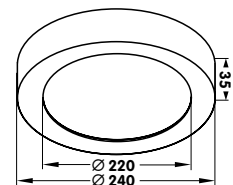

MOON SENSOR EMERGENCY

White / weiß 3000K - 1600 lm
Black / schwarz 3000K - 1600 lm

5
year warranty

MN24018WSE
MN24018WBSE

Mat.	Aluminium
Colour / Farbe	White / weiß RAL 9010 Black / schwarz RAL 9005
V	230 V
W	20 W
LED	SMD LEDs Samsung
Dimmable / Dimmbar	X
Lifetime / Lebensdauer	+/- 50 000 h
Levensduur battery Lebensdauer Batterie	2 year / Jahre

CRI	>80
Beam / Abstrahlwinkel	110
IP	IP54
Energy Label	D
!	LED driver incl. / LED-Treiber inbegriffen In case of power failure: 3h battery life at 350 lm Bei Stromausfall: 3 Stunden Batterieverorgung bei 350 lm