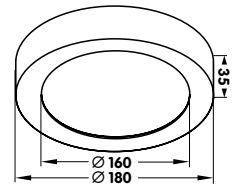

MOON 180

White / weiß 3000K - 1300 lm
Black / schwarz 3000K - 1300 lm

MN18014W
MN18014WB

Mat.	Aluminium
Colour / Farbe	White / weiß RAL 9010 Black / schwarz RAL 9005
W	14 W
V	230 V
LED	SMD LEDs Samsung
Dimmable / Dimmbar	X
Lifetime / Lebensdauer	+/- 50 000 h

CRI	>80
Beam / Abstrahlwinkel	110°
IP	IP54
Energy Label	D
!	LED driver incl. / LED-Treiber inbegriffen