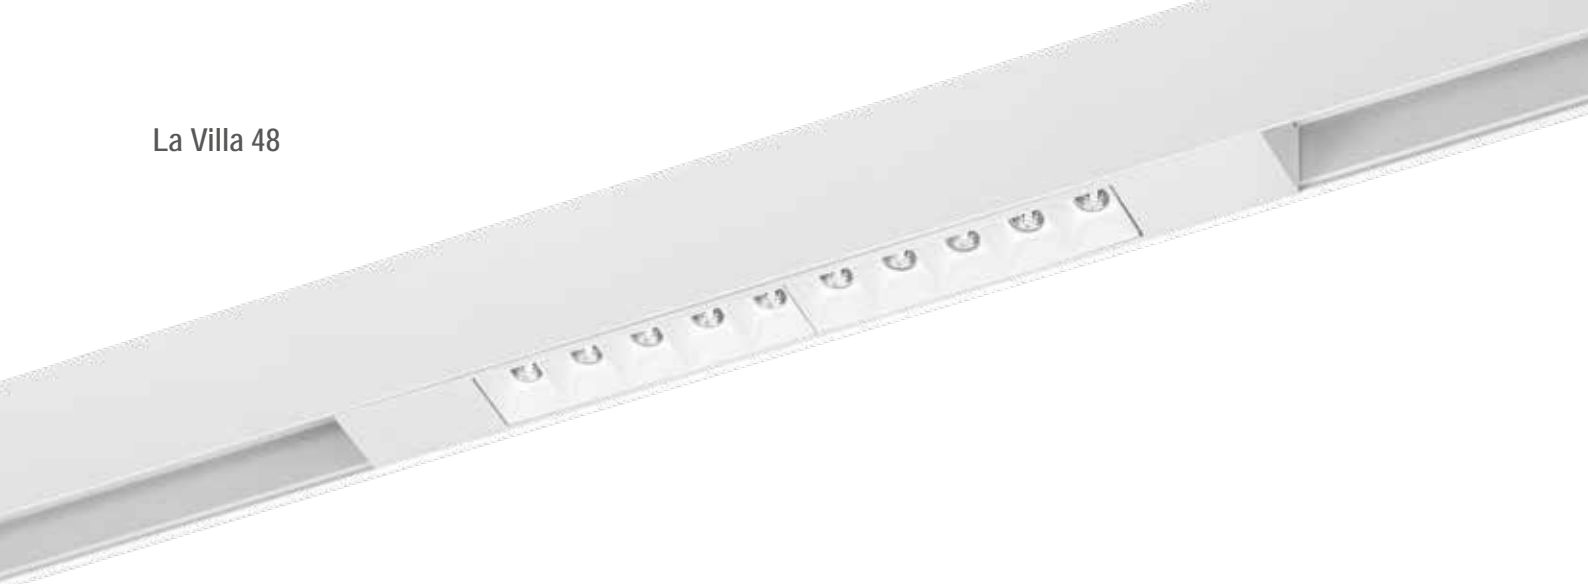

CRI	> 90
Beam / Abstrahlwinkel	34°
IP	IP20
Energy Label	G

5
star rating

LVTK3000W
 LVTK2700W
 LVTK3000B
 LVTK2700B

LVTK30DAW
 LVTK27DAW
 LVTK30DAB
 LVTK27DAB

PLAZA 48

Non-dim - White / weiß	4000K - 750 lm
Non-dim - White / weiß	3000K - 700 lm
Non-dim - White / weiß	2700K - 630 lm
Non-dim - Black / schwarz	4000K - 700 lm
Non-dim - Black / schwarz	3000K - 700 lm
Non-dim - Black / schwarz	2700K - 630 lm