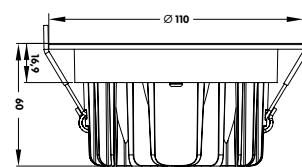

CREATOS

matt White / weiß matt 3000K - 1300 lm

CC8500

Ø	90 mm
Mat	Aluminium
W	16 W
V	230 V
LED	Citizen
Dimmable / Dimmbar	✓
Lifetime / Lebensdauer	+/- 50 000 h
CRI	> 90
Beam / Abstrahlwinkel	Flood
⌞	Springs / Federclip

IP	IP54 / 20
IK	IK08
Energy label	F
!	LED driver incl. / LED-Treiber inbegriffen