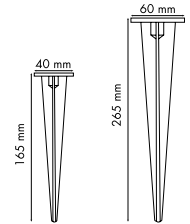

NOVA PIN / ERDSPIESS

Ground pin for Nova
Erdspieß für Nova

165 mm
265 mm

NP165
NP265

NOVA WALL SUPPORT / WANDHALTERUNG NOVA

Wall support for Nova.
Wandhalterung für Nova.

500 mm
800 mm

WA500
WA800