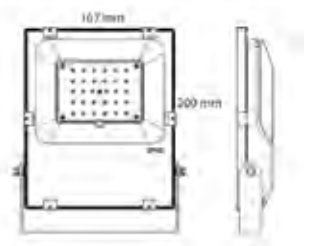

NOVA 50

☐ warm white / warm weiß 3000K - 6000 lm

NV50W4000

Mat.	Aluminium
Colour / Farbe	Black / schwarz
W	50 W
V	230 V
LED	EPISTAR LEDs
Beam / Abstrahlwinkel	100°
Dimmable / Dimmbar	X
Lifetime / Lebensdauer	+/- 50 000 h

CRI	82
IP	IP65
Energy Label	F

! incl. cable / inkl. Kabel 100 cm
LED driver incl. / LED-Treiber inbegriffen