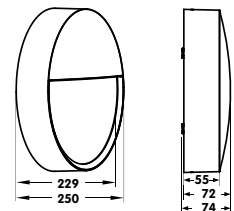

MOON PREMIUM WALL / WAND

White / weiß 3000K - 1000 lm
Black / schwarz 3000K - 1000 lm

MNPW25012W
MNPW25012B

Mat.	Aluminium
Colour / Farbe	White / weiß RAL 9010 Black / schwarz RAL 9005
W	12 W
V	230 V
LED	SMD 2835
Dimmable / Dimmbar	Triac / Phasenanschnitt
Lifetime / Lebensdauer	+/- 50 000 h

CRI	>80
IP	IP65
IK	10
Energy Label	D
!	LED driver incl. / LED-Treiber inbegriffen