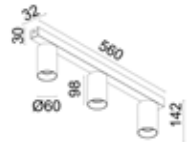

DECORATIVE RING / DEKORATIVER RING

Ring to be ordered separately if another colour than the luminaire is required.

Ring muss separat bestellt werden, wenn eine andere Farbe als die Leuchte gewünscht wird.

Gold	ø 60mm	LV60MMG
White / weiß	ø 60mm	LV60MMW
Black / schwarz	ø 60mm	LV60MMB