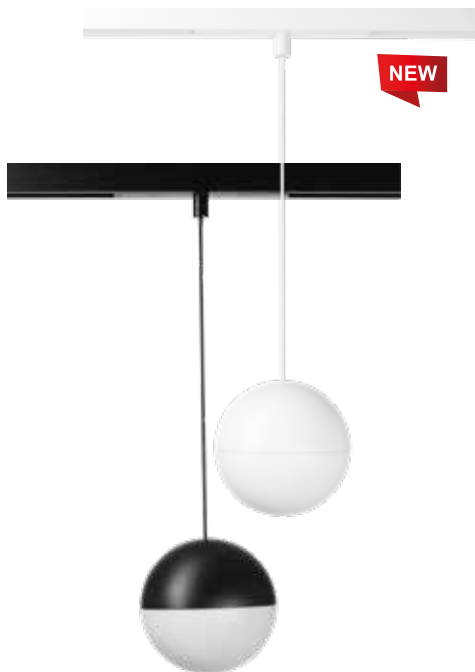

! cable 1,5 m, adjustable / Kabel 1,5 m, justierbar

NEW

GLOBE 48

Non-dim - White / weiß 3000K - 2 X 600 lm
 Non-dim - White / weiß 2700K - 2 X 600 lm
 Non-dim - Black / schwarz 3000K - 2 X 600 lm
 Non-dim - Black / schwarz 2700K - 2 X 600 lm