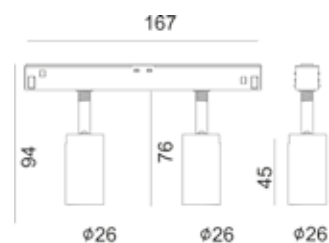

NEW

MADISON 48 MINI

Non-dim - White / weiß	3000K - 200 lm
Non-dim - White / weiß	2700K - 200 lm
Non-dim - Black / schwarz	3000K - 200 lm
Non-dim - Black / schwarz	2700K - 200 lm

Dali-dim - White / weiß	3000K - 200 lm
Dali-dim - White / weiß	2700K - 200 lm
Dali-dim - Black / schwarz	3000K - 200 lm
Dali-dim - Black / schwarz	2700K - 200 lm

Mat	Aluminium
Colour / Farbe	White / weiß RAL 9003 Black / schwarz RAL 9005
W	3 W
V	48 V
LED	2 W OSLO Square
Lifetime / Lebensdauer	+/- 50 000 h

5 years warranty

LVTMM3000W
LVTMM2700W
LVTMM3000B
LVTMM2700B
LVTMM30DAW
LVTMM27DAW
LVTMM30DAB
LVTMM27DAB

CRI	90
Beam / Abstrahlwinkel	23°
IP	IP20
Energy Label	G

NEW

MADISON TWIN 48 MINI

Non-dim - White / weiß	3000K - 2 x 200 lm
Non-dim - White / weiß	2700K - 2 x 200 lm
Non-dim - Black / schwarz	3000K - 2 x 200 lm
Non-dim - Black / schwarz	2700K - 2 x 200 lm

Dali-dim - White / weiß	3000K - 2 x 200 lm
Dali-dim - White / weiß	2700K - 2 x 200 lm
Dali-dim - Black / schwarz	3000K - 2 x 200 lm
Dali-dim - Black / schwarz	2700K - 2 x 200 lm

Mat	Aluminium
Colour / Farbe	White / weiß RAL 9003 Black / schwarz RAL 9005
W	5 W
V	48 V
LED	2 x 2 W OSLO Square
Lifetime / Lebensdauer	+/- 50 000 h

5 years warranty

LVTMM30002W
LVTMM27002W
LVTMM30002B
LVTMM27002B
LVTMM30DA2W
LVTMM27DA2W
LVTMM30DA2B
LVTMM27DA2B

CRI	90
Beam / Abstrahlwinkel	23°
IP	IP20
Energy Label	G