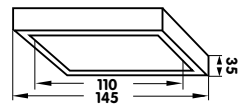

MOON SQUARE 145

matt White / weiß matt 3000K - 750 lm

MNS1458W

Mat.	Aluminium
Colour / Farbe	White / weiß RAL 9010
W	8 W
V	230 V
LED	SMD LEDs Samsung
Dimmable / Dimmbar	X
Lifetime / Lebensdauer	+/- 50 000 h

CRI	>80
Beam / Abstrahlwinkel	110°
IP	IP54
Energy Label	D
!	LED driver incl. / LED-Treiber inbegriffen