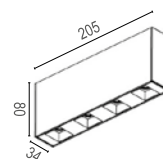

PLAZA

White / weiß 3000K - 800 lm

LVPL3000W

Mat	Aluminium
Colour / Farbe	White / weiß RAL 9003
W	10 W
V	230 V
LED	4 x 2 W Osram
Dimmable / Dimmbar	Triac / Phasenanschnitt
Lifetime / Lebensdauer	+/- 50 000 h

CRI	> 90
Beam / Abstrahlwinkel	50°
IP	IP20
Energy Label	F
!	driver incl. / mit LED-Treiber