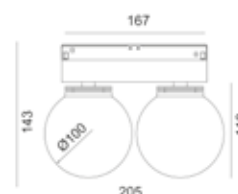

NEW

MOVE 48

Non-dim - White / weiß 3000K - 1060 lm
Non-dim - White / weiß 2700K - 1020 lm
Non-dim - Black / schwarz 3000K - 1060 lm
Non-dim - Black / schwarz 2700K - 1020 lm

Dali-dim - White / weiß 3000K - 1060 lm
Dali-dim - White / weiß 2700K - 1020 lm
Dali-dim - Black / schwarz 3000K - 1060 lm
Dali-dim - Black / schwarz 2700K - 1020 lm

LVTMO3000W
LVTMO2700W
LVTMO3000B
LVTMO2700B

LVTMO30DAW
LVTMO27DAW
LVTMO30DAB
LVTMO27DAB

Mat	Aluminium
Colour / Farbe	White / weiß RAL 9003 Black / schwarz RAL 9005
W	11 W
V	48 V
LED	11 W Citizen CLU701
Lifetime / Lebensdauer	+/- 50 000 h

CRI	90
Beam / Abstrahlwinkel	38°
IP	IP20
Energy Label	G