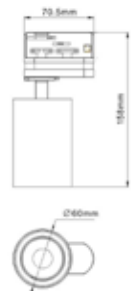

Mat.	Aluminium
☺	✓
Colour / Farbe	White / weiß RAL 9003 Black / schwarz RAL 9005
W	6 W
V	230 V
LED	incl. 6 W GU10
Dimmable / Dimmbar	Triac / Phasenanschnitt
Lifetime / Lebensdauer	+/- 30 000 h

CRI	82
Beam / Abstrahlwinkel	38°
IP	IP20
Energy Label	E-F
!	incl. universal global 3Ph adapter