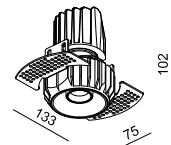

DECORATIVE RING / DEKORATIVER RING

Ring to be ordered separately if another colour than the luminaire is required.
Ring muss separat bestellt werden, wenn eine andere Farbe als die Leuchte gewünscht wird.

Gold	ø 24 mm
White / weiß	ø 24 mm
Black / schwarz	ø 24 mm

LUMIRG
LUMIRW
LUMIRB