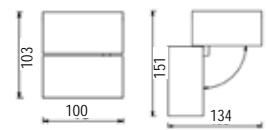

TILT

White / weiß 3000K - 800 lm

TL9W01

Mat.	Aluminium
Colour / Farbe	Matt White / weiß matt
W	11 W
V	230 V
LED	1 x LED BRIDGELUX V8
Dimmable / Dimmbar	Triac / Phasenanschnitt
Lifetime / Lebensdauer	+/- 50 000 h
CRI	90

Beam / Abstrahlwinkel	38°
	90° - 350°
IP	IP20
Energy label	F
!	driver incl. / mit LED-Treiber Outdoor version / Version p. 146