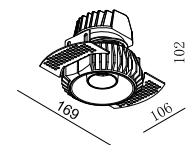

NEW

DECORATIEVE RING / DEKORATIVER RING

Ring to be ordered separately if another colour than the luminaire is required.
Ring muss separat bestellt werden, wenn eine andere Farbe als die Leuchte gewünscht wird.

Gold	Ø 36 mm
White / weiß	Ø 36 mm
Black / schwarz	Ø 36 mm

LUIRG
LUIRW
LUIRB