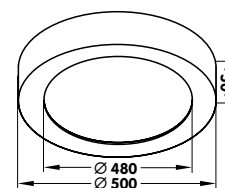

MOON 500

White / weiß 3000K - 3100 lm
Black / schwarz 3000K - 3100 lm

5
years
warranty

MN50042W
MN50042WB

Mat.	Aluminium
Colour / Farbe	White / weiß RAL 9010 Black / schwarz RAL 9005
W	42 W
V	230 V
LED	SMD LEDs Samsung
Dimmable / Dimmbar	X
Lifetime / Lebensdauer	+/- 50 000 h

CRI	>80
Beam / Abstrahlwinkel	110°
IP	IP54
Energy Label	D
!	LED driver incl. / LED-Treiber inbegriffen