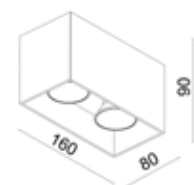

BLOX DUO

White / weiß	3000K - 2 x 600 lm
White / weiß	2700K - 2 x 560 lm
Black / schwarz	3000K - 2 x 600 lm
Black / schwarz	2700K - 2 x 560 lm

Mat	Aluminium
Colour / Farbe	matt white / mattweiß RAL 9003 matt black / mattschwarz RAL 9005
W	12 W
V	230 V
LED	incl. / inkl. 2 x 6 W LED GU10
Dimmable / Dimmbar	Triac / Phasenanschnitt
Lifetime / Lebensdauer	+/- 30 000 h

BL25W30
BL25W27
BL25B30
BL25B27

CRI	82
Beam / Abstrahlwinkel	38°
IP	IP20
Energy Label	E-F