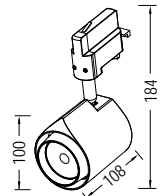

ALLIANCE 15W-22W

White / weiß - 15W	3000K - 1500 lm
White / weiß - 15W	4000K - 1700 lm
White / weiß - 22W	3000K - 2300 lm
White / weiß - 22W	4000K - 2400 lm
Black / schwarz - 15W	3000K - 1500 lm
Black / schwarz - 15W	4000K - 1700 lm
Black / schwarz - 22W	3000K - 2300 lm
Black / schwarz - 22W	4000K - 2400 lm

TT151232W
TT154000W
TT221885W
TT224000W
TT151232B
TT154000B
TT221885B
TT224000B

Mat.	Aluminium
V	230 V
W	15W 22W
LED	Luminus
Dimmable / Dimmbar	X
Lifetime / Lebensdauer	+/- 50 000 h
CRI	> 90
Beam / Abstrahlwinkel	24°

UGR < 21

Energy Label E

! Adapter 3-phase
LED driver incl. / LED-Treiber inbegriffen.