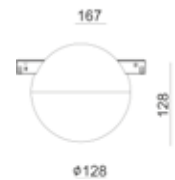

NEW

MIME 48

Non-dim - White / weiß	3000K - 1230 lm	LVTMI3000W
Non-dim - White / weiß	2700K - 1100 lm	LVTMI2700W
Non-dim - Black / schwarz	3000K - 1230 lm	LVTMI3000B
Non-dim - Black / schwarz	2700K - 1100 lm	LVTMI2700B

Dali-dim - White / weiß	3000K - 1230 lm	LVTMI30DAW
Dali-dim - White / weiß	2700K - 1100 lm	LVTMI27DAW
Dali-dim - Black / schwarz	3000K - 1230 lm	LVTMI30DAB
Dali-dim - Black / schwarz	2700K - 1100 lm	LVTMI27DAB

Mat	Aluminium
Colour / Farbe	White / weiß RAL 9003 Black / schwarz RAL 9005
W	9 W
V	48 V
LED	8,6 W BRIDGELUX 2835 SMD
Lifetime / Lebensdauer	+/- 50 000 h

CRI	90
Beam / Abstrahlwinkel	120°
IP	IP20
Energy Label	E-G

! not suitable for recessed tracks and mini tracks
nicht für Randlose und mini Schienen geeignet

NEW

MIME SUSPENSION 48

Non-dim - White / weiß	3000K - 1230 lm	LVTMIP3000W
Non-dim - White / weiß	2700K - 1100 lm	LVTMIP2700W
Non-dim - Black / schwarz	3000K - 1230 lm	LVTMIP3000B
Non-dim - Black / schwarz	2700K - 1100 lm	LVTMIP2700B

Dali-dim - White / weiß	3000K - 1230 lm	LVTMIP30DAW
Dali-dim - White / weiß	2700K - 1100 lm	LVTMIP27DAW
Dali-dim - Black / schwarz	3000K - 1230 lm	LVTMIP30DAB
Dali-dim - Black / schwarz	2700K - 1100 lm	LVTMIP27DAB

Mat	Aluminium
Colour / Farbe	White / weiß RAL 9003 Black / schwarz RAL 9005
W	9 W
V	48 V
LED	8,6 W BRIDGELUX 2835 SMD
Lifetime / Lebensdauer	+/- 50 000 h

CRI	90
Beam / Abstrahlwinkel	120°
IP	IP20
Energy Label	E-G

! cable 1,5 m, adjustable / Kabel 1,5 m, justierbar