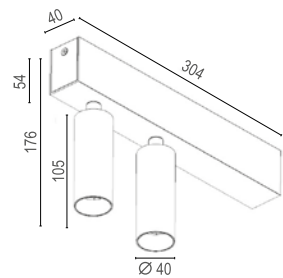

DECORATIVE RING / DEKORATIVER RING

Ring to be ordered separately if another colour than the luminaire is required.

Ring muss separat bestellt werden, wenn eine andere Farbe als die Leuchte gewünscht wird.

Gold	ø 40mm	LV40MMG
White / weiß	ø 40mm	LV40MMW
Black / schwarz	ø 40mm	LV40MMB