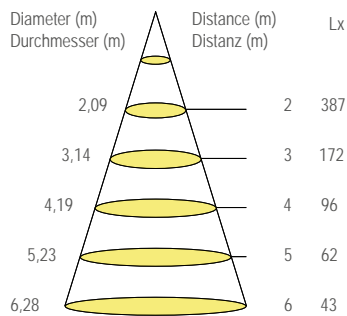

MACROS 15 PRO

matt White / weiß matt

3000K - 1500 lm

MC15W301

Ø	120 mm
Mat	Aluminium
W	15 W
V	230 V
LED	Cree
Dimmable / Dimmbar	X
Lifetime / Lebensdauer	+/- 50 000 h
CRI	> 80
Beam / Abstrahlwinkel	60°

	Springs / Federclip
IP	IP44 / 20
IK	IK08
UGR	< 19
Energy label	D
!	LED driver incl. / LED-Treiber inbegriffen

MACROS 24 PRO

matt White / weiß matt

3000K - 2700 lm

MC24W301

Ø	155 mm
Mat	Aluminium
W	24 W
V	230 V
LED	Cree
Dimmable / Dimmbar	X
Lifetime / Lebensdauer	+/- 50 000 h
CRI	> 80
Beam / Abstrahlwinkel	60°

	Springs / Federclip
IP	IP44 / 20
IK	IK08
UGR	< 19
Energy label	D
!	LED driver incl. / LED-Treiber inbegriffen