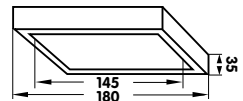

MOON SQUARE 180

matt White / weiß matt 3000K - 1300 lm

MNS18014W

Mat.	Aluminium
Colour / Farbe	White / weiß RAL 9010
W	14 W
V	230 V
LED	SMD LEDs Samsung
Dimmable / Dimmbar	X
Lifetime / Lebensdauer	+/- 50 000 h

CRI	>80
Beam / Abstrahlwinkel	110°
IP	IP54
Energy Label	D
!	LED driver incl. / LED-Treiber inbegriffen