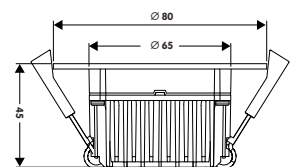

CREATOS MINI FROST

matt White / weiß matt 3000K - 700 lm

CF39501

Ø	65 mm
Mat	Aluminium
W	7 W
V	230 V
LED	Samsung SMD 5630
Dimmable / Dimmbar	X
Lifetime / Lebensdauer	+/- 50 000 h
CRI	> 90
Beam / Abstrahlwinkel	Wide flood
🔌	Springs / Federclip

IP	IP54 / 20
Energy label	F
!	LED driver incl. / LED-Treiber inbegriffen