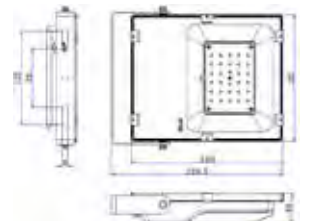

NOVA 30

☐ warm white / warm weiß 3000K - 2800 lm

NV30W2400

Mat.	Aluminium
Colour / Farbe	Black / schwarz
W	30 W
V	230 V
LED	EPISTAR LEDs
Beam / Abstrahlwinkel	100°
Dimmable / Dimmbar	X
Lifetime / Lebensdauer	+/- 50 000 h

CRI	82
IP	IP65
Energy Label	F

! incl. cable / inkl. Kabel 100 cm
LED driver incl. / LED-Treiber inbegriffen