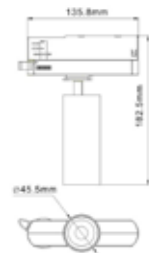

Mat.	Aluminium
☺	✓
Colour / Farbe	White / weiß RAL 9003 Black / schwarz RAL 9005
W	8 W
V	230 V
LED	Luminus
Dimmable / Dimmbar	Triac / Phasenanschnitt
Lifetime / Lebensdauer	+/- 50 000 h

CRI	82
Beam / Abstrahlwinkel	36°
IP	IP20
Energy Label	E
!	incl. universal global 3Ph adapter