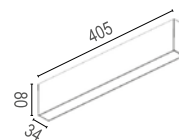

STRIP

White / weiß 3000K - 1000 lm

LVST3000W

Mat	Aluminium
Colour / Farbe	White / weiß RAL 9003
W	14 W
V	230 V
LED	Philips Luxeon 3030
Dimmable / Dimmbar	Triac / Phasenanschnitt
Lifetime / Lebensdauer	+/- 50 000 h

CRI	> 90
Beam / Abstrahlwinkel	100°
IP	IP20
Energy Label	E
!	driver incl. / mit LED-Treiber