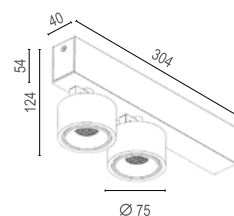

KYGO TWIN

White / weiß	3000K - 2 x 800 lm
White / weiß	2700K - 2 x 750 lm
Black / schwarz	3000K - 2 x 800 lm
Black / schwarz	2700K - 2 x 750 lm

LVK30002W
LVK27002W
LVK30002B
LVK27002B

Mat	Aluminium
Colour / Farbe	White / weiß RAL 9003 Black / schwarz RAL 9005
W	20 W
V	230 V
LED	2 x 10 W Bridgelux COB
Dimmable / Dimmbar	Triac / Phasenanschnitt
Lifetime / Lebensdauer	+/- 50 000 h

CRI	> 90
Beam / Abstrahlwinkel	32°
IP	IP20
Energy Label	F
!	driver incl. / mit LED-Treiber