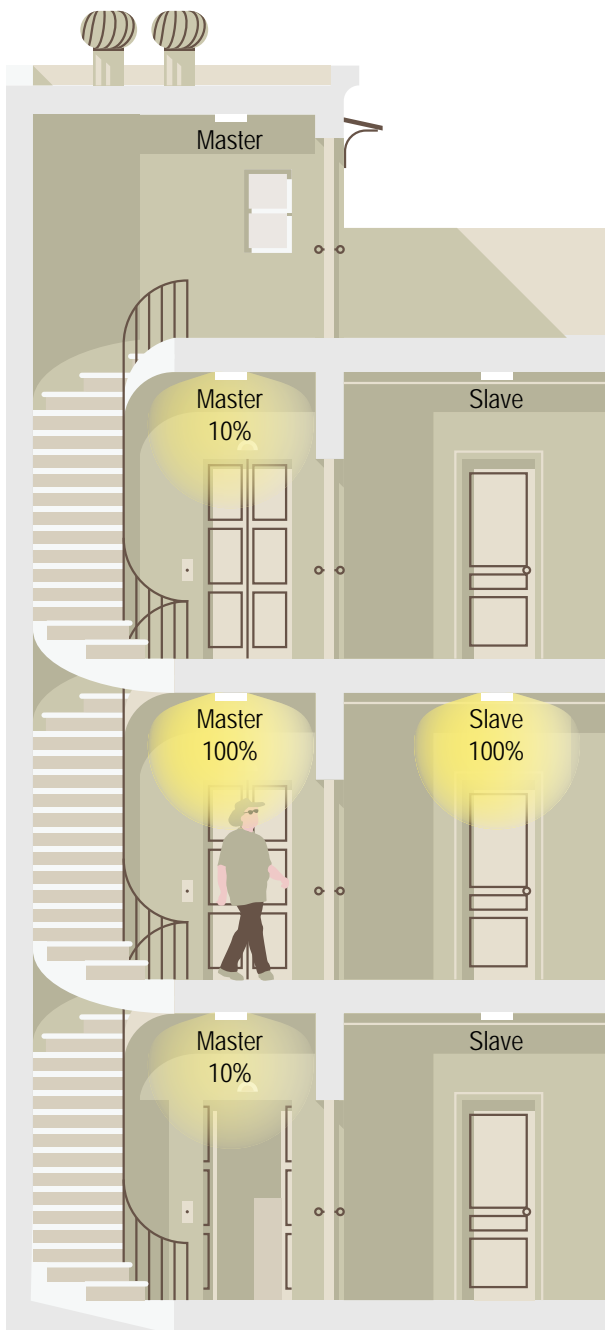

Slave

Master

Slave

Slave

Master

Moon

MOON MASTER ((·)) SLAVE

Master White / weiß 3000K - 1800 lm
 Slave White / weiß 3000K - 1800 lm