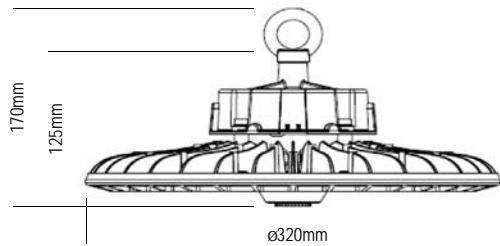

NEW

HIGHBAY ULTRA DISC 320

4000K - 17.000-25.000-32.000 lm

L711UD0809

230V

90 - 135 -
180 W

IP65

50 000 hrs
(L80/B10)

CRI

80

Energy

B

X

Beam 90°

IK07

incl.driver/
inkl.Treiber

NEW

HIGHBAY MOUNTING BRACKET / MONTAGEBÜGEL

L711UDA1