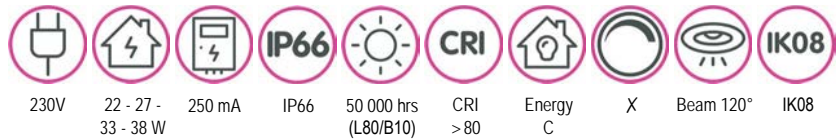

incl. driver & power switch
inkl. Treiber & Stromschaltbar
sensor min. 1m - max. 8m