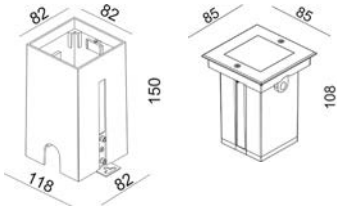

Energy
F

X

flood

IK10

max. 4000
kg

incl. driver / inkl. Treiber
incl. cable 50cm / Kabel 50cm
incl. recess box / inkl. Einbautopf

incl./ inkl.
waterstop

HORIZON MINI SQUARE