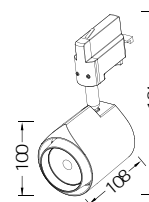

ALLIANCE 15W-22W

15W - 3000K - 1500 lm
22W - 3000K - 2300 lm
15W - 3000K - 1500 lm
22W - 3000K - 2300 lm

TT151232W
TT221885W
TT151232B
TT221885B