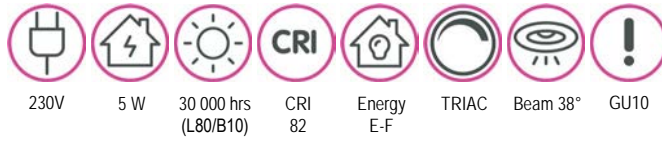

REFLEX LED 5

3000K - 480 lm
2700K - 470 lm
3000K - 480 lm
2700K - 470 lm
3000K - 480 lm
2700K - 470 lm

L5W380DW
L5W27DW
L5W380DB
L5W27DB
L5W380D
L5W27D