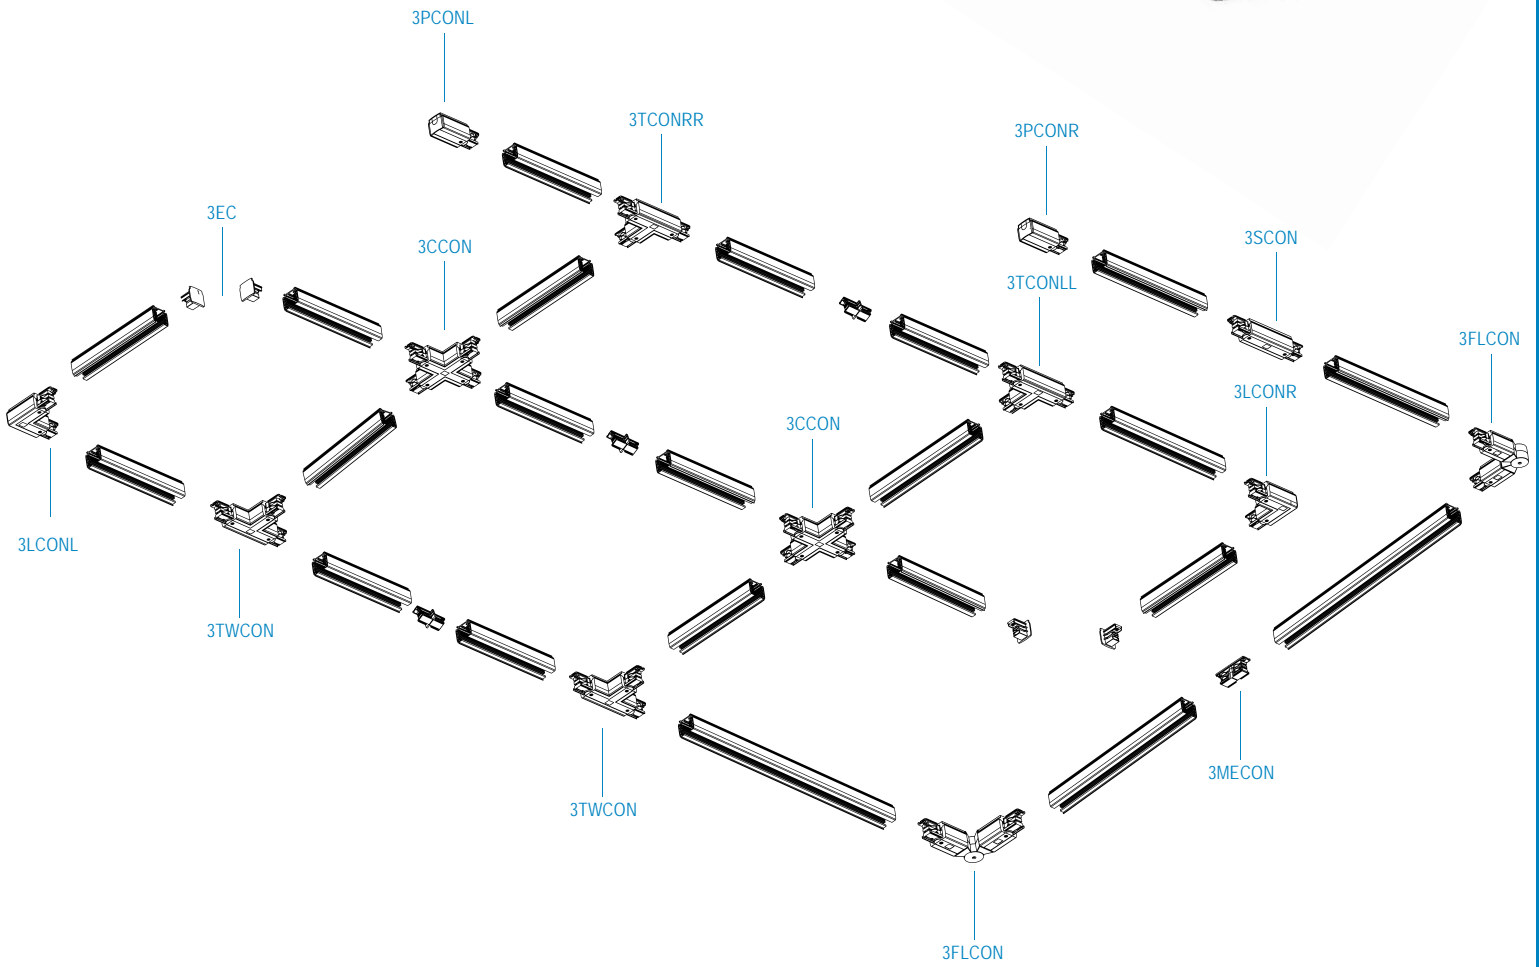

3PH DIAGRAM / 3PH DIAGRAMM TOP VIEW:

TRACK 3F/ TRACK 3-PHASEN

	100 cm	3TR100W
	200 cm	3TR200W
	300 cm	3TR300W
	100 cm	3TR100B
	200 cm	3TR200B
	300 cm	3TR300B

POWER CONNECTOR / ANSCHLUSSSTÜCK

	left / links	3PCONLW
	right / rechts	3PCONRW
	left / links	3PCONLB
	right / rechts	3PCONRB