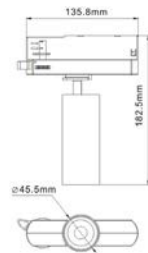

230 V   9 W   IP20   50 000 hrs (L80/B10)   CRI 82   Energy E   TRIAC   Beam 36°   incl. 3Ph adapter

DRUM 3PH MINI GU10

3000K - 730 lm
2700K - 660 lm
excl. lamp / exkl. Lampe
3000K - 730 lm
2700K - 660 lm
excl. lamp / exkl. Lampe

DR3FGU1030W
DR3FGU1027W
DR3FGU10WZL
DR3FGU1030B
DR3FGU1027B
DR3FGU10BZL