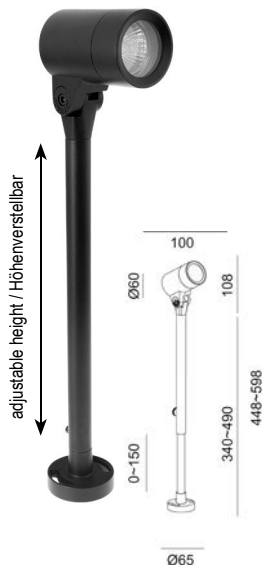

incl.cable /
inkl.Kabel
2 m

incl./inkl.
waterstop

SOLEX SPIKE

spike 23 cm

SOSPIKE

INDEX

1-2-3

601601	182
601616	182
601701	182
601716	182
3CCONB	121
3CCONW	121
3ECB	122
3ECW	122
3FLCONB	121
3FLCONW	121
3LCONLB	120
3LCONLW	120
3LCONRB	120
3LCONRW	120
3MCONB	120
3MCONW	120
3MECONB	122
3MECONW	122
3MONOPB	122
3MONOPW	122
3PCONLB	120
3PCONLW	120
3PCONRB	120
3PCONRW	120
3SADB	122
3SADW	122
3SCONB	120
3SCONW	120
3SKB	122
3SKW	122
3TCONLLB	121
3TCONLLW	121
3TCONLRB	121
3TCONLRW	121
3TCONRLB	121
3TCONRLW	121
3TCONRRB	121
3TCONRRW	121
3TR100B	120
3TR100W	120
3TR200B	120
3TR200W	120
3TR300B	120
3TR300W	120
3TWCONB	121
3TWCONW	121