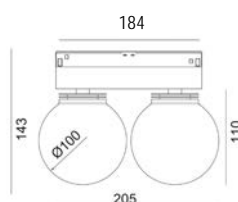

48 V   12 W   IP20   50 000 hrs (L80/B10)   CRI 90   Energy F   Non-Dim / DALI   Beam 120°   excl.driver/ exkl.Treiber