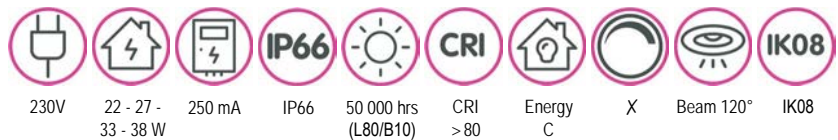

RDS15055K4S

incl. driver & power switch
inkl. Treiber & Stromschaltbar
sensor min. 1m - max. 8m

RADIAL SLIM 120 EMERGENCY

120 cm - 4000K - 3000/3600/4400/5000 lm

RDS12038K4E

incl. driver & power switch / inkl. Treiber & Stromschaltbar
 In case of power failure: 3hrs battery life at 540 lm /
 Bei Stromausfall: 3 Stunden Akkulaufzeit bei 540 lm
 Lifetime battery / Lebensdauer Batterie: 3-5 years / 3-5 Jahre