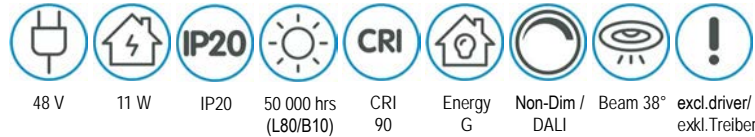

MOVE 48

Non-dim - 3000K - 1060 lm
Non-dim - 2700K - 1020 lm
Non-dim - 3000K - 1060 lm
Non-dim - 2700K - 1020 lm

LVTMO3000W
LVTMO2700W
LVTMO3000B
LVTMO2700B

DALI - 3000K - 1060 lm
DALI - 32700K - 1020 lm
DALI - 33000K - 1060 lm
DALI - 32700K - 1020 lm

LVTMO30DAW
LVTMO27DAW
LVTMO30DAB
LVTMO27DAB

cable 1,5 m, adjustable / Kabel 1,5 m, Einstellbar

MOVE SUSPENSION 48

Non-dim - 3000K - 1060 lm
Non-dim - 2700K - 1020 lm
Non-dim - 3000K - 1060 lm
Non-dim - 2700K - 1020 lm

LVTMOS3000W
LVTMOS2700W
LVTMOS3000B
LVTMOS2700B

DALI - 3000K - 1060 lm
DALI - 2700K - 1020 lm
DALI - 3000K - 1060 lm
DALI - 2700K - 1020 lm

LVTMOS30DAW
LVTMOS27DAW
LVTMOS30DAB
LVTMOS27DAB