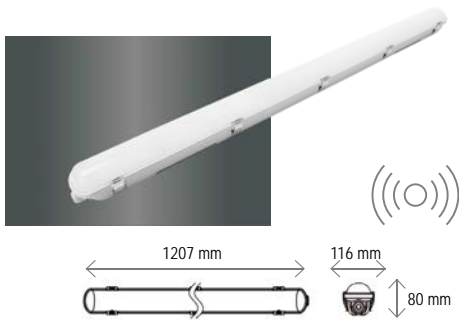

ENEC 05 incl. driver, CCT & power switch / inkl. Treiber, CCT & Stromschaltbar

RADIAL 60 SENSOR

60 cm - 3000/4000/5000K - max. 2550/2800/2750 lm

RD6018S

incl. driver, CCT & power switch / inkl.
 Treiber, CCT & Stromschaltbar
 sensor min. 1m - max. 8m