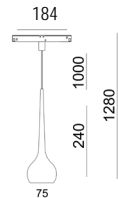

Non-dim - 3000K - 1060 lm
Non-dim - 2700K - 1020 lm
Non-dim - 3000K - 1060 lm
Non-dim - 2700K - 1020 lm

LVTMOS3000W
LVTMOS2700W
LVTMOS3000B
LVTMOS2700B

DALI - 3000K - 1060 lm
DALI - 2700K - 1020 lm
DALI - 3000K - 1060 lm
DALI - 2700K - 1020 lm

LVTMOS30DAW
LVTMOS27DAW
LVTMOS30DAB
LVTMOS27DAB