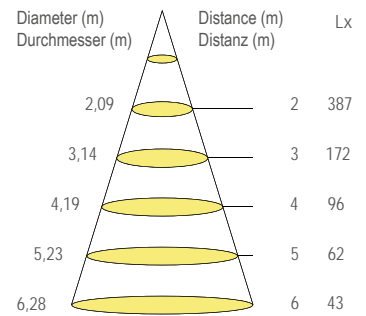

MACROS 15 PRO

3000K - 1500 lm

MC15W301

230V 15 W 350 mA IP44 50 000 hrs (L80/B10) CRI > 80 Energy D X Beam 60° IK08

< 19 springs / Federclips 120 mm incl. driver/ inkl. Treiber

MACROS 24 PRO

3000K - 2700 lm

MC24W301

230V 24 W 600 mA IP44 50 000 hrs (L80/B10) CRI > 80 Energy D X Beam 60° IK08

< 19 springs / Federclips 155 mm incl. driver/ inkl. Treiber