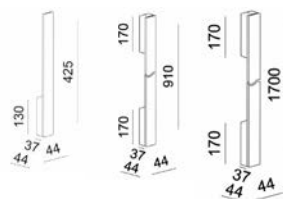

230V	40cm: 5W 90cm: 9W 170cm: 16W	350 mA	IP40	50 000 hrs (L80/B10)	CRI 90	Energy F	X	incl. driver/ inkl. Treiber