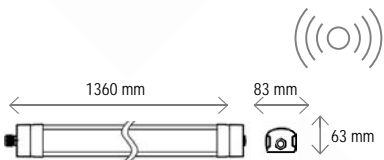

QUICK CONNECT 60 SENSOR

60 cm - 3000/4000/5000K - 1900/2100/2000 lm

QC60185

incl. driver & CCT switch /
inkl. Treiber & CCT schaltbar
sensor min. 1m - max. 8m

QUICK CONNECT 120 SENSOR

120 cm - 3000/4000/5000K - 4000/4400/4300 lm

QC120365

incl. driver & CCT switch /
inkl. Treiber & CCT schaltbar
sensor min. 1m - max. 8m

QUICK CONNECT 150 SENSOR

150 cm - 3000/4000/5000K - 5300/5900/5800 lm

QC150505

incl. driver & CCT switch /
inkl. Treiber & CCT schaltbar
sensor min. 1m - max. 8m