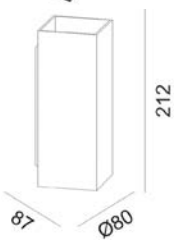

BLOX WALL IP

3000K - 700 lm

BLWIP630B

230V

9 W

175 mA

IP65

50 000 hrs
(L80/B10)

CRI
90

Energy
E

TRIAC

36°

incl. driver/
inkl. Treiber

NEW