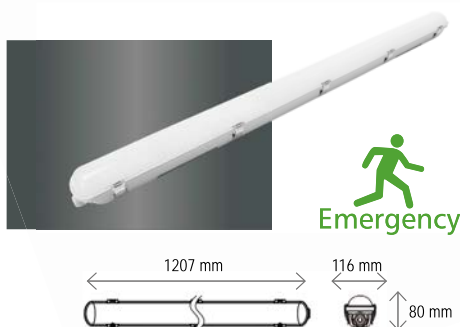

RADIAL 120 EMERGENCY

120 cm - 3000/4000/5000K - max. 5300/5600/5600 lm

RD12033E