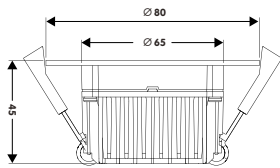

CREATOS MINI FROST

3000K - 700 lm

CF39501

230V

7 W

300 mA

IP54

50 000 hrs
(L80/B10)

CRI

Energy
F

X

Beam 120°

springs /
Federclips

65 mm incl. driver/
inkl. Treiber

CREATOS MINI

3000K - 700 lm

CC59001

230V

10 W

240 mA

IP20

50 000 hrs
(L80/B10)

CRI

Energy
F

X

Beam 38°

springs /
Federclips

65 mm incl. driver/
inkl. Treiber