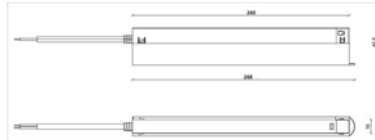

NEW

DOLPHIN CV IP67

48 Vdc - 40 W   (130 x 25 x 28 mm)
48 Vdc - 60 W   (155 x 45 x 32 mm)
48 Vdc - 100 W   (165 x 45 x 32 mm)
48 Vdc - 150 W   (180 x 52 x 32 mm)

L5204804WD
L5204806WD
L5204810WD
L5204815WD

Input: 50/60 Hz   IP67   X