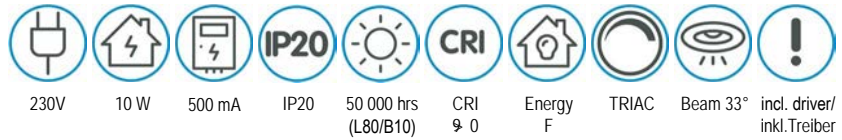

ø 52 mm
 ø 52 mm
 ø 52 mm

LV52IRG
 LV52IRW
 LV52IRB

DROP

3000K - 850 lm
 2700K - 800 lm
 3000K - 850 lm
 2700K - 800 lm

LVD3000W
 LVD2700W
 LVD3000B
 LVD2700B

DECORATIVE RING / DEKORATIVER RING

Ring to be ordered separately if another colour than the luminaire is required.
 Ring muss separat bestellt werden, wenn eine andere Farbe als die Leuchte gewünscht wird.