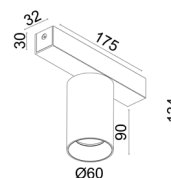

3000K - 730 lm
2700K - 660 lm
3000K - 730 lm
2700K - 660 lm
3000K - 730 lm
2700K - 660 lm
3000K - 730 lm
2700K - 660 lm
excl. lamp / exkl. Lampe
excl. lamp / exkl. Lampe
excl. lamp / exkl. Lampe
excl. lamp / exkl. Lampe

OR15W30
OR15W27
OR15B30
OR15B27
OR15P30
OR15P27
OR15BR30
OR15BR27
OR15WZL
OR15BZL
OR15PZL
OR15BRZL