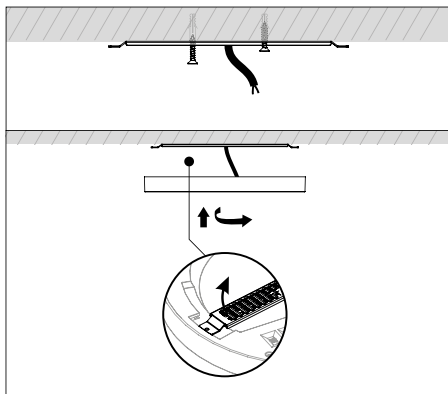

MNA30022WCCT

incl. driver/ also suitable for recessed installa-
inkl. Treibe tion / auch für Unterputzmontage
geeignet 120 - 260 mm

Surface mounting / Aufbaumontage

Recessed mounting / Einbaumontage

MOON PREMIUM CEILING / DECKE