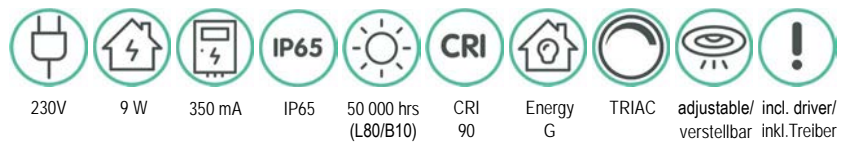

LUNAR

Wall light up & down / Wandleuchte up & down (3 positions / Positionen: 35° / 85° - 50° / 50° - 85° / 35°)

		LUFRW
		LUFRB
	3000K - 400 lm	LU1330