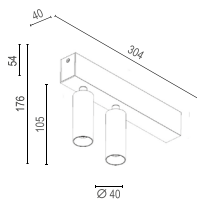

NEW

MADISON

3000K - 550 lm
2700K - 500 lm
3000K - 550 lm
2700K - 500 lm
3000K - 550 lm
2700K - 500 lm
3000K - 550 lm
2700K - 500 lm

LVM30001W
LVM27001W
LVM30001B
LVM27001B
LVM30001P
LVM27001P
LVM30001BR
LVM27001BR

230V

7 W

350 mA

IP20

50 000 hrs
(L80/B10)

CRI
9.0

Energy
F

TRIAC

Beam 32°

incl. driver/
inkl. Treiber

MADISON TWIN

3000K - 2 x 550 lm
2700K - 2 x 500 lm
3000K - 2 x 550 lm
2700K - 2 x 500 lm
3000K - 2 x 550 lm
2700K - 2 x 500 lm
3000K - 2 x 550 lm
2700K - 2 x 500 lm

LVM30002W
LVM27002W
LVM30002B
LVM27002B
LVM30002P
LVM27002P
LVM30002BR
LVM27002BR

230V

14 W

350 mA

IP20

50 000 hrs
(L80/B10)

CRI
9.0

Energy
F

TRIAC

Beam 32°

incl. driver/
inkl. Treiber

NEW

DECORATIVE RING / DEKORATIVER RING

Ring to be ordered separately if another colour than the luminaire is required.

Ring muss separat bestellt werden, wenn eine andere Farbe als die Leuchte gewünscht wird.

ø 40 mm
ø 40 mm
ø 40 mm
ø 40 mm

LV40MMHC
LV40MMG
LV40MMW
LV40MMB