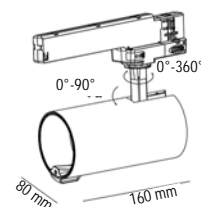

NEW

SMART TRACKLIGHTS DUAL SENSOR 30W

20° - Auto CCT - 2400 lm
 20° - Auto CCT - 2400 lm
 36° - Auto CCT - 2400 lm
 36° - Auto CCT - 2400 lm

SMTLDS3020W
 SMTLDS3020B
 SMTLDS3036W
 SMTLDS3036B

230V 30 W IP20 50 000 hrs (L80/B10) CRI 95 Energy F ✓ Beam 20° - 36° incl. driver / inkl. Treiber with / mit Proled Smart Control App