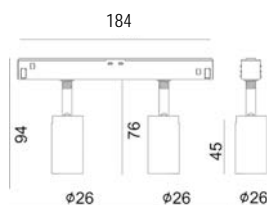

48 V   5 W   IP20   50 000 hrs (L80/B10)   CRI 90   Energy G   Non-Dim / DALI   Beam 23°   excl.driver/exkl.Treiber