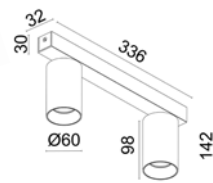

3000K - 2 x 730 lm
2700K - 2 x 660 lm
3000K - 2 x 730 lm
2700K - 2 x 660 lm
3000K - 2 x 730 lm
2700K - 2 x 660 lm
3000K - 2 x 730 lm
2700K - 2 x 660 lm
excl. lamp / exkl. Lampe
excl. lamp / exkl. Lampe
excl. lamp / exkl. Lampe
excl. lamp / exkl. Lampe

OR25W30
OR25W27
OR25B30
OR25B27
OR25P30
OR25P27
OR25BR30
OR25BR27
OR25WZL
OR25BZL
OR25PZL
OR25BRZL