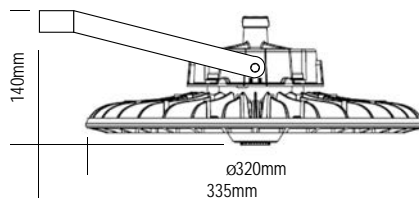

NEW

HIGHBAY ULTRA DISC 320

4000K - 17.000-25.000-32.000 lm

L711UD0809

230V

90 - 135 -
180 W

IP65

50 000 hrs
(L80/B10)

CRI

80

Energy

B

X

Beam 90°

IK07

incl.driver/
inkl.Treiber

NEW

HIGHBAY MOUNTING BRACKET / MONTAGEBÜGEL

L711UDA1