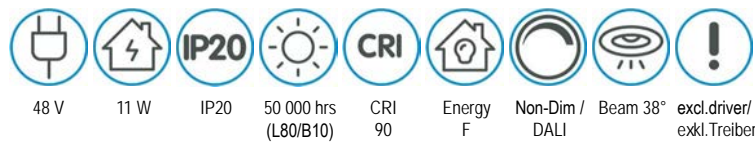

DECORATIVE RING MOVE / DEKORATIVER RING MOVE

Ring to be ordered separately if another colour than the luminaire is required.

Ring muss separat bestellt werden, wenn eine andere Farbe als die Leuchte gewünscht wird.

ø 52 mm
ø 52 mm
ø 52 mm

LV52IRG
LV52IRW
LV52IRB