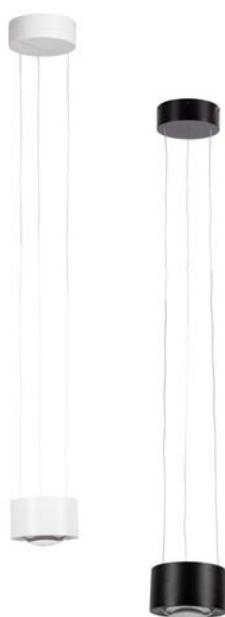

230V 2 x 15 W 350 mA IP20 50 000 hrs (L80/B10) CRI 90 Energy F TRIAC Beam 37° incl. driver/inkl. Treiber

90°-350°

incl. 2m cable transparent / mit Kabel 2m transparent

VITA SUSPENSION

3000K - 1150 lm
 2700K - 1035 lm
 3000K - 1150 lm
 2700K - 1035 lm