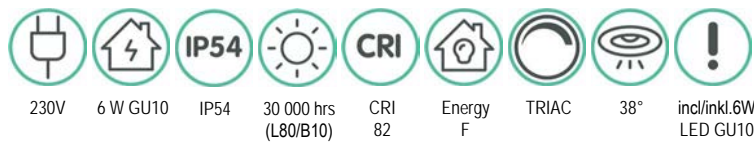

DRUM MINI IP

3000K - 730 lm
2700K - 660 lm
3000K - 730 lm
2700K - 660 lm
excl. lamp / exkl. Lampe
excl. lamp / exkl. Lampe

DRMIP5W30
DRMIP5W27
DRMIP5B30
DRMIP5B27
DRMIP5WZL
DRMIP5BZL