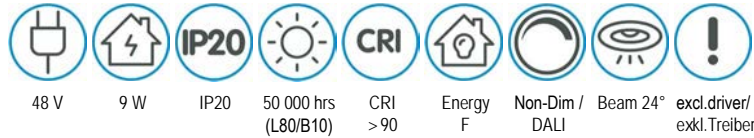

LINEA 48

Non-dim - 3000K - 500 lm
Non-dim - 2700K - 500 lm
Non-dim - 3000K - 400 lm
Non-dim - 2700K - 400 lm

LVTL3000W
LVTL2700W
LVTL3000B
LVTL2700B

DALI - 3000K - 500 lm
DALI - 2700K - 500 lm
DALI - 3000K - 400 lm
DALI - 2700K - 400 lm

LVTL30DAW
LVTL27DAW
LVTL30DAB
LVTL27DAB

cable 1,2 m, adjustable / Kabel 1,2 m, Einstellbar

DECORATIVE RING / DEKORATIVER RING / HONEYCOMB

Ring to be ordered separately if another colour than the luminaire is required.

Ring muss separat bestellt werden, wenn eine andere Farbe als die Leuchte gewünscht wird.

ø 40 mm
ø 40 mm
ø 40 mm
ø 40 mm

LV40MMHC
LV40MMG
LV40MMW
LV40MMB