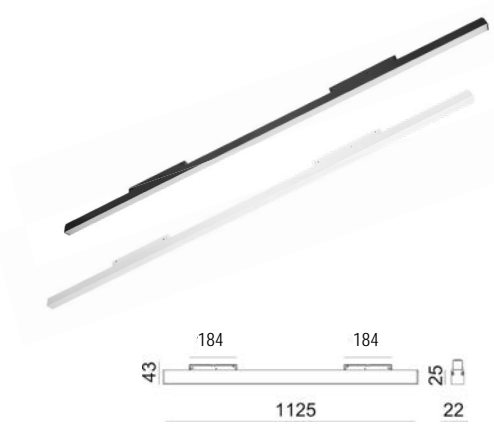

STRIP 48 25W

	Non-dim - 3000K - 2900 lm	LVTST23000W
	Non-dim - 2700K - 2600 lm	LVTST22700W
	Non-dim - 3000K - 2900 lm	LVTST23000B
	Non-dim - 2700K - 2600 lm	LVTST22700B
	DALI - 3000K - 2900 lm	LVTST230DAW
	DALI - 2700K - 2600 lm	LVTST227DAW
	DALI - 3000K - 2900 lm	LVTST230DAB
	DALI - 2700K - 2600 lm	LVTST227DAB

48 V	25 W	IP20	50 000 hrs (L80/B10)	CRI 90	Energy F	Non-Dim / DALI	Beam 100°	excl.driver/ exkl. Treiber