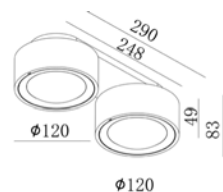

230V 2 x 15 W 350 mA IP20 50 000 hrs (L80/B10) CRI 90 Energy F TRIAC Beam 37° incl. driver/inkl. Treiber

90°-350°