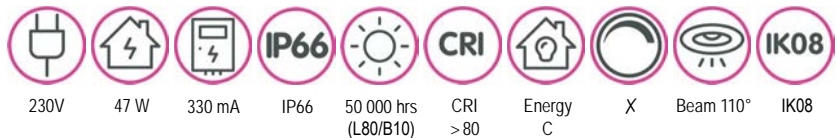

QUICK CONNECT 120

120 cm - 3000/4000/5000K - 4000/4400/4300 lm

QC12036

ENE C05 incl. driver & CCT switch /
inkl. Treiber & CCT schaltbar

QUICK CONNECT 150

150 cm - 3000/4000/5000K - 5300/5900/5800 lm

QC15050