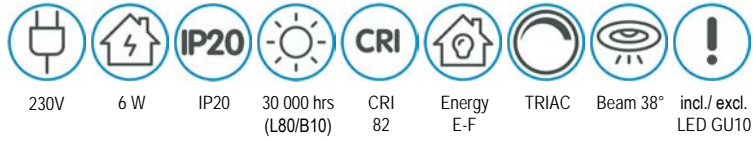

BLOX

3000K - 730 lm
2700K - 660 lm
3000K - 730 lm
2700K - 660 lm
excl. lamp / exkl. Lampe
excl. lamp / exkl. Lampe

BL5W30
BL5W27
BL5B30
BL5B27
BL5WZL
BL5BZL