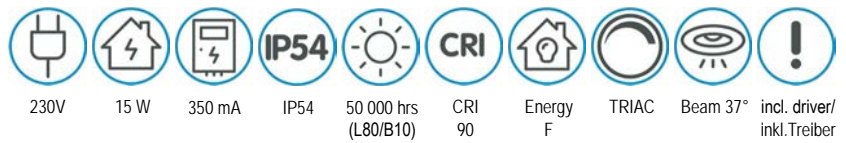

VITA IP

3000K - 1370 lm
2700K - 1230 lm
3000K - 1370 lm
2700K - 1230 lm

VITIP12W30
VITIP12W27
VITIP12B30
VITIP12B27