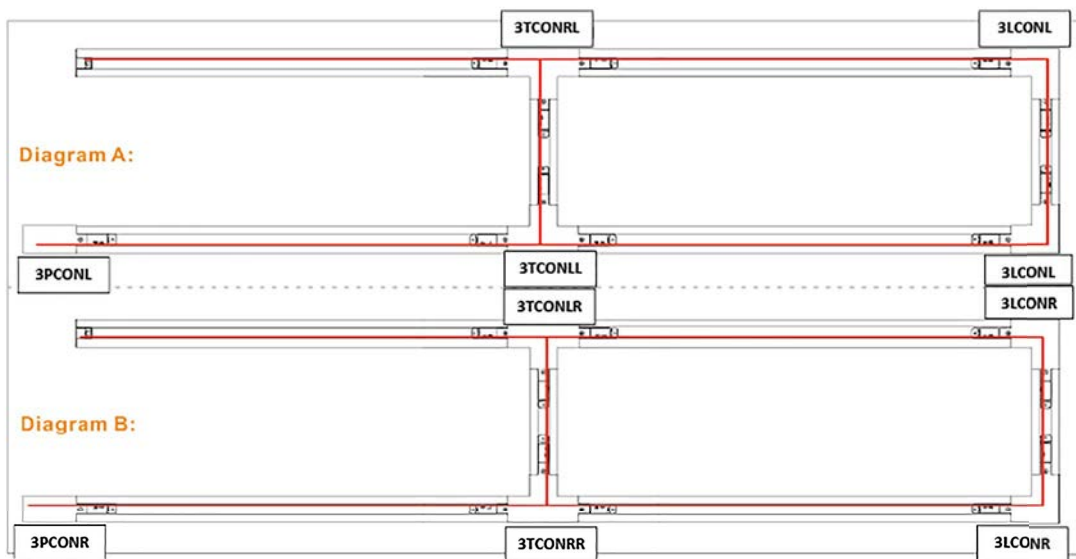

3PH DIAGRAM / 3PH DIAGRAMM TOP VIEW:

TRACK 3F/ TRACK 3-PHASEN

	100 cm	3TR100W
	200 cm	3TR200W
	300 cm	3TR300W
	100 cm	3TR100B
	200 cm	3TR200B
	300 cm	3TR300B

POWER CONNECTOR / ANSCHLUSSSTÜCK

	left / links	3PCONLW
	right / rechts	3PCONRW
	left / links	3PCONLB
	right / rechts	3PCONRB