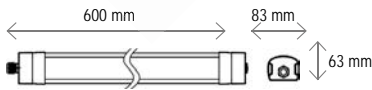

SUSPENSION KIT / ABHÄNGESET

Set 2 pcs. / Stk.

WPSW

incl. cable 3m / inkl. Kabel 3m

QUICK CONNECT 60

60 cm - 3000/4000/5000K - 1900/2100/2000 lm

QC6018

ENE C05 incl. driver & CCT switch /
inkl. Treiber & CCT schaltbar