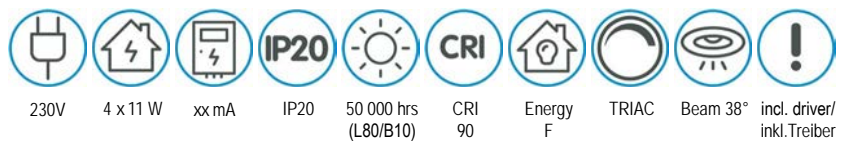

TILT 4

3000K - 4 x 800 lm
2700K - 4 x 720 lm
3000K - 4 x 800 lm
2700K - 4 x 720 lm

TL49W01
TL49W0127
TL49W05
TL49W0527