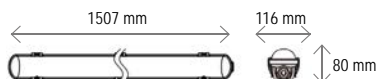

RADIAL 120 EMERGENCY

120 cm - 3000/4000/5000K - max. 5300/5600/5600 lm

RD12033E

230V 22 - 26 - 260 mA IP66 50 000 hrs (L80/B10) CRI > 80 Energy C X Beam 110° IK10

incl. driver, CCT & power switch / inkl. Treiber, CCT & Stromschaltbar
In case of power failure: 5hrs battery life at 2W /
Bei Stromausfall: 5 Stunden Akkulaufzeit bei 2W
Lifetime battery / Lebensdauer Batterie: 3-5 years / 3-5 Jahre

RADIAL 150 EMERGENCY

150 cm - 3000/4000/5000K - max. 8600/9300/9350 lm

RD15060E

230V 34 - 42 - 370 mA IP66 50 000 hrs (L80/B10) CRI > 80 Energy C X Beam 110° IK10

incl. driver, CCT & power switch / inkl. Treiber, CCT & Stromschaltbar
In case of power failure: 5hrs battery life at 2W /
Bei Stromausfall: 5 Stunden Akkulaufzeit bei 2W
Lifetime battery / Lebensdauer Batterie: 3-5 years / 3-5 Jahre