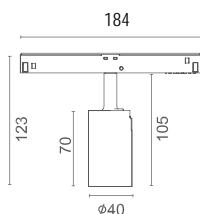

48 V   8 W   IP20   50 000 hrs (L80/B10)   CRI > 90   Energy F   Non-Dim / DALI   Beam 35°   excl. driver/ exkl. Treiber