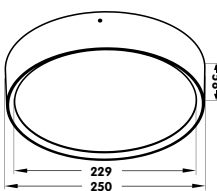

3000K - 1000 lm
3000K - 1000 lm

MNP25012W
MNP25012B

MOON PREMIUM WALL / WAND

3000K - 1000 lm
3000K - 1000 lm

MNPW25012W
MNPW25012B

MOON PREMIUM EMERGENCY

3000K - 1000 lm
3000K - 1000 lm

MNPE25012W
MNPE25012B