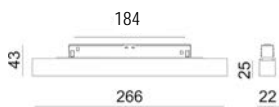

Non-dim - 4000K - 750 lm
Non-dim - 3000K - 700 lm
Non-dim - 2700K - 630 lm
Non-dim - 4000K - 750 lm
Non-dim - 3000K - 700 lm
Non-dim - 2700K - 630 lm

LVTP4000W
LVTP3000W
LVTP2700W
LVTP4000B
LVTP3000B
LVTP2700B

DALI - 4000K - 750 lm
DALI - 3000K - 700 lm
DALI - 2700K - 630 lm
DALI - 4000K - 750 lm
DALI - 3000K - 700 lm
DALI - 2700K - 630 lm

LVTP40DAW
LVTP30DAW
LVTP27DAW
LVTP40DAB
LVTP30DAB
LVTP27DAB