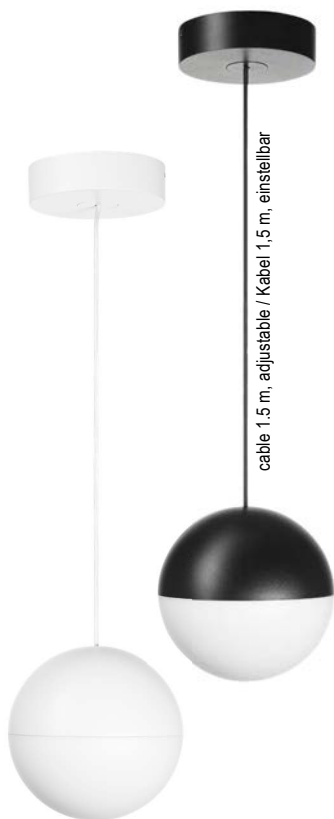

MIMÉ S

3000K - 750 lm
2700K - 700 lm
3000K - 750 lm
2700K - 700 lm

MIS1230W
MIS1227W
MIS1230B
MIS1227B

230V

11 W

500 mA

IP20

50 000 hrs
(L80/B10)

CRI
90

Energy
E

TRIAC

Beam 120°

incl. driver/
inkl. Treiber