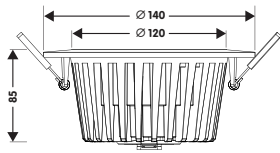

MACROS 15 PRO

3000K - 1500 lm

MC15W301

230V 15 W 350 mA IP44 50 000 hrs (L80/B10) CRI > 80 Energy D X Beam 60° IK08

< 19 springs / Federclips 120 mm incl. driver/ inkl. Treiber

MACROS 24 PRO

3000K - 2700 lm

MC24W301

230V 24 W 600 mA IP44 50 000 hrs (L80/B10) CRI > 80 Energy D X Beam 60° IK08

< 19 springs / Federclips 155 mm incl. driver/ inkl. Treiber