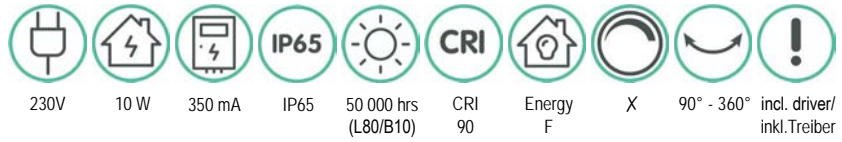

TILT OUTDOOR

3000K - 700 lm
3000K - 700 lm

TLO9W01
TLO9W05