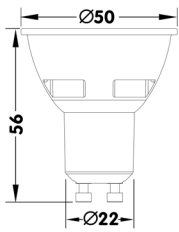

REFLEX LED 5

3000K - 480 lm
2700K - 470 lm
3000K - 480 lm
2700K - 470 lm
3000K - 480 lm
2700K - 470 lm

L5W380DW
L5W27DW
L5W380DB
L5W27DB
L5W380D
L5W27D

REFLEX LED 6

3000K - 730 lm
2700K - 660 lm
3000K - 730 lm
2700K - 660 lm
3000K - 730 lm
2700K - 660 lm

L6W30DW
L6W27DW
L6W30DB
L6W27DB
L6W30D
L6W27D