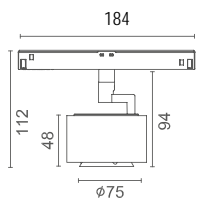

48 V   11 W   IP20   50 000 hrs (L80/B10)   CRI > 90   Energy G   Non-Dim / DALI   Beam 34°   excl. driver/ exkl. Treiber