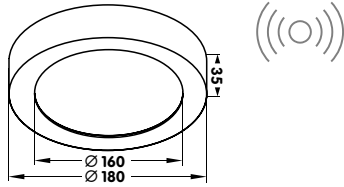

MOON SENSOR 180

Non-Dim -3CCT: 2700K-3000K-4000K - 1200 lm
Non-Dim -3CCT: 2700K-3000K-4000K - 1200 lm

MN18014WSCCT
MN18014WBSCT

incl. driver/
inkl. Treiber

MOON SENSOR 240

Non-Dim -3CCT: 2700K-3000K-4000K - 1600 lm
Non-Dim -3CCT: 2700K-3000K-4000K - 1600 lm

MN24018WSCCT
MN24018WBSCT

incl. driver/
inkl. Treiber