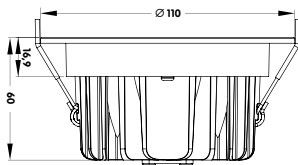

CREATOS FROST

3000K - 950 lm

CF84201

230V

12 W

350 mA

IP54

50 000 hrs
(L80/B10)

CRI

> 92

Energy

E

1-10V

Beam 120°

IK08

springs /
Federclips

90 mm

incl. driver/
inkl. Treiber

CREATOS

3000K - 1300 lm

CC85001

230V

16 W

350 mA

IP54

50 000 hrs
(L80/B10)

CRI

> 90

Energy

F

1-10V

Beam 60°

IK08

springs /
Federclips

90 mm

incl. driver/
inkl. Treiber