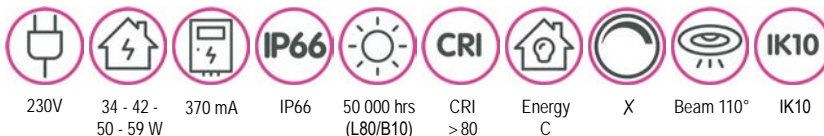

incl. driver, CCT & power switch / inkl. Treiber, CCT & Stromschaltbar
Sensor min. 1m - max. 8m
In case of power failure: 5hrs battery life at 2W /
Bei Stromausfall: 5 Stunden Akkulaufzeit bei 2W
Lifetime battery / Lebensdauer Batterie: 3-5 years / 3-5 Jahre

SUSPENSION KIT / ABHÄNGESET

Set 2 pcs. / Stk.

WPSW

incl. cable 3m / inkl. Kabel 3m