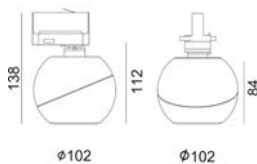

MOVE 3PH

3000K - 1200 lm
2700K - 1200 lm
3000K - 1200 lm
2700K - 1200 lm

MO3F1230W
MO3F1227W
MO3F1230B
MO3F1227B

230 V   15 W   IP20   50 000 hrs (L80/B10)   CRI > 90   Energy F   TRIAC   Beam 36°   incl. 3Ph adapter

DECORATIVE RING MOVE / DEKORATIVER RING MOVE

Ring to be ordered separately if another colour than the luminaire is required.

Ring muss separat bestellt werden, wenn eine andere Farbe als die Leuchte gewünscht wird.

ø 52 mm
ø 52 mm
ø 52 mm

LV52IRG
LV52IRW
LV52IRB