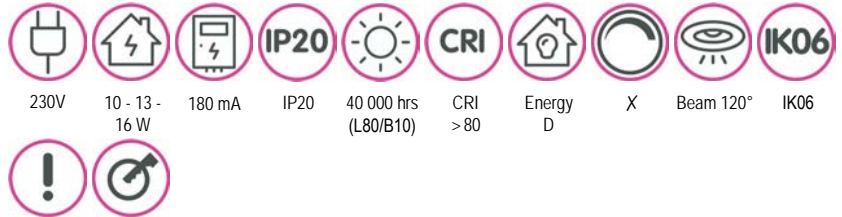

MOON ADJUST 235

2CCT: 3000K-4000K - 1700-2000 lm

MNA23516WCCT

incl. driver/ also suitable for recessed installa-
inkl. Treiber tion / auch für Unterputzmontage
geeignet 65 - 205 mm

NEW