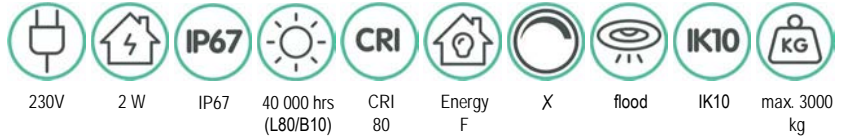

HMISV01

incl. driver / inkl. Treiber
incl. cable 50cm / Kabel 50cm
incl. recess box / inkl. Einbautopf

incl./ inkl.
waterstop

HORIZON MINI SIDEVIEW 02

3000K - 158 lm

HMISV02

incl. driver / inkl. Treiber
incl. cable 50cm / Kabel 50cm
incl. recess box / inkl. Einbautopf