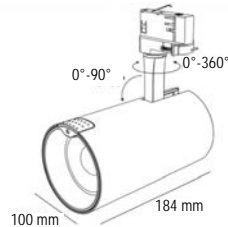

SMART TRACKLIGHTS 35W

25° - Auto CCT - 3100 lm
 25° - Auto CCT - 3100 lm
 40° - Auto CCT - 3100 lm
 40° - Auto CCT - 3100 lm

SMTL3525W
 SMTL3525B
 SMTL3540W
 SMTL3540B

100 - 240V 35 W IP20 50 000 hrs (L80/B10) CRI 95 Energy F ✓ Beam 25° - 40° incl. driver / inkl. Treiber with / mit Proled Smart Control App