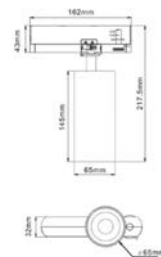

230 V

W -> lm
10 -> 1200
14 -> 1600
18 -> 2100
21 -> 2500

IP20

50 000 hrs
(L80/B10)

CRI

> 90

Energy
E

Non-Dim /
DALI 2

Beam 36°

incl. 3Ph
adapter