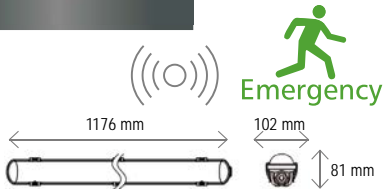

RADIAL SLIM 150 EMERGENCY

4000K - 4400/4300/6300/7200 lm

RDS15055K4E

incl. driver & power switch / inkl. Treiber & Stromschaltbar
 In case of power failure: 3hrs battery life at 540 lm /
 Bei Stromausfall: 3 Stunden Akkulaufzeit bei 540 lm
 Lifetime battery / Lebensdauer Batterie: 3-5 years / 3-5 Jahre