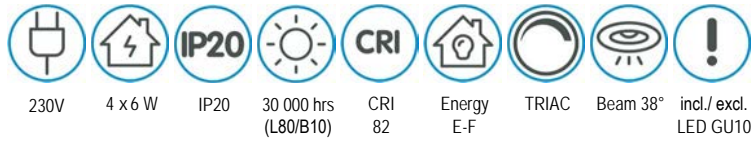

ORIENT 4 SQUARE / ECKIG

3000K - 4 x 730 lm
2700K - 4 x 660 lm
3000K - 4 x 730 lm
2700K - 4 x 660 lm
excl. lamp / exkl. Lampe
excl. lamp / exkl. Lampe

ORSQ45W30
ORSQ45W27
ORSQ45B30
ORSQ45B27
ORSQ45WZL
ORSQ45BZL

230V   4 x 6 W   IP20   30 000 hrs (L80/B10)   CRI 82   Energy E-F   TRIAC   Beam 38°   incl./excl. LED GU10