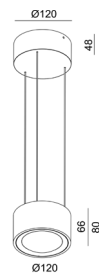

230V 22 W 600 mA IP20 50 000 hrs (L80/B10) CRI 90 Energy F TRIAC 120° up / 37° down incl. driver/inkl. Treiber