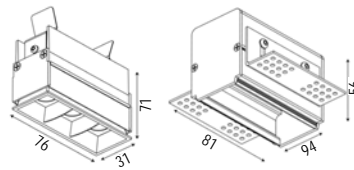

230V   6 W   700 mA   UGR < 18   50 000 hrs (L80/B10)   CRI > 90   Energy E   ✓ (*)   Beam 50°   incl. mounting kit / inkl. Befestigungs-Set excl. driver: / exkl. Treiber Non-dim: ref. L52370122G Triac: ref. L5237009D3G DALI: ref. L50LCM02D