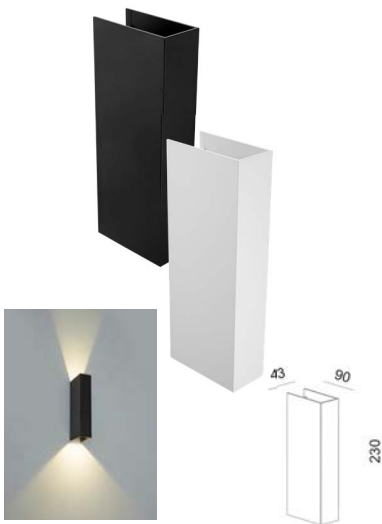

MYSTIC CEILING

smoked glass / Rauchglas
smoked glass / Rauchglas

MYCE27W
MYCE27B

230V IP65 excl. E27 lamp /
exkl. E27 Lampe

VENUS

Wall light 50% up & 50% down / Wandleuchte 50% up & 50% down

	3000K - 600 lm	VEO1030W
	2700K - 540 lm	VEO1027W
	3000K - 600 lm	VEO1030B
	2700K - 540 lm	VEO1027B