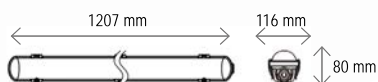

RADIAL 120 EMERGENCY

120 cm - 3000/4000/5000K - max. 5300/5600/5600 lm

RD12033E

230V 22 - 26 - 260 mA IP66 50 000 hrs (L80/B10) CRI > 80 Energy C X Beam 110° IK10

incl. driver, CCT & power switch / inkl. Treiber, CCT & Stromschaltbar
In case of power failure: 5hrs battery life at 2W /
Bei Stromausfall: 5 Stunden Akkulaufzeit bei 2W
Lifetime battery / Lebensdauer Batterie: 3-5 years / 3-5 Jahre

RADIAL 150 EMERGENCY

150 cm - 3000/4000/5000K - max. 8600/9300/9350 lm

RD15060E

230V 34 - 42 - 370 mA IP66 50 000 hrs (L80/B10) CRI > 80 Energy C X Beam 110° IK10

incl. driver, CCT & power switch / inkl. Treiber, CCT & Stromschaltbar
In case of power failure: 5hrs battery life at 2W /
Bei Stromausfall: 5 Stunden Akkulaufzeit bei 2W
Lifetime battery / Lebensdauer Batterie: 3-5 years / 3-5 Jahre