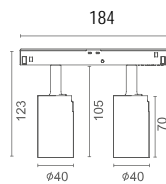

Non-dim - 4000K - 2 x 700 lm
Non-dim - 3000K - 2 x 600 lm
Non-dim - 2700K - 2 x 570 lm
Non-dim - 4000K - 2 x 650 lm
Non-dim - 3000K - 2 x 600 lm
Non-dim - 2700K - 2 x 570 lm

LVTM40002W
LVTM30002W
LVTM27002W
LVTM40002B
LVTM30002B
LVTM27002B

DALI - 4000K - 2 x 700 lm
DALI - 3000K - 2 x 600 lm
DALI - 2700K - 2 x 570 lm
DALI - 4000K - 2 x 650 lm
DALI - 3000K - 2 x 600 lm
DALI - 2700K - 2 x 570 lm

LVTM40DA2W
LVTM30DA2W
LVTM27DA2W
LVTM40DA2B
LVTM30DA2B
LVTM27DA2B