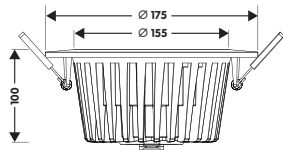

MACROS 30 PRO

3000K - 3500 lm

MC30W301

230V 30 W 750 mA IP44 50 000 hrs (L80/B10) CRI > 80 Energy D X Beam 60° IK08

< 19 springs / Federclips 155 mm incl. driver/ inkl. Treiber

MACROS 36 PRO

3000K - 4300 lm

MC36W301

230V 36 W 1000 mA IP44 50 000 hrs (L80/B10) CRI > 80 Energy D X Beam 60° IK08

< 19 springs / Federclips 175 mm incl. driver/ inkl. Treiber