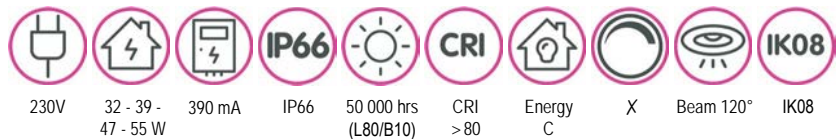

incl. driver & power switch / inkl. Treiber & Stromschaltbar
In case of power failure: 3hrs battery life at 540 lm /
Bei Stromausfall: 3 Stunden Akkulaufzeit bei 540 lm
Lifetime battery / Lebensdauer Batterie: 3-5 years / 3-5 Jahre