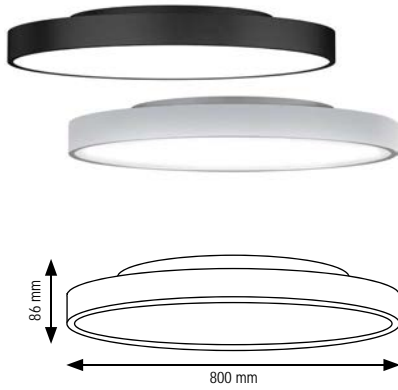

MOON PRISMA 800

DALI - 2CCT 3000K-4000K - 8000 lm (90% down / 10% up)
DALI - 2CCT 3000K-4000K - 8000 lm (90% down / 10% up)

MN80075W
MN80075B