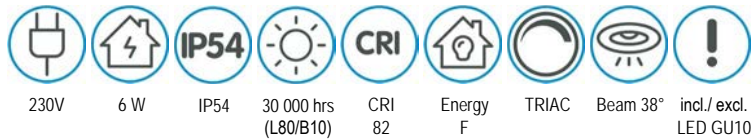

DECORATIVE RING DRUM MINI / DEKORATIVER RING DRUM MINI

Ring to be ordered separately if another colour than the luminaire is required.
Ring muss separat bestellt werden, wenn eine andere Farbe als die Leuchte gewünscht wird.

ø 60 mm
ø 60 mm
ø 60 mm

LV60MMG
LV60MMW
LV60MMB