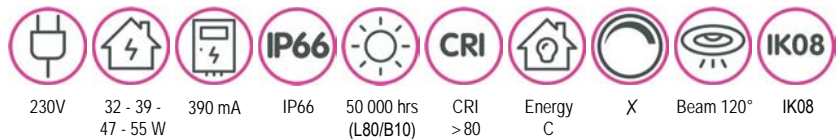

incl. driver & power switch
inkl. Treiber & Stromschaltbar
sensor min. 1m - max. 8m