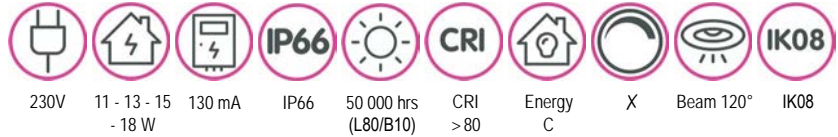

RDS16018K4

ENEC 05 incl. driver & power switch
inkl. Treiber & Stromschaltbar

RADIAL SLIM 120

120 cm - 4000K - 3000/3600/4400/5000 lm

RDS12038K4

ENEC 05 incl. driver & power switch
inkl. Treiber & Stromschaltbar