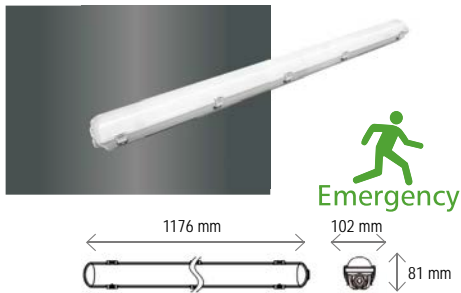

RADIAL SLIM 120 EMERGENCY

120 cm - 4000K - 3000/3600/4400/5000 lm

RDS12038K4E

incl. driver & power switch / inkl. Treiber & Stromschaltbar
In case of power failure: 3hrs battery life at 540 lm /
Bei Stromausfall: 3 Stunden Akkulaufzeit bei 540 lm
Lifetime battery / Lebensdauer Batterie: 3-5 years / 3-5 Jahre

RADIAL SLIM 150 EMERGENCY

4000K - 4400/4300/6300/7200 lm

RDS15055K4E

incl. driver & power switch / inkl. Treiber & Stromschaltbar
In case of power failure: 3hrs battery life at 540 lm /
Bei Stromausfall: 3 Stunden Akkulaufzeit bei 540 lm
Lifetime battery / Lebensdauer Batterie: 3-5 years / 3-5 Jahre