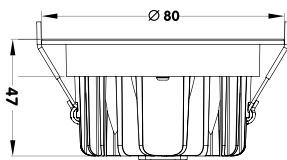

CREATOS MINI FROST

3000K - 700 lm

CF39501

230V

7 W

300 mA

IP54

50 000 hrs
(L80/B10)

CRI

Energy
F

X

Beam 120°

springs /
Federclips

65 mm incl. driver/
inkl. Treiber

CREATOS MINI

3000K - 700 lm

CC59001

230V

10 W

240 mA

IP20

50 000 hrs
(L80/B10)

CRI

Energy
F

X

Beam 38°

springs /
Federclips

65 mm incl. driver/
inkl. Treiber