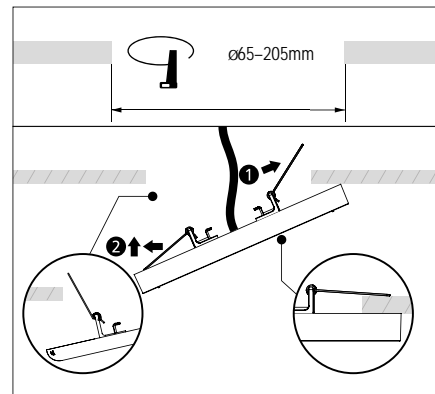

MNA30022WCCT

incl. driver/ also suitable for recessed installa-
inkl. Treibe tion / auch für Unterputzmontage
geeignet 120 - 260 mm

Surface mounting / Aufbaumontage

Recessed mounting / Einbaumontage

MOON PREMIUM CEILING / DECKE