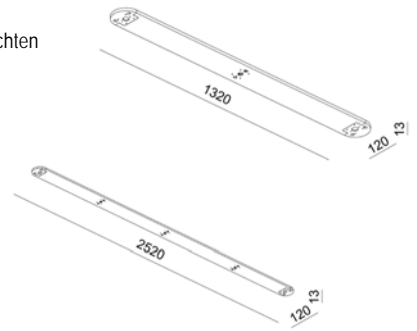

VITB3W
 VITB5W
 VITB3B
 VITB5B

Plug & Play:
 incl. built-in cabling to all fixtures
 incl. integrierter Verkabelung zu allen Leuchten

Vision

Ceiling Lighting - Surface Mounted

Decken-Aufbau Leuchten

Vision