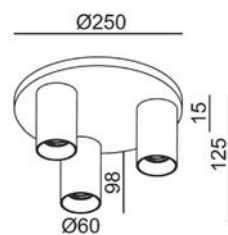

NEW

ORIENT 3 ROUND / RUND

3000K - 2 x 730 lm
2700K - 2 x 660 lm
3000K - 2 x 730 lm
2700K - 2 x 660 lm
excl. lamp / exkl. Lampe
excl. lamp / exkl. Lampe

ORR35W30
ORR35W27
ORR35B30
ORR35B27
ORR35WZL
ORR35BZL

230V   3 x 6 W   IP20   30 000 hrs (L80/B10)   CRI 82   Energy E-F   TRIAC   Beam 38°   incl./excl. LED GU10