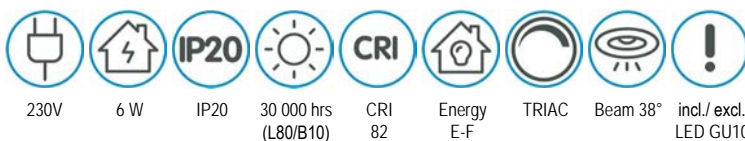

ø 60 mm
ø 60 mm
ø 60 mm

LV60MMG
LV60MMW
LV60MMB

DRUM

3000K - 730 lm
 2700K - 660 lm
 3000K - 730 lm
 2700K - 660 lm
 excl. lamp / exkl. Lampe
 excl. lamp / exkl. Lampe

DR5W30
 DR5W27
 DR5B30
 DR5B27
 DR5WZL
 DR5BZL