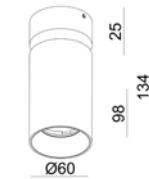

3000K - 730 lm
2700K - 660 lm
3000K - 730 lm
2700K - 660 lm
3000K - 730 lm
2700K - 660 lm
3000K - 730 lm
2700K - 660 lm
excl. lamp / exkl. Lampe
excl. lamp / exkl. Lampe
excl. lamp / exkl. Lampe
excl. lamp / exkl. Lampe

ORR15W30
ORR15W27
ORR15B30
ORR15B27
ORR15P30
ORR15P27
ORR15BR30
ORR15BR27
ORR15WZL
ORR15BZL
ORR15PZL
ORR15BRZL