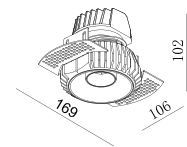

DECORATIVE RING / DEKORATIVER RING LUXUS

Ring to be ordered separately if another colour than the luminaire is required.

Ring muss separat bestellt werden, wenn eine andere Farbe als die Leuchte gewünscht wird.

ø 36 mm
ø 36 mm
ø 36 mm

LUIRG
LUIRW
LUIRB

(*): (depending on selected driver / je nach ausgewähltem Treiber)