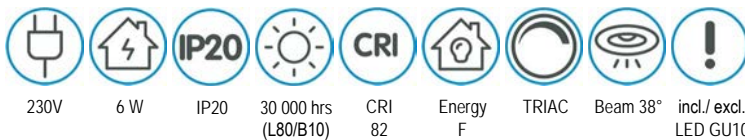

TUBE

3000K - 730 lm
2700K - 660 lm
3000K - 730 lm
2700K - 660 lm
excl. lamp / exkl. Lampe
excl. lamp / exkl. Lampe

TU5W30
TU5W27
TU5B30
TU5B27
TU5WZL
TU5BZL