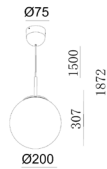

SFERIA S 200

3000K - 1200 lm
2700K - 1200 lm

SFS20030W
SFS20027W