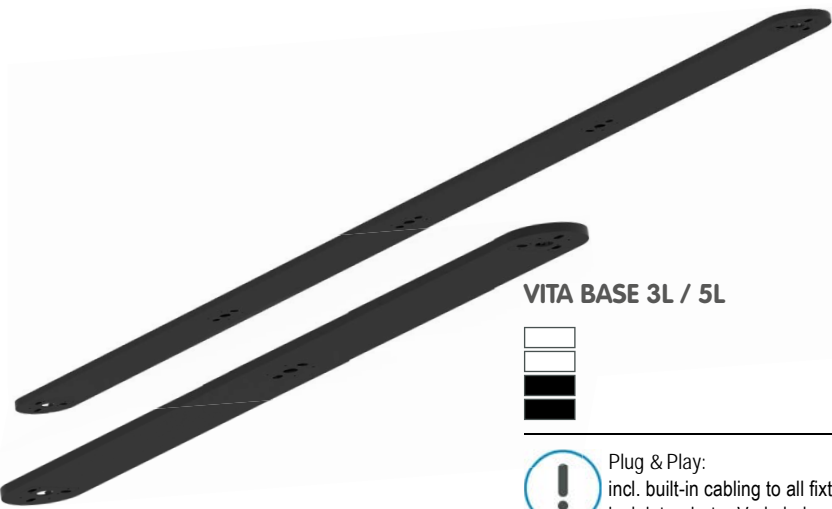

VITA BASE 3L / 5L

Vita Base 3L
Vita Base 5L
Vita Base 3L
Vita Base 5L

VITB3W
VITB5W
VITB3B
VITB5B

Plug & Play:
incl. built-in cabling to all fixtures
incl. integrierter Verkabelung zu allen Leuchten