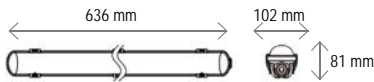

RADIAL SLIM 60

60 cm - 4000K - 1500/1750/2000/2400 lm

RDS16018K4

ENEC 05 incl. driver & power switch
inkl. Treiber & Stromschaltbar

RADIAL SLIM 120

120 cm - 4000K - 3000/3600/4400/5000 lm

RDS12038K4

ENEC 05 incl. driver & power switch
inkl. Treiber & Stromschaltbar

RADIAL SLIM 150

150 cm - 4000K - 4400/5300/6300/7200 lm

RDS15055K4

ENEC 05 incl. driver & power switch
inkl. Treiber & Stromschaltbar