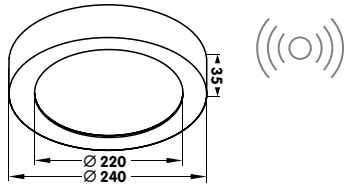

MOON SENSOR 180

Non-Dim -3CCT: 2700K-3000K-4000K - 1200 lm
Non-Dim -3CCT: 2700K-3000K-4000K - 1200 lm

MN18014WSCCT
MN18014WBSCT

incl. driver/
inkl. Treiber

MOON SENSOR 240

Non-Dim -3CCT: 2700K-3000K-4000K - 1600 lm
Non-Dim -3CCT: 2700K-3000K-4000K - 1600 lm

MN24018WSCCT
MN24018WBSCT

incl. driver/
inkl. Treiber