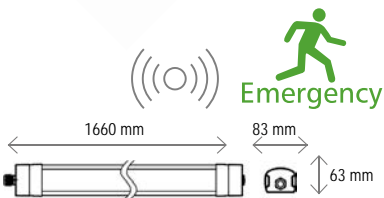

QUICK CONNECT 120 SENSOR EMERGENCY

120 cm - 3000/4000/5000K - 4000/4400/4300 lm

QC12036SE

incl. driver & CCT switch / inkl. Treiber & CCT schaltbar
Sensor min. 1m - max. 8m
In case of power failure: 3hrs battery life at 2,5W (350 lm) /
Bei Stromausfall: 3 Stunden Akkulaufzeit bei 2,5W (350 lm)

QUICK CONNECT 150 SENSOR EMERGENCY

150 cm - 3000/4000/5000K - 5300/5900/5800 lm

QC15050SE

incl. driver & CCT switch / inkl. Treiber & CCT schaltbar
Sensor min. 1m - max. 8m
In case of power failure: 3hrs battery life at 2,5W (500 lm) /
Bei Stromausfall: 3 Stunden Akkulaufzeit bei 2,5W (500 lm)