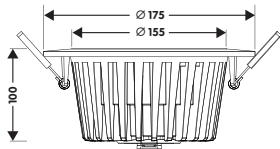

MACROS 15 PRO

3000K - 1500 lm

MC15W301

230V 15 W 350 mA IP44 50 000 hrs (L80/B10) CRI > 80 Energy D X Beam 60° IK08

< 19 springs / Federclips 120 mm incl. driver/ inkl. Treiber

MACROS 24 PRO

3000K - 2700 lm

MC24W301

230V 24 W 600 mA IP44 50 000 hrs (L80/B10) CRI > 80 Energy D X Beam 60° IK08

< 19 springs / Federclips 155 mm incl. driver/ inkl. Treiber