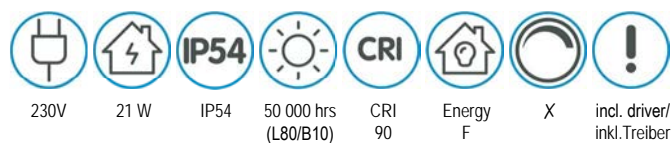

VENUS

Wall Light 50% up & 50% down / Wandleuchte 50% up & 50% down

3000K - 600 lm
2700K - 540 lm
3000K - 600 lm
2700K - 540 lm

VEO1030W
VEO1027W
VEO1030B
VEO1027B

BALANCE 600

3000K - 800 lm
3000K - 655 lm

BA60030W
BA60030B

BALANCE 1200

3000K - 1615 lm
3000K - 1350 lm

BA120030W
BA120030B