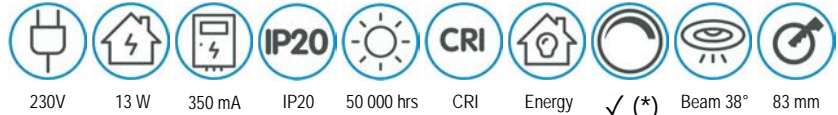

Ring muss separat bestellt werden, wenn eine andere Farbe als die Leuchte gewünscht wird.

ø 24 mm
ø 24 mm
ø 24 mm

LUMIRG
LUMIRW
LUMIRB

LUXUS

3000K - 850 lm
2700K - 770 lm
3000K - 850 lm
2700K - 770 lm

LU930W
LU927W
LU930B
LU927B