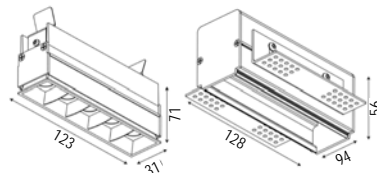

230V   10 W   700 mA   UGR < 18   50 000 hrs (L80/B10)   CRI > 90   Energy E   ✓ (*)   Beam 50°   incl. mounting kit / inkl. Befestigungs-Set excl. driver: / exkl. Treiber Non-dim: ref. L52370122G Triac: ref. L5237012D3G DALI: ref. L50LCM02D