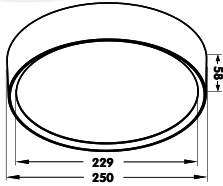

MNA30022WCCT

incl. driver/ also suitable for recessed installa-
inkl. Treibe tion / auch für Unterputzmontage
geeignet 120 - 260 mm

Surface mounting / Aufbaumontage

Recessed mounting / Einbaumontage

MOON PREMIUM CEILING / DECKE