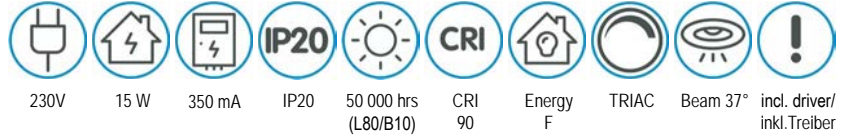

VITA

3000K - 1370 lm
2700K - 1230 lm
3000K - 1370 lm
2700K - 1230 lm

VIT12W30
VIT12W27
VIT12B30
VIT12B27