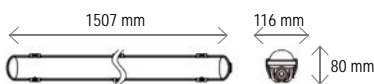

RADIAL 60

60 cm - 3000/4000/5000K - max. 2550/2800/2750 lm

RD6018

230V 11 - 14 - 16 - 19 W 260 mA IP66 50 000 hrs (L80/B10) CRI > 80 Energy C X Beam 110° IK10

ENEC 05 incl. driver, CCT & power switch / inkl. Treiber, CCT & Stromschaltbar

RADIAL 120

120 cm - 3000/4000/5000K - max. 5300/5600/5600 lm

RD12033

230V 22 - 26 - 31 - 37 W 260 mA IP66 50 000 hrs (L80/B10) CRI > 80 Energy C X Beam 110° IK10

ENEC 05 incl. driver, CCT & power switch / inkl. Treiber, CCT & Stromschaltbar

RADIAL 150

150 cm - 3000/4000/5000K - max. 8600/9300/9350 lm

RD15060

230V 34 - 42 - 50 - 59 W 370 mA IP66 50 000 hrs (L80/B10) CRI > 80 Energy C X Beam 110° IK10

ENEC 05 incl. driver, CCT & power switch / inkl. Treiber, CCT & Stromschaltbar