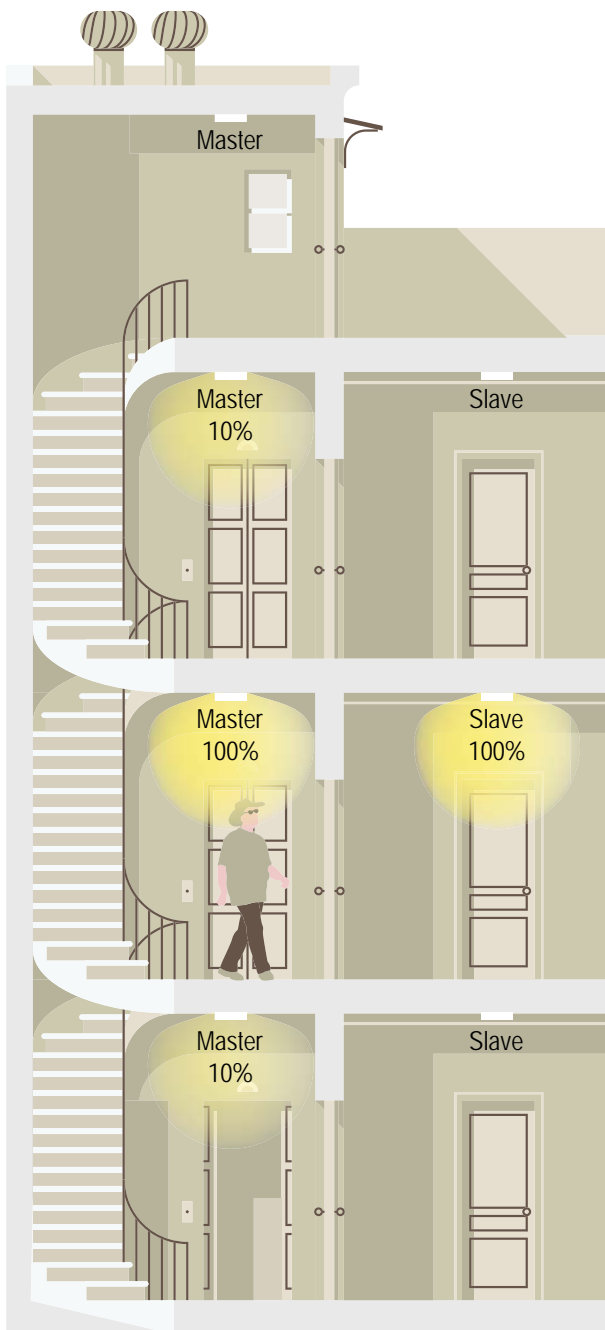

Motion sensor

range 6 to 8 m, ceiling height 3 m
360° detection at an angle of 150°
4 sensitivity levels: 25 - 50 - 75 - 100%

Daylight sensor

setting from 5 to 150 lux

Snooze

setting from 5 sec to 30 min.

RF Signal

range 50 m in open indoor spaces

Possibility

up to 32 zones

Bewegungsmelder

Reichweite 6 bis 8 m bei einer Deckenhöhe von 3m
Erkennung 360° bei einem Winkel von 150°
Empfindlichkeit in 4 Stufen: 25 - 50 - 75 - 100%

Tageslichtsensor

einstellbar von 5 bis 150 Lux

Schlummer-Zeit

Einstellbar von 5 Sek. bis 30 Min.

Reichweite des Funksignals

50 m in offenen Innenräumen

Möglichkeit

Bis zu 32 Zonen möglich