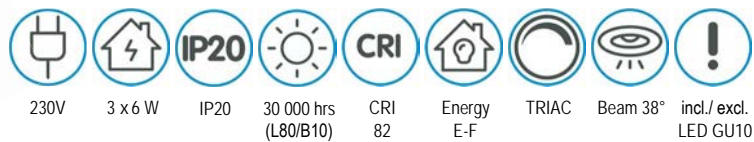

DECORATIVE RING / DEKORATIVER RING / HONEYCOMB

Ring to be ordered separately if another colour than the luminaire is required.
Ring muss separat bestellt werden, wenn eine andere Farbe als die Leuchte gewünscht wird.

ø 60 mm
ø 60 mm
ø 60 mm
ø 60 mm

LV60MMG
LV60MMW
LV60MMB
DRHC1022