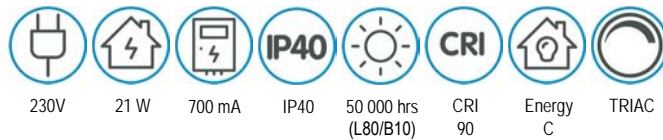

SFS20030W
SFS20027W

NEW

cable 1,5 m, adjustable / Kabel 1,5 m, einstellbar

SFERIA S 300

3000K - 1800 lm
2700K - 1800 lm

SFS30030W
SFS30027W

NEW

SFERIA 100