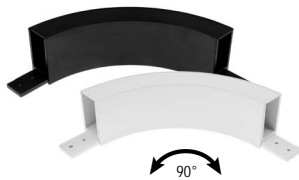

C-CORNER

C-shape 90°
C-shape 90°

LVCCORNW
LVCCORNB

incl. coupling kit / inkl. Verbinder-Set
excl. electrical connection / elektrischer Anschluss