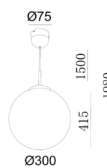

SFS20030W
SFS20027W

NEW

cable 1,5 m, adjustable / Kabel 1,5 m, einstellbar

SFERIA S 300

3000K - 1800 lm
2700K - 1800 lm

SFS30030W
SFS30027W

NEW

SFERIA 100