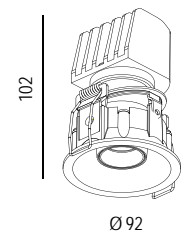

LUXUS TRIMLESS / RANDLOS

3000K - 850 lm
2700K - 770 lm
3000K - 850 lm
2700K - 770 lm

LUTR930W
LUTR927W
LUTR930B
LUTR927B