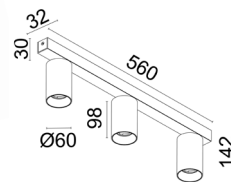

3000K - 3 x 730 lm
2700K - 3 x 660 lm
3000K - 3 x 730 lm
2700K - 3 x 660 lm
3000K - 3 x 730 lm
2700K - 3 x 660 lm
3000K - 3 x 730 lm
2700K - 3 x 660 lm
excl. lamp / exkl. Lampe
excl. lamp / exkl. Lampe
excl. lamp / exkl. Lampe
excl. lamp / exkl. Lampe

OR35W30
OR35W27
OR35B30
OR35B27
OR35P30
OR35P27
OR35BR30
OR35BR27
OR35WZL
OR35BZL
OR35PZL
OR35BRZL

DECORATIVE RING / DEKORATIVER RING / HONEYCOMB

Ring to be ordered separately if another colour than the luminaire is required.
Ring muss separat bestellt werden, wenn eine andere Farbe als die Leuchte gewünscht wird.