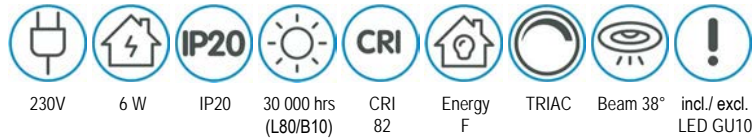

ORIENT 1 ROND

3000K - 730 lm
2700K - 660 lm
3000K - 730 lm
2700K - 660 lm
3000K - 730 lm
2700K - 660 lm
3000K - 730 lm
2700K - 660 lm
excl. lamp / exkl. Lampe
excl. lamp / exkl. Lampe
excl. lamp / exkl. Lampe
excl. lamp / exkl. Lampe

ORR15W30
ORR15W27
ORR15B30
ORR15B27
ORR15P30
ORR15P27
ORR15BR30
ORR15BR27
ORR15WZL
ORR15BZL
ORR15PZL
ORR15BRZL