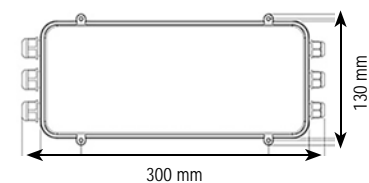

Emergency Unit

With the Emergency Unit, you can convert any power-controlled fixture into emergency lighting. If the power fails, the battery takes over. For 3 hours, the battery outputs 2.5W.

Mit der Emergency Unit können Sie jede stromgesteuerte Leuchte in eine Notbeleuchtung umwandeln. Fällt der Strom aus, übernimmt der Akku die Aufgabe. 3 Stunden lang gibt der Akku 2,5W ab.