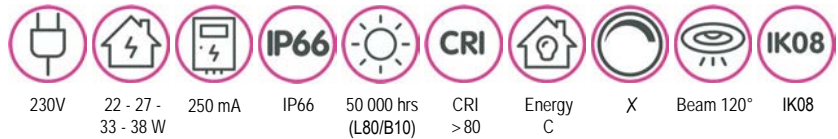

RDS16018K4

ENEC 05 incl. driver & power switch
inkl. Treiber & Stromschaltbar

RADIAL SLIM 120

120 cm - 4000K - 3000/3600/4400/5000 lm

RDS12038K4

ENEC 05 incl. driver & power switch
inkl. Treiber & Stromschaltbar