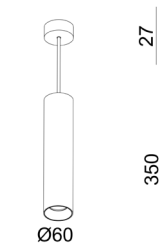

cable 1.5 m, adjustable / Kabel 1,5 m, einstellbar

TUBE

3000K - 730 lm
 2700K - 660 lm
 3000K - 730 lm
 2700K - 660 lm
 excl. lamp / exkl. Lampe
 excl. lamp / exkl. Lampe

TU5W30
 TU5W27
 TU5B30
 TU5B27
 TU5WZL
 TU5BZL