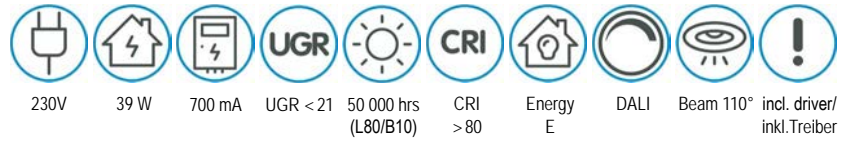

XLB352WB
XLB352BB

									
230V	35 W	700 mA	UGR < 18	50 000 hrs (L80/B10)	CRI > 90	Energy E	DALI	Beam 50°	incl. driver/ inkl. Treiber

XLINE STRIP

3000K - 3200 lm
3000K - 3200 lm

XLS665W
XLS665B

ANGULAR PROFILES / ECKPROFILE