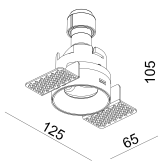

0-30°-355°

TARGET TRIMLESS / RANDLOS GU10

3000K - 730 lm
2700K - 660 lm
3000K - 730 lm
2700K - 660 lm
3000K - 730 lm
2700K - 660 lm
3000K - 730 lm
2700K - 660 lm
3000K - 730 lm
2700K - 660 lm
3000K - 730 lm
2700K - 660 lm
3000K - 730 lm
2700K - 660 lm
excl. lamp / exkl. Lampe
excl. lamp / exkl. Lampe
excl. lamp / exkl. Lampe
excl. lamp / exkl. Lampe
excl. lamp / exkl. Lampe

TGTRGU10W30
TGTRGU10W27
TGTRGU10B30
TGTRGU10B27
TGTRGU10G30
TGTRGU10G27
TGTRGU10CH30
TGTRGU10CH27
TGTRGU10CHG30
TGTRGU10CHG27
TGTRGU10WZL
TGTRGU10BZL
TGTRGU10GZL
TGTRGU10CHZL
TGTRGU10CHGZL

incl. driver / inkl. Treiber
incl. trimless kit / inkl. Randlos kit
incl. / inkl. 6W LED GU10:

0-30°-355°

TARGET GU10

3000K - 730 lm
2700K - 660 lm
3000K - 730 lm
2700K - 660 lm
3000K - 730 lm
2700K - 660 lm
3000K - 730 lm
2700K - 660 lm
3000K - 730 lm
2700K - 660 lm
3000K - 730 lm
2700K - 660 lm
3000K - 730 lm
2700K - 660 lm
excl. lamp / lampe
excl. lamp / lampe
excl. lamp / lampe
excl. lamp / lampe
excl. lamp / lampe

TGGU10W30
TGGU10W27
TGGU10B30
TGGU10B27
TGGU10G30
TGGU10G27
TGGU10CH30
TGGU10CH27
TGGU10CHG30
TGGU10CHG27
TGGU10WZL
TGGU10BZL
TGGU10GZL
TGGU10CHZL
TGGU10CHGZL

incl. driver / inkl. Treiber
incl. / inkl. 6W LED GU10: