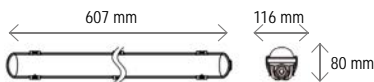

RADIAL 60

60 cm - 3000/4000/5000K - max. 2550/2800/2750 lm

RD6018

230V 11 - 14 - 16 - 19 W 260 mA IP66 50 000 hrs (L80/B10) CRI > 80 Energy C X Beam 110° IK10

ENEC 05 incl. driver, CCT & power switch / inkl. Treiber, CCT & Stromschaltbar

RADIAL 120

120 cm - 3000/4000/5000K - max. 5300/5600/5600 lm

RD12033

230V 22 - 26 - 31 - 37 W 260 mA IP66 50 000 hrs (L80/B10) CRI > 80 Energy C X Beam 110° IK10

ENEC 05 incl. driver, CCT & power switch / inkl. Treiber, CCT & Stromschaltbar

RADIAL 150

150 cm - 3000/4000/5000K - max. 8600/9300/9350 lm

RD15060

230V 34 - 42 - 50 - 59 W 370 mA IP66 50 000 hrs (L80/B10) CRI > 80 Energy C X Beam 110° IK10

ENEC 05 incl. driver, CCT & power switch / inkl. Treiber, CCT & Stromschaltbar