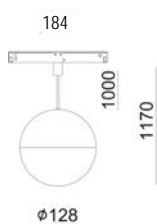

cable 1,5 m, adjustable / Kabel 1,5 m, Einstellbar

MIME SUSPENSION 48

Non-dim - 3000K - 700 lm
Non-dim - 2700K - 700 lm
Non-dim - 3000K - 700 lm
Non-dim - 2700K - 700 lm

LVTMIP3000W
LVTMIP2700W
LVTMIP3000B
LVTMIP2700B

DALI - 3000K - 700 lm
DALI - 2700K - 700 lm
DALI - 3000K - 700 lm
DALI - 2700K - 700 lm

LVTMIP30DAW
LVTMIP27DAW
LVTMIP30DAB
LVTMIP27DAB

48 V   9 W   IP20   50 000 hrs (L80/B10)   CRI 90   Energy E-G   Non-Dim / DALI   Beam 120°   excl.driver/ exkl.Treiber