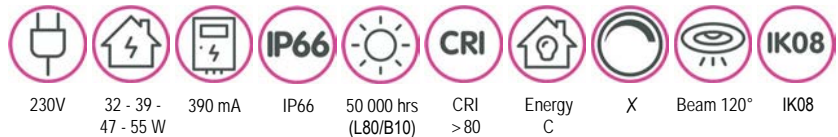

RADIAL SLIM 150

150 cm - 4000K - 4400/5300/6300/7200 lm

RDS15055K4

ENEC 05 incl. driver & power switch
inkl. Treiber & Stromschaltbar