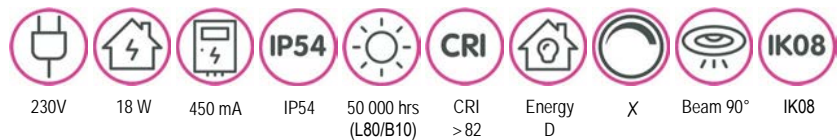

incl. driver / inkl. Treiber
incl. motion & daylight sensor /
inkl. eingebautem Bewegungs- und Lichtsensor

MOON MASTER ((·)) SLAVE EMERGENCY

MASTER - 3000K - 1800 lm

MN24518WSME

incl. driver / inkl. Treiber
In case of power failure: 3hrs battery life at 350 lm /
Bei Stromausfall : 3 Stunden Akkulaufzeit bei 350 lm
Lifetime battery / Lebensdauer Batterie: 2 years / 2 Jahre
incl. motion & daylight sensor /
inkl. eingebautem Bewegungs- und Lichtsensor