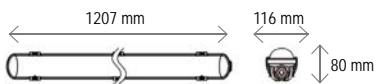

RADIAL 60

60 cm - 3000/4000/5000K - max. 2550/2800/2750 lm

RD6018

230V 11 - 14 - 16 - 19 W 260 mA IP66 50 000 hrs (L80/B10) CRI > 80 Energy C X Beam 110° IK10

ENEC 05 incl. driver, CCT & power switch / inkl. Treiber, CCT & Stromschaltbar

RADIAL 120

120 cm - 3000/4000/5000K - max. 5300/5600/5600 lm

RD12033

230V 22 - 26 - 31 - 37 W 260 mA IP66 50 000 hrs (L80/B10) CRI > 80 Energy C X Beam 110° IK10

ENEC 05 incl. driver, CCT & power switch / inkl. Treiber, CCT & Stromschaltbar

RADIAL 150

150 cm - 3000/4000/5000K - max. 8600/9300/9350 lm

RD15060

230V 34 - 42 - 50 - 59 W 370 mA IP66 50 000 hrs (L80/B10) CRI > 80 Energy C X Beam 110° IK10

ENEC 05 incl. driver, CCT & power switch / inkl. Treiber, CCT & Stromschaltbar