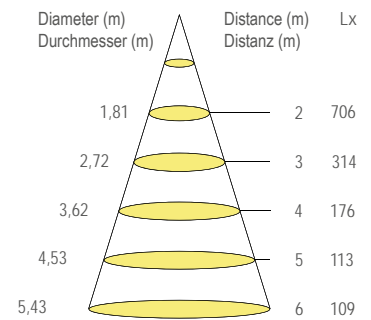

MACROS 30 PRO

3000K - 3500 lm

MC30W301

230V 30 W 750 mA IP44 50 000 hrs (L80/B10) CRI > 80 Energy D X Beam 60° IK08

< 19 springs / Federclips 155 mm incl. driver/ inkl. Treiber

MACROS 36 PRO

3000K - 4300 lm

MC36W301

230V 36 W 1000 mA IP44 50 000 hrs (L80/B10) CRI > 80 Energy D X Beam 60° IK08

< 19 springs / Federclips 175 mm incl. driver/ inkl. Treiber