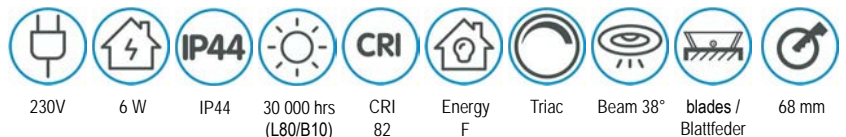

incl. driver / inkl. Treiber
incl. / inkl. 6W LED GU10: