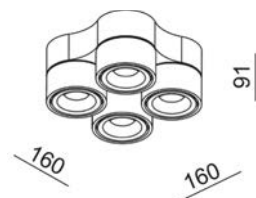

50 000 hrs
(L80/B10)

CRI
90

Energy
F

TRIAC

Beam 38°

incl. driver/
inkl. Treiber

TILT

3000K - 800 lm
2700K - 720 lm
3000K - 800 lm
2700K - 720 lm
3000K - 800 lm
2700K - 720 lm
3000K - 800 lm
2700K - 720 lm