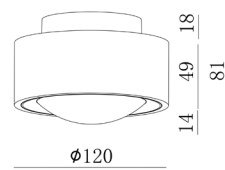

TILT 4

3000K - 4 x 800 lm
2700K - 4 x 720 lm
3000K - 4 x 800 lm
2700K - 4 x 720 lm

TL49W01
TL49W0127
TL49W05
TL49W0527

VITA

3000K - 1370 lm
2700K - 1230 lm
3000K - 1370 lm
2700K - 1230 lm

VIT12W30
VIT12W27
VIT12B30
VIT12B27