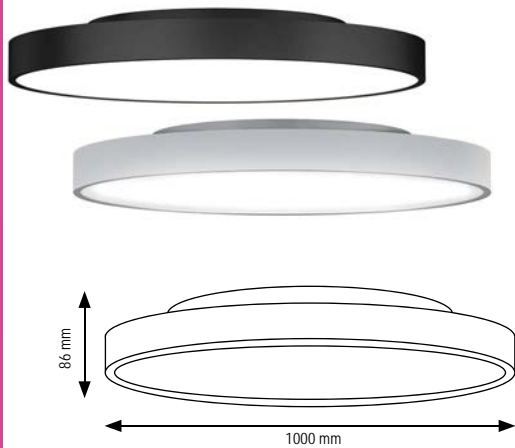

MOON PRISMA 1000

DALI - 2CCT 3000K-4000K - 10700 lm (90% down / 10% up)
DALI - 2CCT 3000K-4000K - 10700 lm (90% down / 10% up)

MN100075W
MN100075B