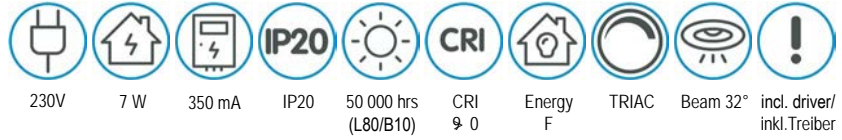

ø 40 mm
ø 40 mm
ø 40 mm
ø 40 mm

LV40MMHC
LV40MMG
LV40MMW
LV40MMB

cable 1,2 m, adjustable / Kabel 1,2 m, einstellbar

LINEA

3000K - 550 lm
2700K - 500 lm
3000K - 550 lm
2700K - 500 lm

LVL3000W
LVL2700W
LVL3000B
LVL2700B