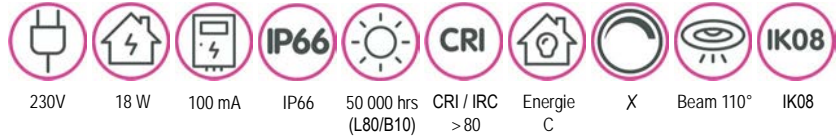

QUICK CONNECT 60 SENSOR

60 cm - 3000/4000/5000K - 1900/2100/2000 lm

QC60185

incl. driver & CCT switch /
inkl. Treiber & CCT schaltbar
sensor min. 1m - max. 8m