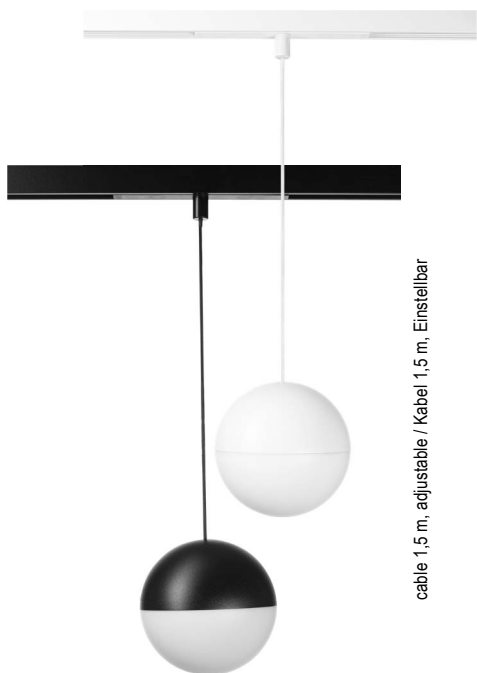

cable 1,5 m, adjustable / Kabel 1,5 m, Einstellbar

MIME SUSPENSION 48

Non-dim - 3000K - 700 lm
Non-dim - 2700K - 700 lm
Non-dim - 3000K - 700 lm
Non-dim - 2700K - 700 lm

LVTMIP3000W
LVTMIP2700W
LVTMIP3000B
LVTMIP2700B

DALI - 3000K - 700 lm
DALI - 2700K - 700 lm
DALI - 3000K - 700 lm
DALI - 2700K - 700 lm

LVTMIP30DAW
LVTMIP27DAW
LVTMIP30DAB
LVTMIP27DAB