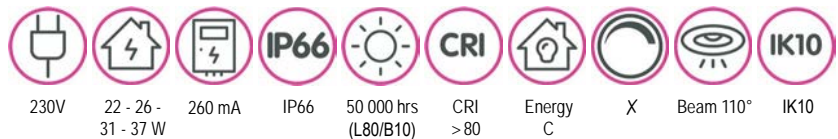

incl. driver, CCT & power switch / inkl.
Treiber, CCT & Stromschaltbar
sensor min. 1m - max. 8m