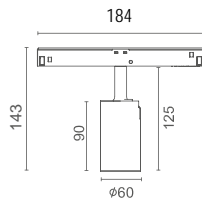

Non-dim - 4000K - 1100 lm	LVTA4000W
Non-dim - 3000K - 880 lm	LVTA3000W
Non-dim - 2700K - 880 lm	LVTA2700W
Non-dim - 4000K - 1000 lm	LVTA4000B
Non-dim - 3000K - 880 lm	LVTA3000B
Non-dim - 2700K - 880 lm	LVTA2700B
DALI - 4000K - 1100 lm	LVTA40DAW
DALI - 3000K - 880 lm	LVTA30DAW
DALI - 2700K - 880 lm	LVTA27DAW
DALI - 4000K - 1000 lm	LVTA40DAB
DALI - 3000K - 880 lm	LVTA30DAB
DALI - 2700K - 880 lm	LVTA27DAB