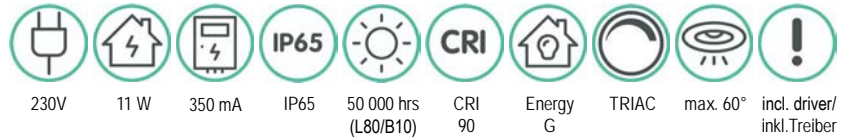

MYSTIC CEILING

smoked glass / Rauchglas
smoked glass / Rauchglas

MYCE27W
MYCE27B

230V IP65 excl. E27 lamp /
exkl. E27 Lampe

VENUS

Wall light 50% up & 50% down / Wandleuchte 50% up & 50% down

	3000K - 600 lm	VEO1030W
	2700K - 540 lm	VEO1027W
	3000K - 600 lm	VEO1030B
	2700K - 540 lm	VEO1027B