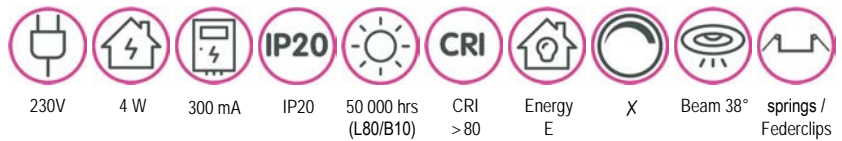

45 mm incl. driver/
inkl. Treiber