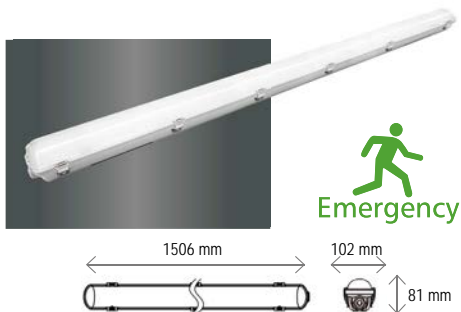

RDS15055K4S

incl. driver & power switch
inkl. Treiber & Stromschaltbar
sensor min. 1m - max. 8m

RADIAL SLIM 120 EMERGENCY

120 cm - 4000K - 3000/3600/4400/5000 lm

RDS12038K4E

incl. driver & power switch / inkl. Treiber & Stromschaltbar
 In case of power failure: 3hrs battery life at 540 lm /
 Bei Stromausfall: 3 Stunden Akkulaufzeit bei 540 lm
 Lifetime battery / Lebensdauer Batterie: 3-5 years / 3-5 Jahre