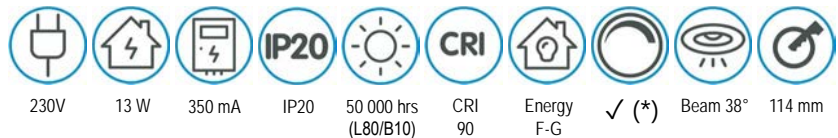

incl. mounting kit / inkl. Befestigungs-Set
excl. driver / exkl. Treiber:
Non-dim:
ref. L52335202G
Triac:
ref. L5233520D3G
DALI:
ref. L523M02DA

DECORATIVE RING / DEKORATIVER RING LUXUS

Ring to be ordered separately if another colour than the luminaire is required.

Ring muss separat bestellt werden, wenn eine andere Farbe als die Leuchte gewünscht wird.

ø 36 mm
ø 36 mm
ø 36 mm

LUIRG
LUIRW
LUIRB

(*): (depending on selected driver / je nach ausgewähltem Treiber)