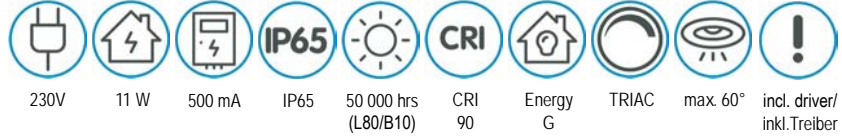

VENUS

Wall Light 50% up & 50% down / Wandleuchte 50% up & 50% down

3000K - 600 lm
2700K - 540 lm
3000K - 600 lm
2700K - 540 lm

VEO1030W
VEO1027W
VEO1030B
VEO1027B

BALANCE 600

3000K - 800 lm
3000K - 655 lm

BA60030W
BA60030B