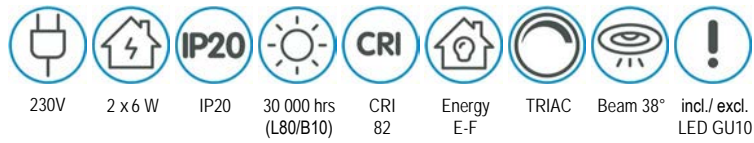

ORIENT 3

3000K - 3 x 730 lm
2700K - 3 x 660 lm
3000K - 3 x 730 lm
2700K - 3 x 660 lm
3000K - 3 x 730 lm
2700K - 3 x 660 lm
3000K - 3 x 730 lm
2700K - 3 x 660 lm
excl. lamp / exkl. Lampe
excl. lamp / exkl. Lampe
excl. lamp / exkl. Lampe
excl. lamp / exkl. Lampe

OR35W30
OR35W27
OR35B30
OR35B27
OR35P30
OR35P27
OR35BR30
OR35BR27
OR35WZL
OR35BZL
OR35PZL
OR35BRZL