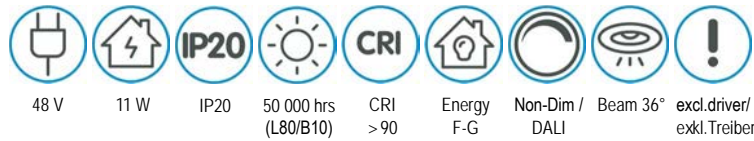

ø 40 mm
 ø 40 mm
 ø 40 mm
 ø 40 mm

LV40MMHC
 LV40MMG
 LV40MMW
 LV40MMB

AVALON 48

Non-dim - 4000K - 1100 lm	LVTA4000W
Non-dim - 3000K - 880 lm	LVTA3000W
Non-dim - 2700K - 880 lm	LVTA2700W
Non-dim - 4000K - 1000 lm	LVTA4000B
Non-dim - 3000K - 880 lm	LVTA3000B
Non-dim - 2700K - 880 lm	LVTA2700B
DALI - 4000K - 1100 lm	LVTA40DAW
DALI - 3000K - 880 lm	LVTA30DAW
DALI - 2700K - 880 lm	LVTA27DAW
DALI - 4000K - 1000 lm	LVTA40DAB
DALI - 3000K - 880 lm	LVTA30DAB
DALI - 2700K - 880 lm	LVTA27DAB