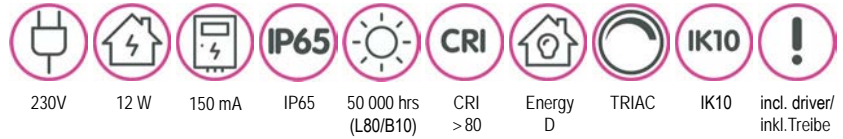

MOON PREMIUM CEILING / DECKE

3000K - 1000 lm
3000K - 1000 lm

MNP25012W
MNP25012B

MOON PREMIUM WALL / WAND

3000K - 1000 lm
3000K - 1000 lm

MNPW25012W
MNPW25012B

MOON PREMIUM EMERGENCY

3000K - 1000 lm
3000K - 1000 lm

MNPE25012W
MNPE25012B

incl. driver
Bij stroomuitval gaat de batterij 3u mee aan 350 lm /
En cas de coupure de courant : 3h durée de la batterie à 350 lm
Levensduur batterij / durée de vie batterie: 2 jaar / 2 ans