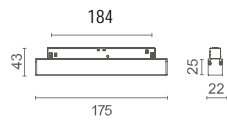

ø 40 mm
 ø 40 mm
 ø 40 mm
 ø 40 mm

LV40MMHC
 LV40MMG
 LV40MMW
 LV40MMB

PLAZA 48

Non-dim - 4000K - 750 lm
 Non-dim - 3000K - 700 lm
 Non-dim - 2700K - 630 lm
 Non-dim - 4000K - 750 lm
 Non-dim - 3000K - 700 lm
 Non-dim - 2700K - 630 lm