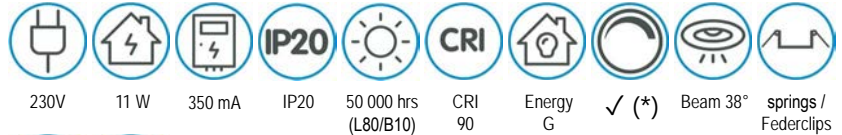

57 mm excl. driver / exkl. Treiber:
Non-dim: ref. L52335202G
Triac: ref. L5233520D3G
DALI: ref. L523M02DA

Ø64