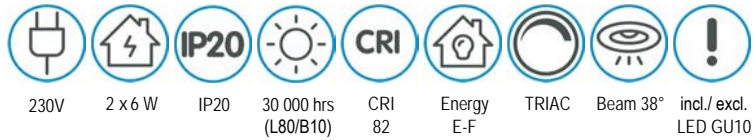

BL5W30
 BL5W27
 BL5B30
 BL5B27
 BL5WZL
 BL5BZL

BLOX DUO

3000K - 2 x 730 lm
 2700K - 2 x 660 lm
 3000K - 2 x 730 lm
 2700K - 2 x 660 lm
 excl. lamp / exkl. Lampe
 excl. lamp / exkl. Lampe

BL25W30
 BL25W27
 BL25B30
 BL25B27
 BL25WZL
 BL25BZL