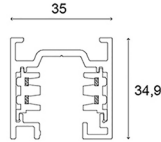

POWER CONNECTOR / ANSCHLUSSSTÜCK

	left / links	3PCONLW
	right / rechts	3PCONRW
	left / links	3PCONLB
	right / rechts	3PCONRB