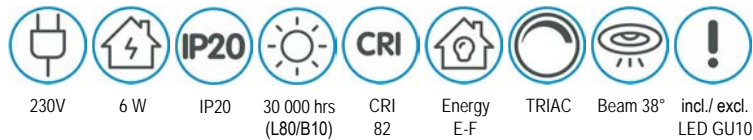

ORIENT 1

3000K - 730 lm
2700K - 660 lm
3000K - 730 lm
2700K - 660 lm
3000K - 730 lm
2700K - 660 lm
3000K - 730 lm
2700K - 660 lm
excl. lamp / exkl. Lampe
excl. lamp / exkl. Lampe
excl. lamp / exkl. Lampe
excl. lamp / exkl. Lampe

OR15W30
OR15W27
OR15B30
OR15B27
OR15P30
OR15P27
OR15BR30
OR15BR27
OR15WZL
OR15BZL
OR15PZL
OR15BRZL