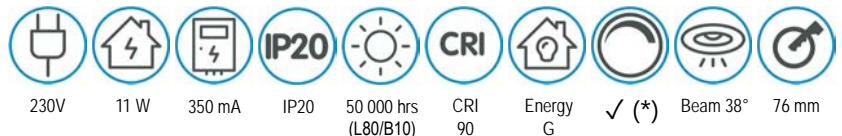

incl. mounting kit / inkl. Befestigungs-Set
excl. driver / exkl. Treiber:
Non-dim: ref. L52335202G
Triac: ref. L5233520D3G
DALI: ref. L523M02DA

102

DECORATIVE RING / DEKORATIVER RING LUXUS MINI

Ring to be ordered separately if another colour than the luminaire is required.

Ring muss separat bestellt werden, wenn eine andere Farbe als die Leuchte gewünscht wird.

ø 24 mm
ø 24 mm
ø 24 mm

LUMIRG
LUMIRW
LUMIRB