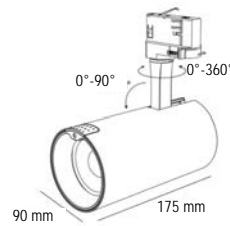

SMART TRACKLIGHTS 25W

25° - Auto CCT - 2000 lm
 25° - Auto CCT - 2000 lm
 40° - Auto CCT - 2000 lm
 40° - Auto CCT - 2000 lm

SMTL2525W
 SMTL2525B
 SMTL2540W
 SMTL2540B

100 - 240V 25 W IP20 50 000 hrs (L80/B10) CRI 95 Energy F ✓ Beam 25° - 40° incl. driver / inkl. Treiber with / mit Proled Smart Control App