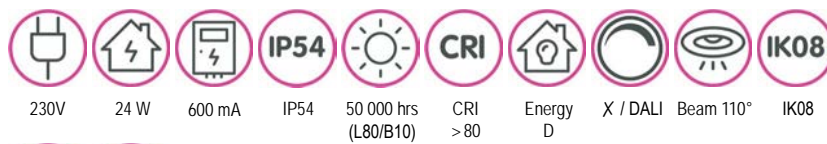

Coming incl.driver/
Soon inkl.Treiber