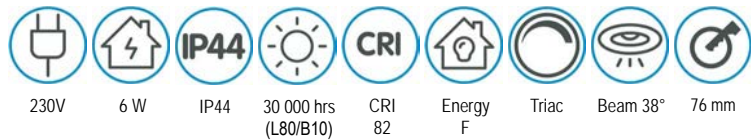

incl. driver / inkl. Treiber
incl. trimless kit / inkl. Randlos kit
incl. / inkl. 6W LED GU10: