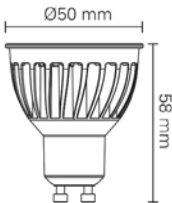

REFLEX LED 5

3000K - 480 lm
2700K - 470 lm
3000K - 480 lm
2700K - 470 lm
3000K - 480 lm
2700K - 470 lm

L5W380DW
L5W27DW
L5W380DB
L5W27DB
L5W380D
L5W27D