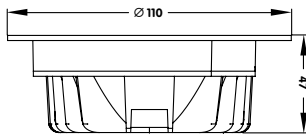

CREATOS FROST

3000K - 950 lm

CF84201

230V

12 W

350 mA

IP54

50 000 hrs
(L80/B10)

CRI

> 92

Energy

E

1-10V

Beam 120°

IK08

springs /
Federclips

90 mm

incl. driver/
inkl. Treiber

CREATOS

3000K - 1300 lm

CC85001

230V

16 W

350 mA

IP54

50 000 hrs
(L80/B10)

CRI

> 90

Energy

F

1-10V

Beam 60°

IK08

springs /
Federclips

90 mm

incl. driver/
inkl. Treiber