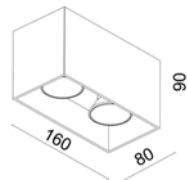

BL5W30
 BL5W27
 BL5B30
 BL5B27
 BL5WZL
 BL5BZL

BLOX DUO

3000K - 2 x 730 lm
 2700K - 2 x 660 lm
 3000K - 2 x 730 lm
 2700K - 2 x 660 lm
 excl. lamp / exkl. Lampe
 excl. lamp / exkl. Lampe

BL25W30
 BL25W27
 BL25B30
 BL25B27
 BL25WZL
 BL25BZL