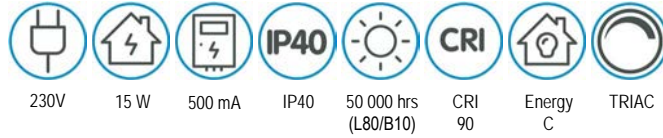

SFERIA S 200

3000K - 1200 lm
2700K - 1200 lm

SFS20030W
SFS20027W