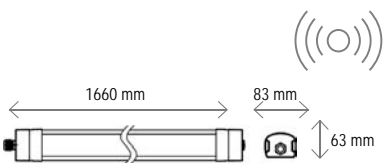

QUICK CONNECT 120 SENSOR

120 cm - 3000/4000/5000K - 4000/4400/4300 lm

QC120365

incl. driver & CCT switch /
inkl. Treiber & CCT schaltbar
sensor min. 1m - max. 8m

QUICK CONNECT 150 SENSOR

150 cm - 3000/4000/5000K - 5300/5900/5800 lm