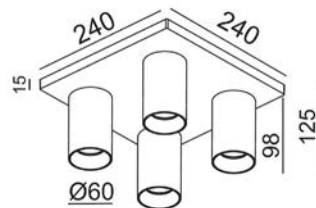

NEW

ORIENT 4 SQUARE / ECKIG

3000K - 4 x 730 lm
2700K - 4 x 660 lm
3000K - 4 x 730 lm
2700K - 4 x 660 lm
excl. lamp / exkl. Lampe
excl. lamp / exkl. Lampe

ORSQ45W30
ORSQ45W27
ORSQ45B30
ORSQ45B27
ORSQ45WZL
ORSQ45BZL

230V   4 x 6 W   IP20   30 000 hrs (L80/B10)   CRI 82   Energy E-F   TRIAC   Beam 38°   incl./excl. LED GU10