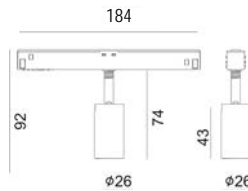

48 V   3 W   IP20   50 000 hrs (L80/B10)   CRI 90   Energy G   Non-Dim / DALI   Beam 23°   excl.driver/exkl.Treiber