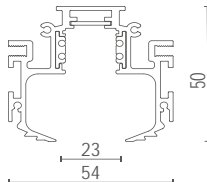

ANGLE VERTICAL - CEILING / WALL WINKEL VERTIKAL - DECKE / WAND

LVTCOTRCWW
LVTCOTRCWB

(2x) 100 incl. coupling kit / inkl. Verbinder-Set
x 54 excl. electrical connection / elektrischer Anschluss
x 50mm