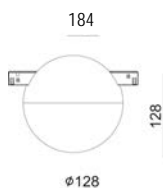

48 V   9 W   IP20   50 000 hrs (L80/B10)   CRI 90   Energy E-G   Non-Dim / DALI   Beam 120°   excl.driver/ exkl.Treiber + not suitable for / nicht für La Villa Mini & Trimless Track