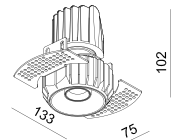

LUXUS MINI

3000K - 770 lm
2700K - 700 lm
3000K - 770 lm
2700K - 700 lm

LUM930W
LUM927W
LUM930B
LUM927B

57 mm excl. driver / exkl. Treiber:
Non-dim: ref. L52335202G
Triac: ref. L5233520D3G
DALI: ref. L523M02DA

Ø64

LUXUS TRIMLESS / RANDLOS MINI

3000K - 770 lm
2700K - 700 lm
3000K - 770 lm
2700K - 700 lm

LUMT930W
LUMT927W
LUMT930B
LUMT927B

incl. mounting kit / inkl. Befestigungs-Set
excl. driver / exkl. Treiber:
Non-dim: ref. L52335202G
Triac: ref. L5233520D3G
DALI: ref. L523M02DA

102

DECORATIVE RING / DEKORATIVER RING LUXUS MINI

Ring to be ordered separately if another colour than the luminaire is required.

Ring muss separat bestellt werden, wenn eine andere Farbe als die Leuchte gewünscht wird.

ø 24 mm
ø 24 mm
ø 24 mm

LUMIRG
LUMIRW
LUMIRB