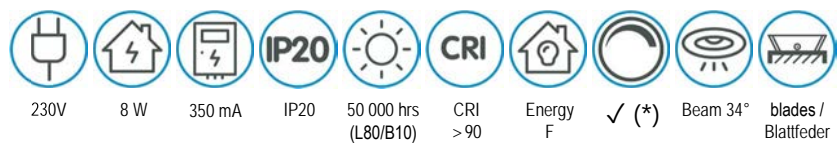

3000K - 550 lm
2700K - 500 lm
3000K - 550 lm
2700K - 500 lm
3000K - 550 lm
2700K - 500 lm
3000K - 550 lm
2700K - 500 lm

LVRA830W
LVRA827W
LVRA830B
LVRA827B
LVRA830P
LVRA827P
LVRA830BR
LVRA827BR

64 mm excl. driver / exkl. Treiber:
Non-dim:
ref. L52335122G
Triac:
ref. L5233509D3G
DALI:
ref. L523M01DA