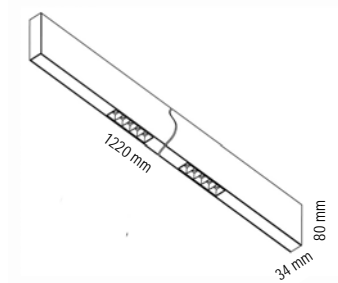

XLINE BEAM 20

3000K - 2 x 1000 lm
3000K - 2 x 1000 lm

XLB252WB
XLB252BB

230V	25 W	700 mA	UGR < 18	50 000 hrs (L80/B10)	CRI > 90	Energy E	DALI	Beam 50°	incl. driver/ inkl. Treiber