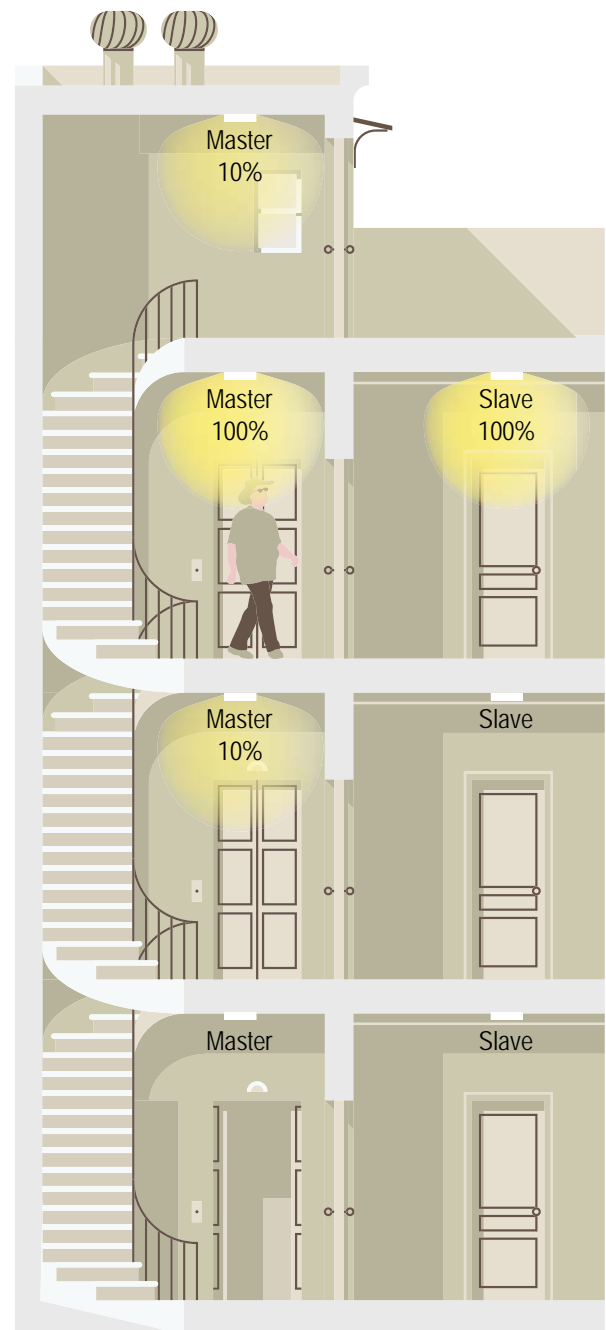

Motion sensor

range 6 to 8 m, ceiling height 3 m
360° detection at an angle of 150°
4 sensitivity levels: 25 - 50 - 75 - 100%

Daylight sensor

setting from 5 to 150 lux

Snooze

setting from 5 sec to 30 min.

RF Signal

range 50 m in open indoor spaces

Possibility

up to 32 zones

Bewegungsmelder

Reichweite 6 bis 8 m bei einer Deckenhöhe von 3m
Erkennung 360° bei einem Winkel von 150°
Empfindlichkeit in 4 Stufen: 25 - 50 - 75 - 100%

Tageslichtsensor

einstellbar von 5 bis 150 Lux

Schlummer-Zeit

Einstellbar von 5 Sek. bis 30 Min.

Reichweite des Funksignals

50 m in offenen Innenräumen

Möglichkeit

Bis zu 32 Zonen möglich