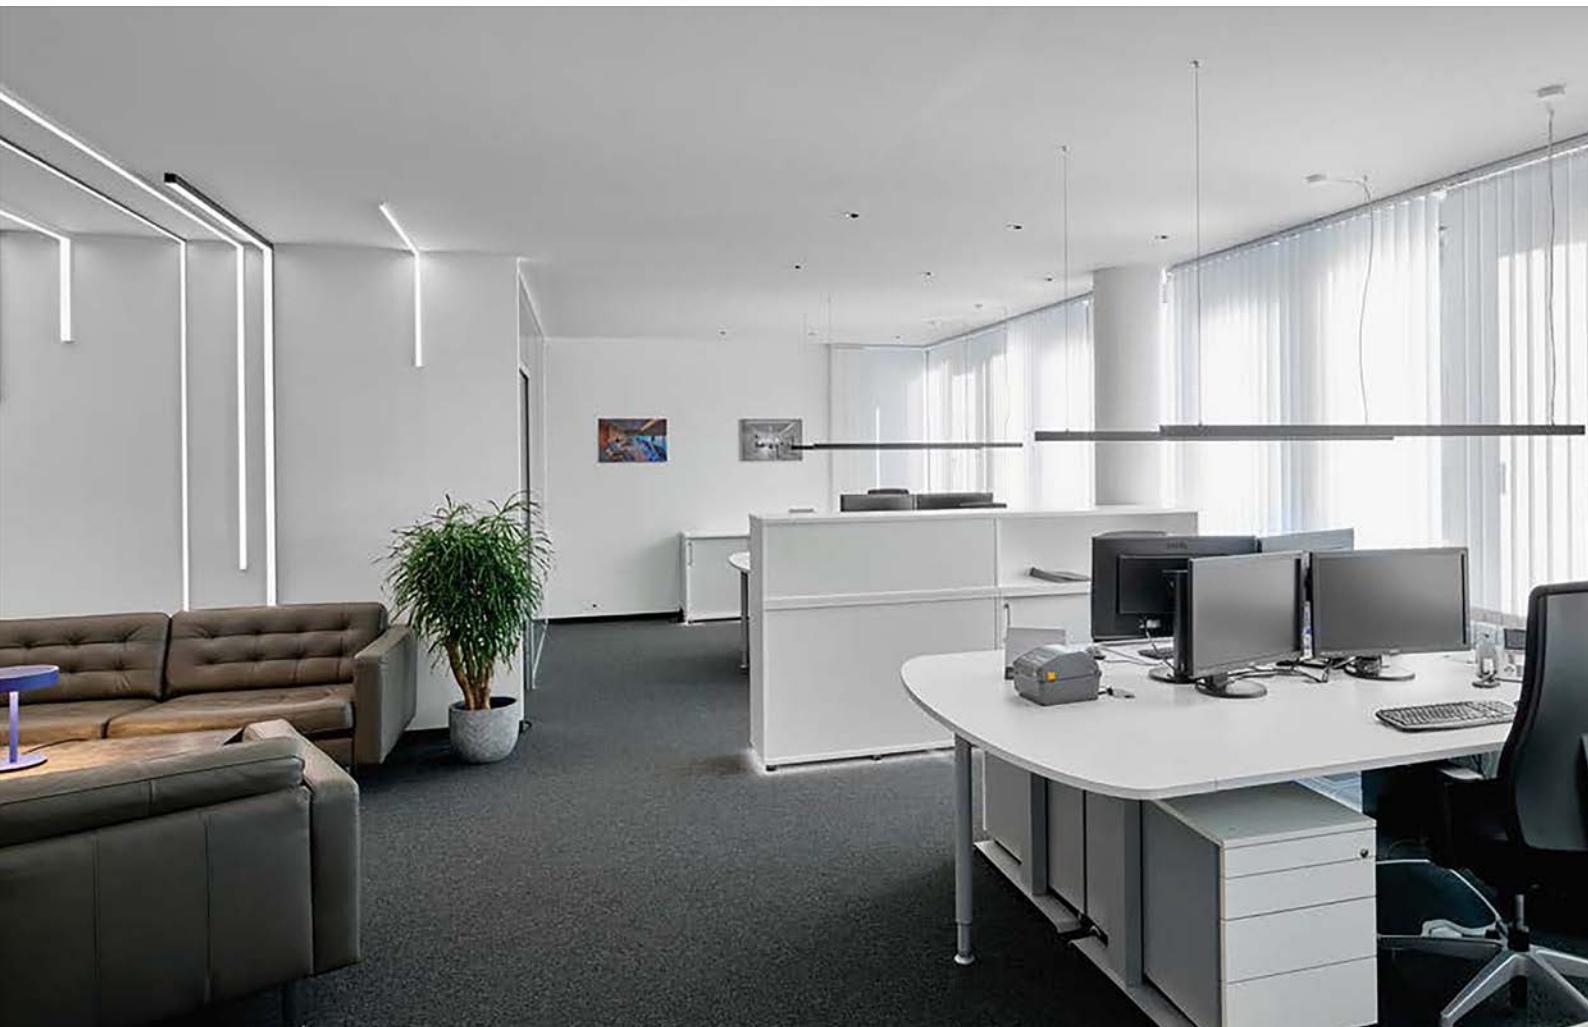

Der Vertrieb von UNI-BRIGHT® Produkten erfolgt in Österreich durch die PROLED AUSTRIA Vertriebs GmbH, ein 100% Mitglied der PROLED GROUP.

Das junge und engagierte Team arbeitet eng mit seinen Geschäftspartnern zusammen, stets bemüht die besten Ergebnisse für deren Projekte zu erzielen. Mit langjähriger Erfahrung in der LED-Beleuchtung und Lichtsteuerung ist PROLED AUSTRIA ein zuverlässiger und kompetenter Partner, um die Anforderungen der Kunden zu erfüllen.

Die Planung in AutoCAD, die kundenspezifische Ausführung und die Schaltpläne können gemäß den Projektspezifikationen erfolgen.

Die PROLED AUSTRIA Außendienstmitarbeiter sind österreichweit unterwegs um bestmöglichen Service zu gewährleisten. Es ist uns ein ständiges Anliegen unser Know-How in Kombination mit dem neuesten technischen Fortschritt auf dem aktuellsten Stand zu halten und unseren Service entsprechend anzupassen.

Branch office Austria / Niederlassung Österreich

PROLED AUSTRIA Vertriebs GmbH
Edisonstr. 2
4600 Wels - Austria

Phone +43.7242.600616
Fax +43.7242.600616 - 10

office@unibright.at
unibright.at