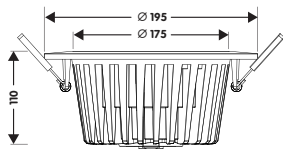

MACROS 30 PRO

3000K - 3500 lm

MC30W301

230V 30 W 750 mA IP44 50 000 hrs (L80/B10) CRI > 80 Energy D X Beam 60° IK08

< 19 springs / Federclips 155 mm incl. driver/ inkl. Treiber

MACROS 36 PRO

3000K - 4300 lm

MC36W301

230V 36 W 1000 mA IP44 50 000 hrs (L80/B10) CRI > 80 Energy D X Beam 60° IK08

< 19 springs / Federclips 175 mm incl. driver/ inkl. Treiber