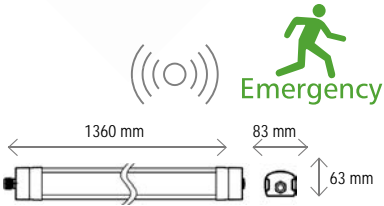

QUICK CONNECT 120 SENSOR EMERGENCY

120 cm - 3000/4000/5000K - 4000/4400/4300 lm

QC12036SE

incl. driver & CCT switch / inkl. Treiber & CCT schaltbar
Sensor min. 1m - max. 8m
In case of power failure: 3hrs battery life at 2,5W (350 lm) /
Bei Stromausfall: 3 Stunden Akkulaufzeit bei 2,5W (350 lm)

QUICK CONNECT 150 SENSOR EMERGENCY

150 cm - 3000/4000/5000K - 5300/5900/5800 lm

QC15050SE

incl. driver & CCT switch / inkl. Treiber & CCT schaltbar
Sensor min. 1m - max. 8m
In case of power failure: 3hrs battery life at 2,5W (500 lm) /
Bei Stromausfall: 3 Stunden Akkulaufzeit bei 2,5W (500 lm)