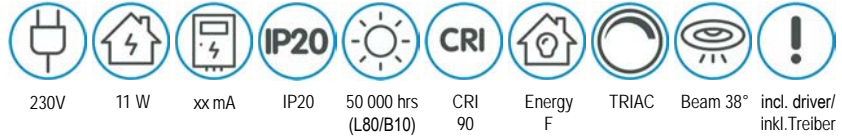

TILT

3000K - 800 lm
2700K - 720 lm
3000K - 800 lm
2700K - 720 lm
3000K - 800 lm
2700K - 720 lm
3000K - 800 lm
2700K - 720 lm

TL9W01
TL9W0127
TL9W05
TL9W0527
TL9W01P
TL9W0127P
TL9W01BR
TL9W0127BR

! Outdoor versie / version p. 206