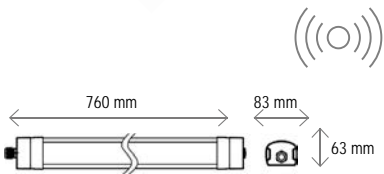

QUICK CONNECT 60 SENSOR

60 cm - 3000/4000/5000K - 1900/2100/2000 lm

QC60185

incl. driver & CCT switch /
inkl. Treiber & CCT schaltbar
sensor min. 1m - max. 8m

QUICK CONNECT 120 SENSOR

120 cm - 3000/4000/5000K - 4000/4400/4300 lm

QC120365

incl. driver & CCT switch /
inkl. Treiber & CCT schaltbar
sensor min. 1m - max. 8m

QUICK CONNECT 150 SENSOR

150 cm - 3000/4000/5000K - 5300/5900/5800 lm

QC150505

incl. driver & CCT switch /
inkl. Treiber & CCT schaltbar
sensor min. 1m - max. 8m