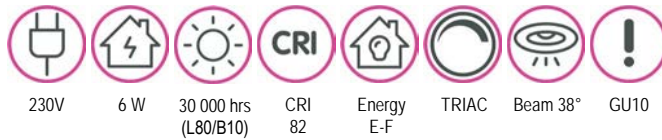

REFLEX LED 6

3000K - 730 lm
2700K - 660 lm
3000K - 730 lm
2700K - 660 lm
3000K - 730 lm
2700K - 660 lm

L6W30DW
L6W27DW
L6W30DB
L6W27DB
L6W30D
L6W27D