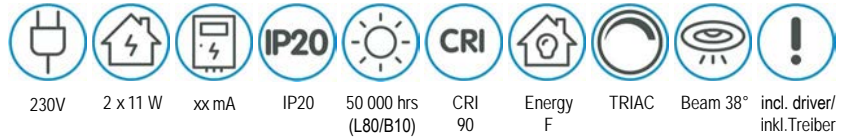

TILT 2

3000K - 2 x 800 lm
2700K - 2 x 720 lm
3000K - 2 x 800 lm
2700K - 2 x 720 lm

TL29W01
TL29W0127
TL29W05
TL29W0527