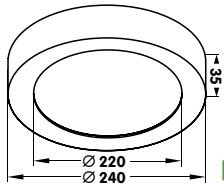

MOON EMERGENCY 240

Non-Dim - 3CCT: 2700K-3000K-4000K - 1600 lm
Non-Dim -3CCT: 2700K-3000K-4000K - 1600 lm

MN24018WECCT
MN24018WBECCT

incl. driver / inkl. Treiber
In case of power failure: 3hrs battery life at 350 lm /
Bei Stromausfall : 3 Stunden Akkulaufzeit bei 350 lm
Lifetime battery / Lebensdauer Batterie: 2 years / 2 Jahre

MOON SENSOR EMERGENCY 240

Non-Dim -3CCT: 2700K-3000K-4000K - 1600 lm
Non-Dim -3CCT: 2700K-3000K-4000K - 1600 lm

MN24018WSECCT
MN24018WBSECCT

incl. driver / inkl. Treiber
In case of power failure: 3hrs battery life at 350 lm /
Bei Stromausfall : 3 Stunden Akkulaufzeit bei 350 lm
Lifetime battery / Lebensdauer Batterie: 2 years / 2 Jahre