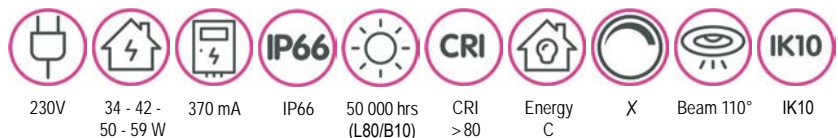

incl. driver, CCT & power switch / inkl.
Treiber, CCT & Stromschaltbar
sensor min. 1m - max. 8m