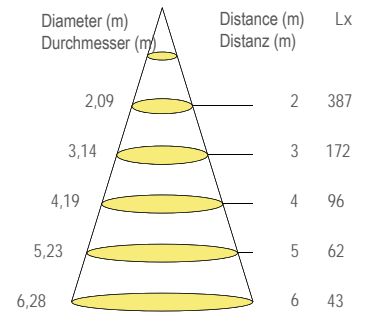

MACROS 30 PRO

3000K - 3500 lm

MC30W301

230V 30 W 750 mA IP44 50 000 hrs (L80/B10) CRI > 80 Energy D X Beam 60° IK08

< 19 springs / Federclips 155 mm incl. driver/ inkl. Treiber

MACROS 36 PRO

3000K - 4300 lm

MC36W301

230V 36 W 1000 mA IP44 50 000 hrs (L80/B10) CRI > 80 Energy D X Beam 60° IK08

< 19 springs / Federclips 175 mm incl. driver/ inkl. Treiber