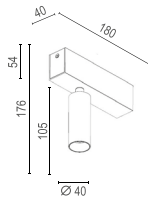

NEW

MADISON

3000K - 550 lm
2700K - 500 lm
3000K - 550 lm
2700K - 500 lm
3000K - 550 lm
2700K - 500 lm
3000K - 550 lm
2700K - 500 lm

LVM30001W
LVM27001W
LVM30001B
LVM27001B
LVM30001P
LVM27001P
LVM30001BR
LVM27001BR

230V

7 W

350 mA

IP20

50 000 hrs
(L80/B10)

CRI
9.0

Energy
F

TRIAC

Beam 32°

incl. driver/
inkl. Treiber

MADISON TWIN

3000K - 2 x 550 lm
2700K - 2 x 500 lm
3000K - 2 x 550 lm
2700K - 2 x 500 lm
3000K - 2 x 550 lm
2700K - 2 x 500 lm
3000K - 2 x 550 lm
2700K - 2 x 500 lm

LVM30002W
LVM27002W
LVM30002B
LVM27002B
LVM30002P
LVM27002P
LVM30002BR
LVM27002BR

230V

14 W

350 mA

IP20

50 000 hrs
(L80/B10)

CRI
9.0

Energy
F

TRIAC

Beam 32°

incl. driver/
inkl. Treiber

NEW

DECORATIVE RING / DEKORATIVER RING

Ring to be ordered separately if another colour than the luminaire is required.

Ring muss separat bestellt werden, wenn eine andere Farbe als die Leuchte gewünscht wird.

ø 40 mm
ø 40 mm
ø 40 mm
ø 40 mm

LV40MMHC
LV40MMG
LV40MMW
LV40MMB