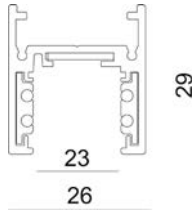

ø 52 mm
 ø 52 mm
 ø 52 mm

LV52IRG
 LV52IRW
 LV52IRB

LA VILLA 48 MINI TRACKS

1000 mm
2000 mm
3000 mm
1000 mm
2000 mm
3000 mm

LVTRMI100W
LVTRMI200W
LVTRMI300W
LVTRMI100B
LVTRMI200B
LVTRMI300B

HOEKSTUK 90° MINI / ANGLE 90° MINI