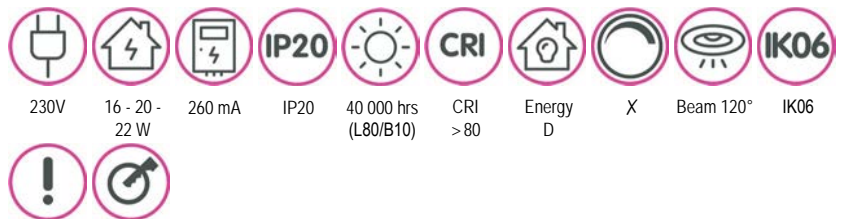

MNA30022WCCT

incl. driver/ also suitable for recessed installa-
inkl. Treibe tion / auch für Unterputzmontage
geeignet 120 - 260 mm

Surface mounting / Aufbaumontage

Recessed mounting / Einbaumontage

MOON PREMIUM CEILING / DECKE