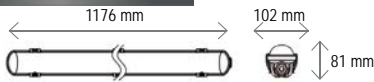

RDS16018K4

ENEC 05 incl. driver & power switch
inkl. Treiber & Stromschaltbar

RADIAL SLIM 120

120 cm - 4000K - 3000/3600/4400/5000 lm

RDS12038K4

ENEC 05 incl. driver & power switch
inkl. Treiber & Stromschaltbar