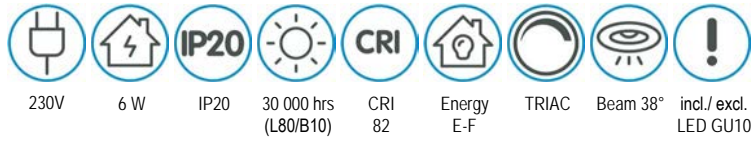

NEW

DRUM MINI

3000K - 730 lm
2700K - 660 lm
3000K - 730 lm
2700K - 660 lm
3000K - 730 lm
2700K - 660 lm
3000K - 730 lm
2700K - 660 lm
3000K - 730 lm
2700K - 660 lm
excl. lamp / exkl. Lampe
excl. lamp / exkl. Lampe
excl. lamp / exkl. Lampe
excl. lamp / exkl. Lampe

DRM5W30
DRM5W27
DRM5B30
DRM5B27
DRM5P30
DRM5P27
DRM5BR30
DRM5BR27
DRM5WZL
DRM5BZL
DRM5PZL
DRM5BRZL

NEW

incl. glass / inkl. Glas

DRUM MINI IP

3000K - 730 lm
2700K - 660 lm
3000K - 730 lm
2700K - 660 lm
3000K - 730 lm
2700K - 660 lm
3000K - 730 lm
2700K - 660 lm
3000K - 730 lm
2700K - 660 lm
excl. lamp / exkl. Lampe
excl. lamp / exkl. Lampe
excl. lamp / exkl. Lampe
excl. lamp / exkl. Lampe

DRMIP5W30
DRMIP5W27
DRMIP5B30
DRMIP5B27
DRMIP5P30
DRMIP5P27
DRMIP5BR30
DRMIP5BR27
DRMIP5BZL
DRMIP5WZL
DRMIP5PZL
DRMIP5BRZL

DECORATIVE RING DRUM MINI / DEKORATIVER RING DRUM MINI

Ring to be ordered separately if another colour than the luminaire is required.
Ring muss separat bestellt werden, wenn eine andere Farbe als die Leuchte gewünscht wird.

ø 60 mm
ø 60 mm
ø 60 mm

LV60MMG
LV60MMW
LV60MMB