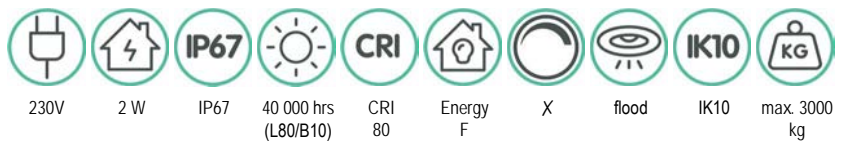

HMISV01

incl. driver / inkl. Treiber
incl. cable 50cm / Kabel 50cm
incl. recess box / inkl. Einbautopf

incl./ inkl.
waterstop

HORIZON MINI SIDEVIEW 02

3000K - 158 lm

HMISV02

incl. driver / inkl. Treiber
incl. cable 50cm / Kabel 50cm
incl. recess box / inkl. Einbautopf