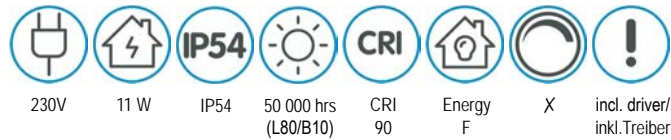

VENUS

Wall Light 50% up & 50% down / Wandleuchte 50% up & 50% down

3000K - 600 lm
2700K - 540 lm
3000K - 600 lm
2700K - 540 lm

VEO1030W
VEO1027W
VEO1030B
VEO1027B

BALANCE 600

3000K - 800 lm
3000K - 655 lm

BA60030W
BA60030B