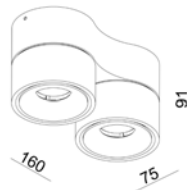

TILT MINI

3000K - 600 lm
2700K - 540 lm
3000K - 600 lm
2700K - 540 lm
3000K - 600 lm
2700K - 540 lm
3000K - 600 lm
2700K - 540 lm

TL7W01
TL7W0127
TL7W05
TL7W0527
TL7W01P
TL7W0127P
TL7W01BR
TL7W0127BR

230V

7 W

xx mA

IP20

50 000 hrs
(L80/B10)

CRI 90

Energy F

TRIAC

Beam 38°

incl. driver/
inkl. Treiber

TILT MINI 2

3000K - 2 x 600 lm
2700K - 2 x 540 lm
3000K - 2 x 600 lm
2700K - 2 x 540 lm

TL27W01
TL27W0127
TL27W05
TL27W0527

230V

2 x 7 W

xx mA

IP20

50 000 hrs
(L80/B10)

CRI 90

Energy F

TRIAC

Beam 38°

incl. driver/
inkl. Treiber