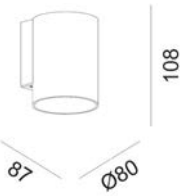

DRUM WALL IP

3000K - 700 lm

DRWIP630B