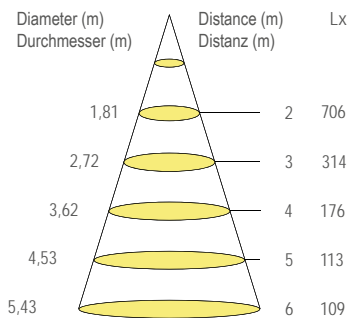

MACROS 15 PRO

3000K - 1500 lm

MC15W301

230V 15 W 350 mA IP44 50 000 hrs (L80/B10) CRI > 80 Energy D X Beam 60° IK08

< 19 springs / Federclips 120 mm incl. driver/ inkl. Treiber

MACROS 24 PRO

3000K - 2700 lm

MC24W301

230V 24 W 600 mA IP44 50 000 hrs (L80/B10) CRI > 80 Energy D X Beam 60° IK08

< 19 springs / Federclips 155 mm incl. driver/ inkl. Treiber