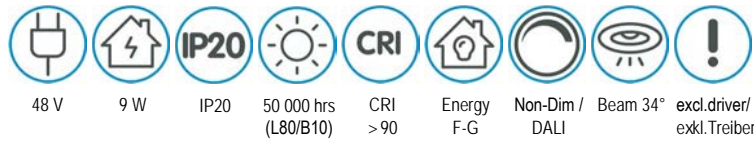

PLAZA 48

Non-dim - 4000K - 750 lm
Non-dim - 3000K - 700 lm
Non-dim - 2700K - 630 lm
Non-dim - 4000K - 750 lm
Non-dim - 3000K - 700 lm
Non-dim - 2700K - 630 lm

LVTP4000W
LVTP3000W
LVTP2700W
LVTP4000B
LVTP3000B
LVTP2700B

DALI - 4000K - 750 lm
DALI - 3000K - 700 lm
DALI - 2700K - 630 lm
DALI - 4000K - 750 lm
DALI - 3000K - 700 lm
DALI - 2700K - 630 lm

LVTP40DAW
LVTP30DAW
LVTP27DAW
LVTP40DAB
LVTP30DAB
LVTP27DAB