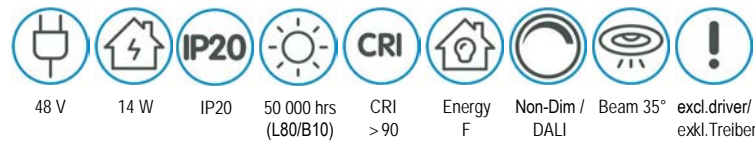

DECORATIVE RING / DEKORATIVER RING

Ring to be ordered separately if another colour than the luminaire is required.
Ring muss separat bestellt werden, wenn eine andere Farbe als die Leuchte gewünscht wird.

ø 40 mm
ø 40 mm
ø 40 mm
ø 40 mm

LV40MMHC
LV40MMG
LV40MMW
LV40MMB