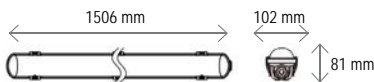

RDS16018K4

ENEC 05 incl. driver & power switch
inkl. Treiber & Stromschaltbar

RADIAL SLIM 120

120 cm - 4000K - 3000/3600/4400/5000 lm

RDS12038K4

ENEC 05 incl. driver & power switch
inkl. Treiber & Stromschaltbar