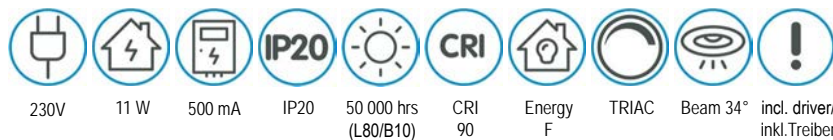

MOVE C

3000K - 920 lm
2700K - 900 lm
3000K - 920 lm
2700K - 900 lm

MOC930W
MOC927W
MOC930B
MOC927B