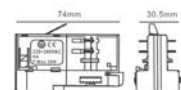

incl. cable 1.5m / inkl. Kabel 1,5 m

CEILING SUSPENSION KIT / DECKENABHÄNGESET

3SKW
3SKB

END CAP / ENDKAPPEN

1st. / pc.
1st. / pc.

3ECW
3ECB

COUPLING KIT / VERBINDER-SET

3MECONW
3MECONB

3-PHASE TRACK ADAPTOR FOR SUSPENSION LUMINAIRE / 3-PHASEN ADAPTATER FÜR PENDELLEUCHTE

3SADW
3SADB

220 -
250 V

MONO POINT

3MONOPW
3MONOPB

only suitable for / nur geeignet für:
Alliance 3Ph, Move 3Ph, Drum Mini 3Ph
GU10, and / und Smart Tracklights