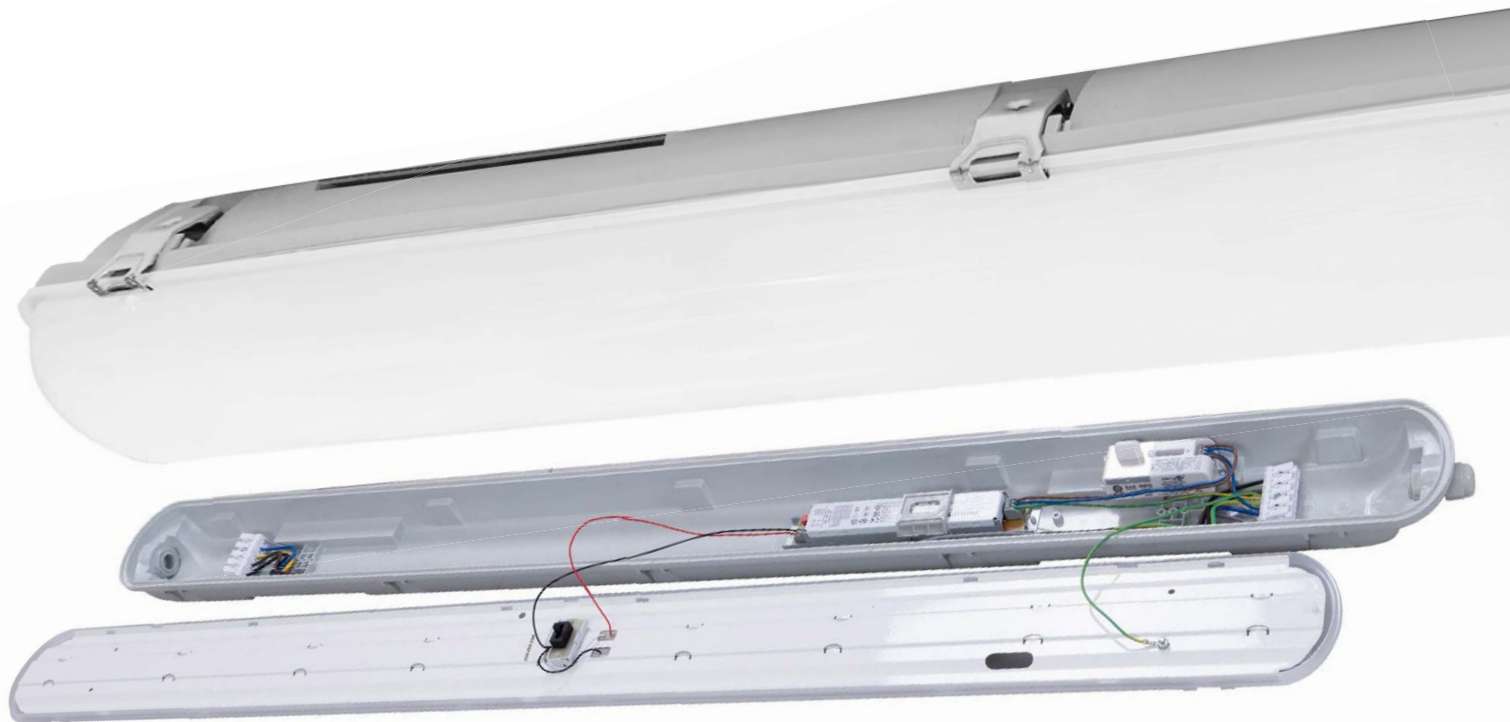

RADIAL 120 EMERGENCY

120 cm - 3000/4000/5000K - max. 5300/5600/5600 lm

RD12033E