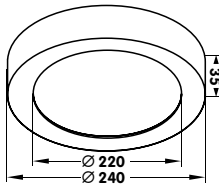

MOON EMERGENCY 240

Non-Dim - 3CCT: 2700K-3000K-4000K - 1600 lm
Non-Dim -3CCT: 2700K-3000K-4000K - 1600 lm

MN24018WECCT
MN24018WBECCT

incl. driver / inkl. Treiber
In case of power failure: 3hrs battery life at 350 lm /
Bei Stromausfall : 3 Stunden Akkulaufzeit bei 350 lm
Lifetime battery / Lebensdauer Batterie: 2 years / 2 Jahre

MOON SENSOR EMERGENCY 240

Non-Dim -3CCT: 2700K-3000K-4000K - 1600 lm
Non-Dim -3CCT: 2700K-3000K-4000K - 1600 lm

MN24018WSECCT
MN24018WBSECCT

incl. driver / inkl. Treiber
In case of power failure: 3hrs battery life at 350 lm /
Bei Stromausfall : 3 Stunden Akkulaufzeit bei 350 lm
Lifetime battery / Lebensdauer Batterie: 2 years / 2 Jahre