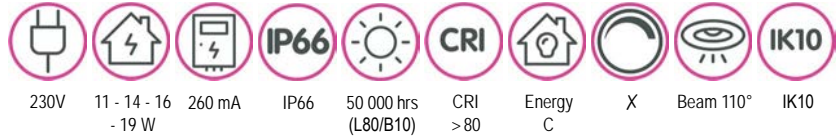

incl. driver, CCT & power switch / inkl.
Treiber, CCT & Stromschaltbar
sensor min. 1m - max. 8m