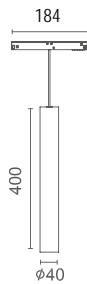

LINEA 48

Non-dim - 3000K - 500 lm
Non-dim - 2700K - 500 lm
Non-dim - 3000K - 400 lm
Non-dim - 2700K - 400 lm

LVTL3000W
LVTL2700W
LVTL3000B
LVTL2700B

DALI - 3000K - 500 lm
DALI - 2700K - 500 lm
DALI - 3000K - 400 lm
DALI - 2700K - 400 lm

LVTL30DAW
LVTL27DAW
LVTL30DAB
LVTL27DAB

cable 1,2 m, adjustable / Kabel 1,2 m, Einstellbar

DECORATIVE RING / DEKORATIVER RING / HONEYCOMB

Ring to be ordered separately if another colour than the luminaire is required.

Ring muss separat bestellt werden, wenn eine andere Farbe als die Leuchte gewünscht wird.

ø 40 mm
ø 40 mm
ø 40 mm
ø 40 mm

LV40MMHC
LV40MMG
LV40MMW
LV40MMB