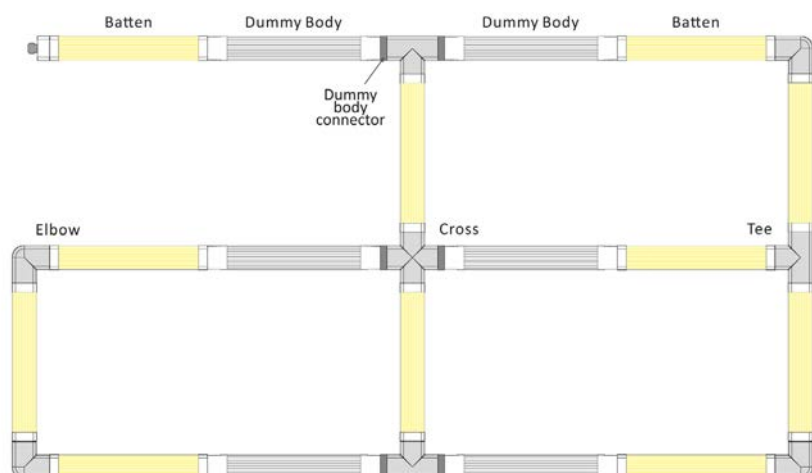

ENE C05 incl. driver & CCT switch /
inkl. Treiber & CCT schaltbar

Diagram: