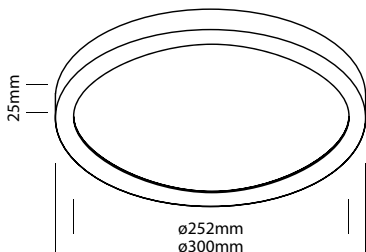

NEW

MOON ADJUST 235

2CCT: 3000K-4000K - 1700-2000 lm

MNA23516WCCT

incl. driver/ also suitable for recessed installa-
inkl. Treiber tion / auch für Unterputzmontage
geeignet 65 - 205 mm

NEW

MOON ADJUST 300

2CCT: 3000K-4000K - 2300-2700 lm

MNA30022WCCT

incl. driver/ also suitable for recessed installa-
inkl. Treibe tion / auch für Unterputzmontage
geeignet 120 - 260 mm